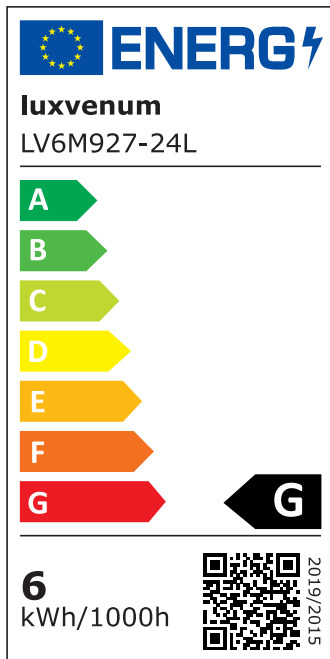

Produktdatenblatt

luxvenum

Produktinformationen

Name	Smart Home 24V LED-Einbaustrahler rund 25mm & 6W Alu gold 60° KNX, DALI, Loxone, ECHO, CASAMBI, GOOGLE, HOMEMATIC, 1-10V, HUE
Artikelnummer	FR-SS-6W24V-60-1
Kategorien	Innenbeleuchtung, Flache Einbauleuchten, Dimmbare Einbauleuchten, Lichtsteuerung, DALI, KNX, Loxone, Smart Home, Einbauleuchten, Einbauleuchten

Produktfotos

Hersteller

Name	luxvenum LED GmbH
Weblink	www.luxvenum.com
Adresse	Am Kreisel West 12, 56814 Faid, Deutschland
WEEE-Reg.-Nr.:	DE 12732366

Technische Daten

Gesamtmaße	82x82x25mm
Lochausschnitt Ø	68-78mm
Spannung (V)	DC 24V (Smart Home)
Leistung (W)	6W
Glühbirnenersatz	80W
Dimmbarkeit	Ja
Abstrahlwinkel	60° Reflektor
Lichtleistung	2700K → 440 Lumen, 3000K → 460 Lumen, 4000K → 490 Lumen
Lichtfarbtemperatur (K)	2700K, 3000K, 4000K
Farbwiedergabe (CRI / Ra)	CRI/Ra 90
Schutzklasse (IP)	IP20
Mittlere Lebensdauer	35.000 Std.

Schwenkbar	Ja
Material	Aluminium
Sockel	ultra flach
Form	rund
Schaltzyklen	> 15.000
Anlaufzeit	< 1,00 Sek.
Zündzeit	< 0,5 Sek.
Farbe	gold
Farbkonsistenz	< 6 SDCM
Energieeffizienzklasse	F, G
Marke / Hersteller	Luxvenum

EU Energielabels

2700K-Leuchtmittel

3000K-Leuchtmittel

4000K-Leuchtmittel

RoHS