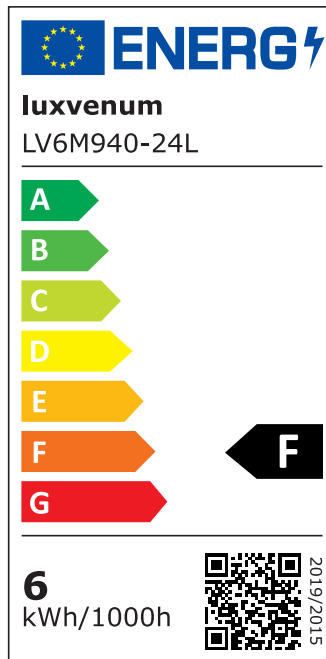

Produktdatenblatt

luxvenum

Produktinformationen

Name	Smart Home 24V LED-Einbaustrahler rund 25mm & 6W Alu gold 60° KNX, DALI, Loxone, ECHO, CASAMBI, GOOGLE, HOMEMATIC, 1-10V, HUE
Artikelnummer	FR-SS-6W24V-60-1
Kategorien	Innenbeleuchtung, Flache Einbauleuchten, Dimmbare Einbauleuchten, Lichtsteuerung, DALI, KNX, Loxone, Smart Home, Einbauleuchten, Einbauleuchten

Produktfotos

Hersteller

Name	luxvenum LED GmbH
Weblink	www.luxvenum.com
Adresse	Am Kreisel West 12, 56814 Faid, Deutschland
WEEE-Reg.-Nr.:	DE 12732366

Technische Daten

Gesamtmaße	82x82x25mm
Lochausschnitt Ø	68-78mm
Spannung (V)	DC 24V (Smart Home)
Leistung (W)	6W
Glühbirnenersatz	80W
Dimmbarkeit	Ja
Abstrahlwinkel	60° Reflektor
Lichtleistung	2700K → 440 Lumen, 3000K → 460 Lumen, 4000K → 490 Lumen
Lichtfarbtemperatur (K)	2700K, 3000K, 4000K
Farbwiedergabe (CRI / Ra)	CRI/Ra 90
Schutzklasse (IP)	IP20
Mittlere Lebensdauer	35.000 Std.

Schwenkbar	Ja
Material	Aluminium
Sockel	ultra flach
Form	rund
Schaltzyklen	> 15.000
Anlaufzeit	< 1,00 Sek.
Zündzeit	< 0,5 Sek.
Farbe	gold
Farbkonsistenz	< 6 SDCM
Energieeffizienzklasse	F, G
Marke / Hersteller	Luxvenum

EU Energielabels

2700K-Leuchtmittel

3000K-Leuchtmittel

4000K-Leuchtmittel

RoHS