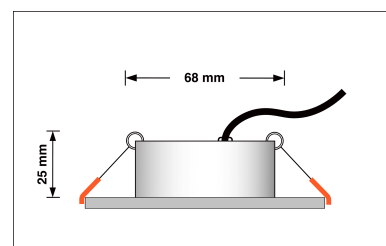

Produktdatenblatt

Produktinformationen

Name	Smart Home 24V LED-Einbaustrahler rund 25mm & 6W Alu gold 60° KNX, DALI, Loxone, ECHO, CASAMBI, GOOGLE, HOMEMATIC, 1-10V, HUE
Artikelnummer	FR-SS-6W24V-60-1
Kategorien	DALI, Dimmbare Einbauleuchten, Einbauleuchten, Einbauleuchten, Flache Einbauleuchten, Innenbeleuchtung, KNX, Lichtsteuerung, Loxone, Smart Home

Produktfotos

Hersteller

Name	luxvenum LED GmbH
Weblink	www.luxvenum.com
Adresse	Am Kreisel West 12, 56814 Faid, Deutschland
WEEE-Reg.-Nr.:	DE 12732366

Technische Daten

Gesamtmaße	82x82x25mm
Lochausschnitt Ø	68-78mm
Spannung (V)	DC 24V (Smart Home)
Leistung (W)	6W
Glühbirnenersatz	80W
Dimmbarkeit	Ja
Abstrahlwinkel	60° Reflektor
Lichtleistung	2700K → 440 Lumen, 3000K → 460 Lumen, 4000K → 490 Lumen
Lichtfarbtemperatur (K)	2700K, 3000K, 4000K
Farbwiedergabe (CRI / Ra)	CRI/Ra 90
Schutzklasse (IP)	IP20
Mittlere Lebensdauer	35.000 Std.