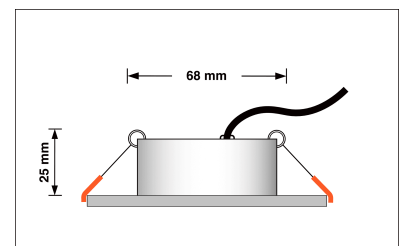

Produktfotos

Hersteller

Name	luxvenum LED GmbH
Weblink	www.luxvenum.com
Adresse	Am Kreisel West 12, 56814 Faid, Deutschland
WEEE-Reg.-Nr.:	DE 12732366

Technische Daten

Gesamtmaße	82x82x25mm
Lochausschnitt Ø	68-78mm
Spannung (V)	DC 24V (Smart Home)
Leistung (W)	6W
Glühbirnenersatz	80W
Dimmbarkeit	Ja
Abstrahlwinkel	60° Reflektor
Lichtleistung	2700K → 440 Lumen, 3000K → 460 Lumen, 4000K → 490 Lumen
Lichtfarbtemperatur (K)	2700K, 3000K, 4000K
Farbwiedergabe (CRI / Ra)	CRI/Ra 90
Schutzklasse (IP)	IP20
Mittlere Lebensdauer	35.000 Std.