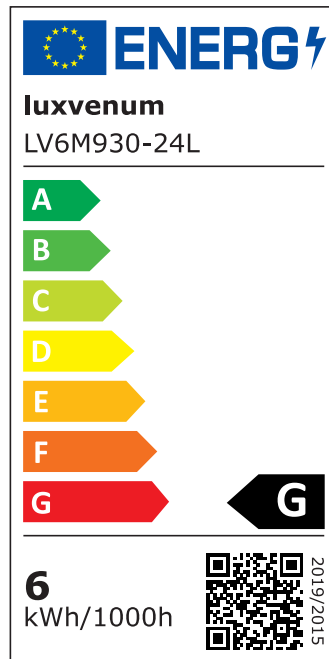

Produktdatenblatt

luxvenum

Produktinformationen

Name	Smart Home 24V LED-Einbaustrahler rund 25mm & 6W Alu gold 60° KNX, DALI, Loxone, ECHO, CASAMBI, GOOGLE, HOMEMATIC, 1-10V, HUE
Artikelnummer	FR-SS-6W24V-60-1
Kategorien	Innenbeleuchtung, Flache Einbauleuchten, Dimmbare Einbauleuchten, Lichtsteuerung, DALI, KNX, Loxone, Smart Home, Einbauleuchten, Einbauleuchten

Produktfotos

Hersteller

Name	luxvenum LED GmbH
Weblink	www.luxvenum.com
Adresse	Am Kreisel West 12, 56814 Faid, Deutschland
WEEE-Reg.-Nr.:	DE 12732366

Technische Daten

Gesamtmaße	82x82x25mm
Lochausschnitt Ø	68-78mm
Spannung (V)	DC 24V (Smart Home)
Leistung (W)	6W
Glühbirnenersatz	80W
Dimmbarkeit	Ja
Abstrahlwinkel	60° Reflektor
Lichtleistung	2700K → 440 Lumen, 3000K → 460 Lumen, 4000K → 490 Lumen
Lichtfarbtemperatur (K)	2700K, 3000K, 4000K
Farbwiedergabe (CRI / Ra)	CRI/Ra 90
Schutzklasse (IP)	IP20
Mittlere Lebensdauer	35.000 Std.

Schwenkbar	Ja
Material	Aluminium
Sockel	ultra flach
Form	rund
Schaltzyklen	> 15.000
Anlaufzeit	< 1,00 Sek.
Zündzeit	< 0,5 Sek.
Farbe	gold
Farbkonsistenz	< 6 SDCM
Energieeffizienzklasse	F, G
Marke / Hersteller	Luxvenum

EU Energielabels

2700K-Leuchtmittel

3000K-Leuchtmittel

4000K-Leuchtmittel

RoHS