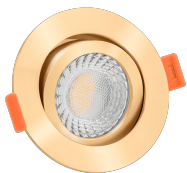

Produktdatenblatt

luxvenum

Produktinformationen

Name	Smart Home 24V LED-Einbaustrahler rund 25mm & 6W Alu gold 60° KNX, DALI, Loxone, ECHO, CASAMBI, GOOGLE, HOMEMATIC, 1-10V, HUE
Artikelnummer	FR-SS-6W24V-60-1
Kategorien	Innenbeleuchtung, Flache Einbauleuchten, Dimmbare Einbauleuchten, Lichtsteuerung, DALI, KNX, Loxone, Smart Home, Einbauleuchten, Einbauleuchten

Produktfotos

Hersteller

Name	luxvenum LED GmbH
Weblink	www.luxvenum.com
Adresse	Am Kreisel West 12, 56814 Faid, Deutschland
WEEE-Reg.-Nr.:	DE 12732366

Technische Daten

Gesamtmaße	82x82x25mm
Lochausschnitt Ø	68-78mm
Spannung (V)	DC 24V (Smart Home)
Leistung (W)	6W
Glühbirnenersatz	80W
Dimmbarkeit	Ja
Abstrahlwinkel	60° Reflektor
Lichtleistung	2700K → 440 Lumen, 3000K → 460 Lumen, 4000K → 490 Lumen
Lichtfarbtemperatur (K)	2700K, 3000K, 4000K
Farbwiedergabe (CRI / Ra)	CRI/Ra 90
Schutzklasse (IP)	IP20
Mittlere Lebensdauer	35.000 Std.

Schwenkbar	Ja
Material	Aluminium
Sockel	ultra flach
Form	rund
Schaltzyklen	> 15.000
Anlaufzeit	< 1,00 Sek.
Zündzeit	< 0,5 Sek.
Farbe	gold
Farbkonsistenz	< 6 SDCM
Energieeffizienzklasse	F, G
Marke / Hersteller	Luxvenum