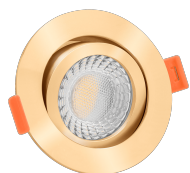

Produktdatenblatt

Produktinformationen

Name	Smart Home 24V LED-Einbaustrahler rund 25mm & 6W Alu gold 60° KNX, DALI, Loxone, ECHO, CASAMBI, GOOGLE, HOMEMATIC, 1-10V, HUE
Artikelnummer	FR-SS-6W24V-60-1
Kategorien	DALI, Dimmbare Einbauleuchten, Einbauleuchten, Einbauleuchten, Flache Einbauleuchten, Innenbeleuchtung, KNX, Lichtsteuerung, Loxone, Smart Home

Produktfotos

Hersteller

Name	luxvenum LED GmbH
Weblink	www.luxvenum.com
Adresse	Am Kreisel West 12, 56814 Faid, Deutschland
WEEE-Reg.-Nr.:	DE 12732366

Technische Daten

Gesamtmaße	82x82x25mm
Lochausschnitt Ø	68-78mm
Spannung (V)	DC 24V (Smart Home)
Leistung (W)	6W
Glühbirnenersatz	80W
Dimmbarkeit	Ja
Abstrahlwinkel	60° Reflektor
Lichtleistung	2700K → 440 Lumen, 3000K → 460 Lumen, 4000K → 490 Lumen
Lichtfarbtemperatur (K)	2700K, 3000K, 4000K
Farbwiedergabe (CRI / Ra)	CRI/Ra 90
Schutzklasse (IP)	IP20
Mittlere Lebensdauer	35.000 Std.

Schwenkbar	Ja
Material	Aluminium
Sockel	ultra flach
Form	rund
Schaltzyklen	> 15.000
Anlaufzeit	< 1,00 Sek.
Zündzeit	< 0,5 Sek.
Farbe	gold
Farbkonsistenz	< 6 SDCM
Energieeffizienzklasse	F, G
Marke / Hersteller	Luxvenum
Herstellergarantie	6 Jahre