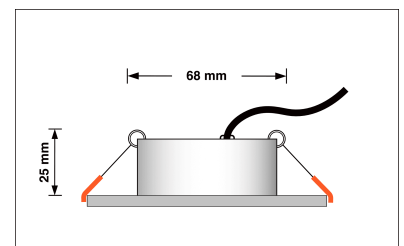

Produktdatenblatt

Produktinformationen

Name	Smart Home 24V LED-Einbaustrahler rund | 25mm & 6W | Alu gold | 60° | KNX, DALI, Loxone, ECHO, CASAMBI, GOOGLE, HOMEMATIC, 1-10V, HUE
Artikelnummer	FR-SS-6W24V-60-1
Kategorien	Innenbeleuchtung, Flache Einbauleuchten, Dimmbare Einbauleuchten, Lichtsteuerung, DALI, KNX, Loxone, Smart Home, Einbauleuchten, Einbauleuchten

Produktfotos

Hersteller

Name	luxvenum LED GmbH
Weblink	www.luxvenum.com
Adresse	Am Kreisel West 12, 56814 Faid, Deutschland
WEEE-Reg.-Nr.:	DE 12732366

Technische Daten

Gesamtmaße	82x82x25mm
Lochausschnitt Ø	68-78mm
Spannung (V)	DC 24V (Smart Home)
Leistung (W)	6W
Glühbirnenersatz	80W
Dimmbarkeit	Ja
Abstrahlwinkel	60° Reflektor
Lichtleistung	2700K → 440 Lumen, 3000K → 460 Lumen, 4000K → 490 Lumen
Lichtfarbtemperatur (K)	2700K, 3000K, 4000K
Farbwiedergabe (CRI / Ra)	CRI/Ra 90
Schutzklasse (IP)	IP20
Mittlere Lebensdauer	35.000 Std.