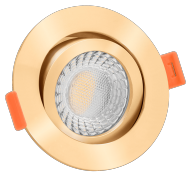

Produktdatenblatt

luxvenum

Produktinformationen

Name	Smart Home 24V LED-Einbaustrahler rund | 25mm & 6W | Alu gold | 60° | KNX, DALI, Loxone, ECHO, CASAMBI, GOOGLE, HOMEMATIC, 1-10V, HUE
Artikelnummer	FR-SS-6W24V-60-1
Kategorien	Innenbeleuchtung, Flache Einbauleuchten, Dimmbare Einbauleuchten, Lichtsteuerung, DALI, KNX, Loxone, Smart Home, Einbauleuchten, Einbauleuchten

Produktfotos

Hersteller

Name	luxvenum LED GmbH
Weblink	www.luxvenum.com
Adresse	Am Kreisel West 12, 56814 Faid, Deutschland
WEEE-Reg.-Nr.:	DE 12732366

Technische Daten

Gesamtmaße	82x82x25mm
Lochausschnitt Ø	68-78mm
Spannung (V)	DC 24V (Smart Home)
Leistung (W)	6W
Glühbirnenersatz	80W
Dimmbarkeit	Ja
Abstrahlwinkel	60° Reflektor
Lichtleistung	2700K → 440 Lumen, 3000K → 460 Lumen, 4000K → 490 Lumen
Lichtfarbtemperatur (K)	2700K, 3000K, 4000K
Farbwiedergabe (CRI / Ra)	CRI/Ra 90
Schutzklasse (IP)	IP20
Mittlere Lebensdauer	35.000 Std.