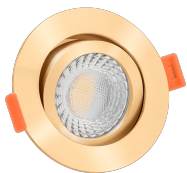

Produktdatenblatt

Produktinformationen

Name	Smart Home 24V LED-Einbaustrahler rund | 25mm & 6W | Alu gold | 60° | KNX, DALI, Loxone, ECHO, CASAMBI, GOOGLE, HOMEMATIC, 1-10V, HUE
Artikelnummer	FR-SS-6W24V-60-1
Kategorien	Innenbeleuchtung, Flache Einbauleuchten, Dimmbare Einbauleuchten, Lichtsteuerung, DALI, KNX, Loxone, Smart Home, Einbauleuchten, Einbauleuchten

Produktfotos

Hersteller

Name	luxvenum LED GmbH
Weblink	www.luxvenum.com
Adresse	Am Kreisel West 12, 56814 Faid, Deutschland
WEEE-Reg.-Nr.:	DE 12732366

Technische Daten

Gesamtmaße	82x82x25mm
Lochausschnitt Ø	68-78mm
Spannung (V)	DC 24V (Smart Home)
Leistung (W)	6W
Glühbirnenersatz	80W
Dimmbarkeit	Ja
Abstrahlwinkel	60° Reflektor
Lichtleistung	2700K → 440 Lumen, 3000K → 460 Lumen, 4000K → 490 Lumen
Lichtfarbtemperatur (K)	2700K, 3000K, 4000K
Farbwiedergabe (CRI / Ra)	CRI/Ra 90
Schutzklasse (IP)	IP20
Mittlere Lebensdauer	35.000 Std.