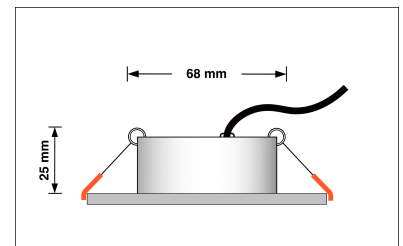

Produktfotos

Hersteller

Name	luxvenum LED GmbH
Weblink	www.luxvenum.com
Adresse	Am Kreisel West 12, 56814 Faid, Deutschland
WEEE-Reg.-Nr.:	DE 12732366

Technische Daten

Gesamtmaße	82x82x25mm
Lochdurchschnitt Ø	68-78mm
Spannung (V)	DC 24V (Smart Home)
Leistung (W)	6W
Glühbirnenersatz	70W
Dimmbarkeit	Ja
Abstrahlwinkel	120° Milchglas
Lichtleistung	2700K → 350 Lumen, 3000K → 360 Lumen, 4000K → 390 Lumen
Lichtfarbtemperatur (K)	2700K, 3000K, 4000K
Farbwiedergabe (CRI / Ra)	CRI/Ra 90
Schutzklasse (IP)	IP20
Mittlere Lebensdauer	35.000 Std.