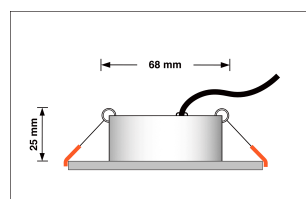

Produktfotos

Hersteller

Name	luxvenum LED GmbH
Weblink	www.luxvenum.com
Adresse	Am Kreisel West 12, 56814 Faid, Deutschland
WEEE-Reg.-Nr.:	DE 12732366

Technische Daten

Gesamtmaße	82x82x25mm
Lochausschnitt Ø	68-78mm
Spannung (V)	DC 24V (Smart Home)
Leistung (W)	6W
Glühbirnenersatz	70W
Dimmbarkeit	Ja
Abstrahlwinkel	120° Milchglas
Lichtleistung	2700K → 350 Lumen, 3000K → 360 Lumen, 4000K → 390 Lumen
Lichtfarbtemperatur (K)	2700K, 3000K, 4000K
Farbwiedergabe (CRI / Ra)	CRI/Ra 90
Schutzklasse (IP)	IP20
Mittlere Lebensdauer	35.000 Std.
Schwenkbar	Ja