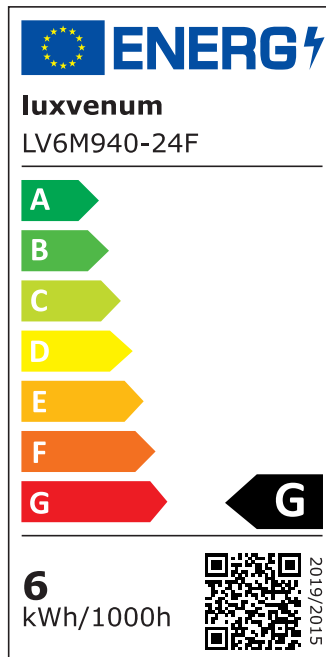

Produktdatenblatt

luxvenum

Produktinformationen

Name	Smart Home 24V LED-Einbaustrahler rund 25mm & 6W Alu matt 120° KNX, DALI, ZIGBEE, ECHO, Loxone, GOOGLE, HOMEMATIC, 1-10V, HUE
Artikelnummer	FR-MM-6W24V-120
Kategorien	Innenbeleuchtung, Flache Einbauleuchten, Dimmbare Einbauleuchten, Lichtsteuerung, DALI, KNX, Loxone, Smart Home, Einbauleuchten, Einbauleuchten

Produktfotos

Hersteller

Name	luxvenum LED GmbH
Weblink	www.luxvenum.com
Adresse	Am Kreisel West 12, 56814 Faid, Deutschland
WEEE-Reg.-Nr.:	DE 12732366

Technische Daten

Gesamtmaße	82x82x25mm
Lochdurchschnitt Ø	68-78mm
Spannung (V)	DC 24V (Smart Home)
Leistung (W)	6W
Glühbirnenersatz	70W
Dimmbarkeit	Ja
Abstrahlwinkel	120° Milchglas
Lichtleistung	2700K → 350 Lumen, 3000K → 360 Lumen, 4000K → 390 Lumen
Lichtfarbtemperatur (K)	2700K, 3000K, 4000K
Farbwiedergabe (CRI / Ra)	CRI/Ra 90
Schutzklasse (IP)	IP20
Mittlere Lebensdauer	35.000 Std.

Schwenkbar	Ja
Material	Aluminium
Sockel	ultra flach
Form	rund
Schaltzyklen	> 15.000
Anlaufzeit	< 1,00 Sek.
Zündzeit	< 0,5 Sek.
Farbe	matt-geschliffen
Farbkonsistenz	< 6 SDCM
Energieeffizienzklasse	G
Marke / Hersteller	Luxvenum

EU Energielabels

2700K-Leuchtmittel

3000K-Leuchtmittel

4000K-Leuchtmittel

RoHS