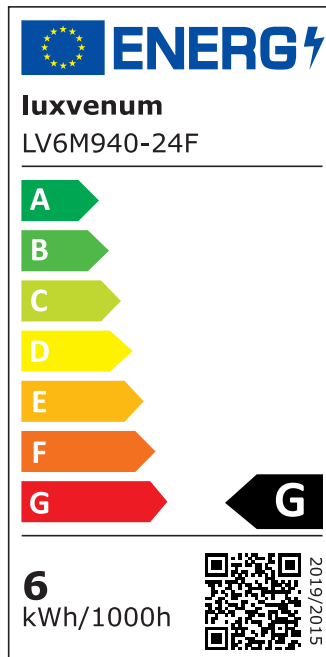

Produktdatenblatt

Produktinformationen

Name	Smart Home 24V LED-Einbaustrahler rund 25mm & 6W Alu matt 120° KNX, DALI, ZIGBEE, ECHO, Loxone, GOOGLE, HOMEMATIC, 1-10V, HUE
Artikelnummer	FR-MM-6W24V-120
Kategorien	DALI, Dimmbare Einbauleuchten, Einbauleuchten, Einbauleuchten, Flache Einbauleuchten, Innenbeleuchtung, KNX, Lichtsteuerung, Loxone, Smart Home

Produktfotos

Hersteller

Name	luxvenum LED GmbH
Weblink	www.luxvenum.com
Adresse	Am Kreisel West 12, 56814 Faid, Deutschland
WEEE-Reg.-Nr.:	DE 12732366

Technische Daten

Gesamtmaße	82x82x25mm
Lochausschnitt Ø	68-78mm
Spannung (V)	DC 24V (Smart Home)
Leistung (W)	6W
Glühbirnenersatz	70W
Dimmbarkeit	Ja
Abstrahlwinkel	120° Milchglas
Lichtleistung	2700K → 350 Lumen, 3000K → 360 Lumen, 4000K → 390 Lumen
Lichtfarbtemperatur (K)	2700K, 3000K, 4000K
Farbwiedergabe (CRI / Ra)	CRI/Ra 90
Schutzklasse (IP)	IP20
Mittlere Lebensdauer	35.000 Std.
Schwenkbar	Ja

Material	Aluminium
Sockel	ultra flach
Form	rund
Schaltzyklen	> 15.000
Anlaufzeit	< 1,00 Sek.
Zündzeit	< 0,5 Sek.
Farbe	matt-geschliffen
Farbkonsistenz	< 6 SDCM
Energieeffizienzklasse	G
Marke / Hersteller	Luxvenum
Herstellergarantie	6 Jahre

EU Energielabels

2700K-Leuchtmittel

3000K-Leuchtmittel

4000K-Leuchtmittel

RoHS