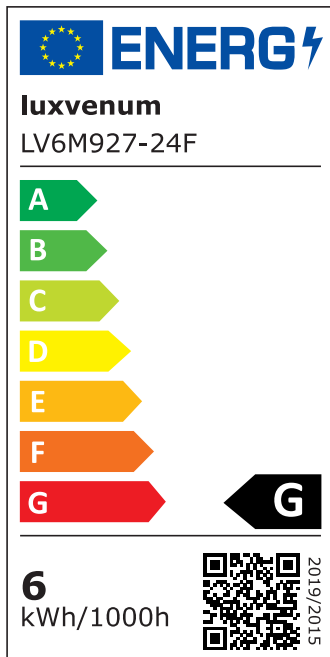

Produktdatenblatt

luxvenum

Produktinformationen

Name	Smart Home 24V LED-Einbaustrahler rund 25mm & 6W Alu matt 120° KNX, DALI, ZIGBEE, ECHO, Loxone, GOOGLE, HOMEMATIC, 1-10V, HUE
Artikelnummer	FR-MM-6W24V-120
Kategorien	Innenbeleuchtung, Flache Einbauleuchten, Dimmbare Einbauleuchten, Lichtsteuerung, DALI, KNX, Loxone, Smart Home, Einbauleuchten, Einbauleuchten

Produktfotos

Hersteller

Name	luxvenum LED GmbH
Weblink	www.luxvenum.com
Adresse	Am Kreisel West 12, 56814 Faid, Deutschland
WEEE-Reg.-Nr.:	DE 12732366

Technische Daten

Gesamtmaße	82x82x25mm
Lochdurchschnitt Ø	68-78mm
Spannung (V)	DC 24V (Smart Home)
Leistung (W)	6W
Glühbirnenersatz	70W
Dimmbarkeit	Ja
Abstrahlwinkel	120° Milchglas
Lichtleistung	2700K → 350 Lumen, 3000K → 360 Lumen, 4000K → 390 Lumen
Lichtfarbtemperatur (K)	2700K, 3000K, 4000K
Farbwiedergabe (CRI / Ra)	CRI/Ra 90
Schutzklasse (IP)	IP20
Mittlere Lebensdauer	35.000 Std.

Schwenkbar	Ja
Material	Aluminium
Sockel	ultra flach
Form	rund
Schaltzyklen	> 15.000
Anlaufzeit	< 1,00 Sek.
Zündzeit	< 0,5 Sek.
Farbe	matt-geschliffen
Farbkonsistenz	< 6 SDCM
Energieeffizienzklasse	G
Marke / Hersteller	Luxvenum

EU Energielabels

2700K-Leuchtmittel

3000K-Leuchtmittel

4000K-Leuchtmittel

RoHS