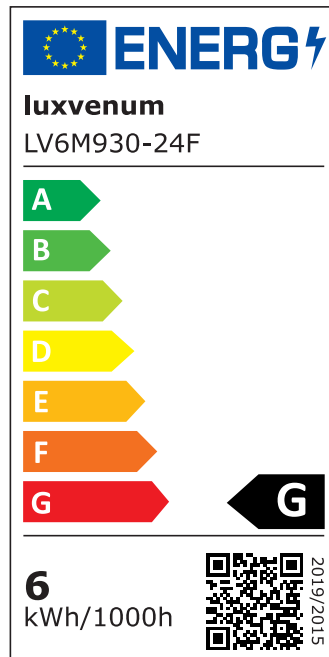

Produktdatenblatt

Produktinformationen

Name	Smart Home 24V LED-Einbaustrahler rund 25mm & 6W Alu matt 120° KNX, DALI, ZIGBEE, ECHO, Loxone, GOOGLE, HOMEMATIC, 1-10V, HUE
Artikelnummer	FR-MM-6W24V-120
Kategorien	DALI, Dimmbare Einbauleuchten, Einbauleuchten, Einbauleuchten, Flache Einbauleuchten, Innenbeleuchtung, KNX, Lichtsteuerung, Loxone, Smart Home

Produktfotos

Hersteller

Name	luxvenum LED GmbH
Weblink	www.luxvenum.com
Adresse	Am Kreisel West 12, 56814 Faid, Deutschland
WEEE-Reg.-Nr.:	DE 12732366

Technische Daten

Gesamtmaße	82x82x25mm
Lochausschnitt Ø	68-78mm
Spannung (V)	DC 24V (Smart Home)
Leistung (W)	6W
Glühbirnenersatz	70W
Dimmbarkeit	Ja
Abstrahlwinkel	120° Milchglas
Lichtleistung	2700K → 350 Lumen, 3000K → 360 Lumen, 4000K → 390 Lumen
Lichtfarbtemperatur (K)	2700K, 3000K, 4000K
Farbwiedergabe (CRI / Ra)	CRI/Ra 90
Schutzklasse (IP)	IP20
Mittlere Lebensdauer	35.000 Std.
Schwenkbar	Ja

Material	Aluminium
Sockel	ultra flach
Form	rund
Schaltzyklen	> 15.000
Anlaufzeit	< 1,00 Sek.
Zündzeit	< 0,5 Sek.
Farbe	matt-geschliffen
Farbkonsistenz	< 6 SDCM
Energieeffizienzklasse	G
Marke / Hersteller	Luxvenum
Herstellergarantie	6 Jahre

EU Energielabels

2700K-Leuchtmittel

3000K-Leuchtmittel

4000K-Leuchtmittel

RoHS