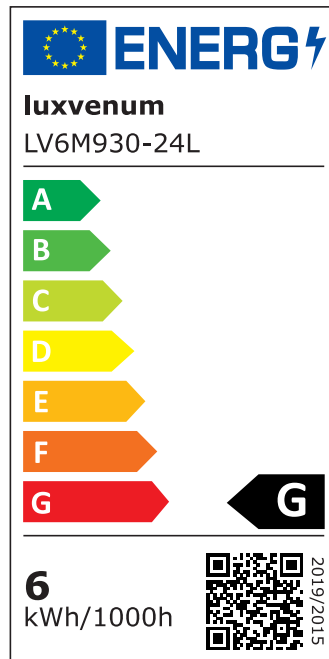

Produktdatenblatt

luxvenum

Produktinformationen

Name	Smart Home 24V LED-Einbaustrahler rund 25mm & 6W Alu matt 60° Loxone, DALI, ZIGBEE, ECHO, CASAMBI, GOOGLE, HOMEMATIC, 1-10V, HUE
Artikelnummer	FR-MM-6W24V-60
Kategorien	Innenbeleuchtung, Flache Einbauleuchten, Dimmbare Einbauleuchten, Lichtsteuerung, DALI, KNX, Loxone, Smart Home, Einbauleuchten, Einbauleuchten

Produktfotos

Hersteller

Name	luxvenum LED GmbH
Weblink	www.luxvenum.com
Adresse	Am Kreisel West 12, 56814 Faid, Deutschland
WEEE-Reg.-Nr.:	DE 12732366

Technische Daten

Gesamtmaße	82x82x25mm
Lochdurchschnitt Ø	68-78mm
Spannung (V)	DC 24V (Smart Home)
Leistung (W)	6W
Glühbirnenersatz	80W
Dimmbarkeit	Ja
Abstrahlwinkel	60° Reflektor
Lichtleistung	2700K → 440 Lumen, 3000K → 460 Lumen, 4000K → 490 Lumen
Lichtfarbtemperatur (K)	2700K, 3000K, 4000K
Farbwiedergabe (CRI / Ra)	CRI/Ra 90
Schutzklasse (IP)	IP20
Mittlere Lebensdauer	35.000 Std.

Schwenkbar	Ja
Material	Aluminium
Sockel	ultra flach
Form	rund
Schaltzyklen	> 15.000
Anlaufzeit	< 1,00 Sek.
Zündzeit	< 0,5 Sek.
Farbe	matt-geschliffen
Farbkonsistenz	< 6 SDCM
Energieeffizienzklasse	F, G
Marke / Hersteller	Luxvenum

EU Energielabels

2700K-Leuchtmittel

3000K-Leuchtmittel

4000K-Leuchtmittel

RoHS