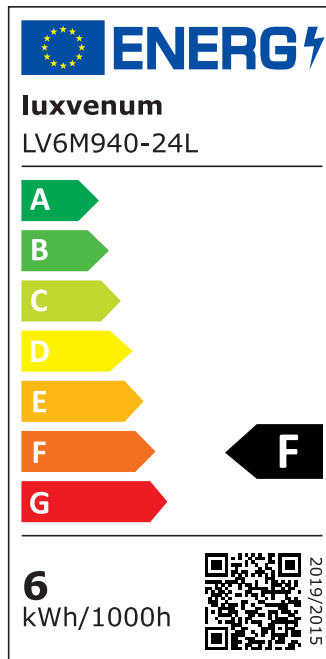

Produktdatenblatt

luxvenum

Produktinformationen

Name	Smart Home 24V LED-Einbaustrahler rund 25mm & 6W Alu matt 60° Loxone, DALI, ZIGBEE, ECHO, CASAMBI, GOOGLE, HOMEMATIC, 1-10V, HUE
Artikelnummer	FR-MM-6W24V-60
Kategorien	Innenbeleuchtung, Flache Einbauleuchten, Dimmbare Einbauleuchten, Lichtsteuerung, DALI, KNX, Loxone, Smart Home, Einbauleuchten, Einbauleuchten

Produktfotos

Hersteller

Name	luxvenum LED GmbH
Weblink	www.luxvenum.com
Adresse	Am Kreisel West 12, 56814 Faid, Deutschland
WEEE-Reg.-Nr.:	DE 12732366

Technische Daten

Gesamtmaße	82x82x25mm
Lochdurchschnitt Ø	68-78mm
Spannung (V)	DC 24V (Smart Home)
Leistung (W)	6W
Glühbirnenersatz	80W
Dimmbarkeit	Ja
Abstrahlwinkel	60° Reflektor
Lichtleistung	2700K → 440 Lumen, 3000K → 460 Lumen, 4000K → 490 Lumen
Lichtfarbtemperatur (K)	2700K, 3000K, 4000K
Farbwiedergabe (CRI / Ra)	CRI/Ra 90
Schutzklasse (IP)	IP20
Mittlere Lebensdauer	35.000 Std.

Schwenkbar	Ja
Material	Aluminium
Sockel	ultra flach
Form	rund
Schaltzyklen	> 15.000
Anlaufzeit	< 1,00 Sek.
Zündzeit	< 0,5 Sek.
Farbe	matt-geschliffen
Farbkonsistenz	< 6 SDCM
Energieeffizienzklasse	F, G
Marke / Hersteller	Luxvenum

EU Energielabels

2700K-Leuchtmittel

3000K-Leuchtmittel

4000K-Leuchtmittel

RoHS