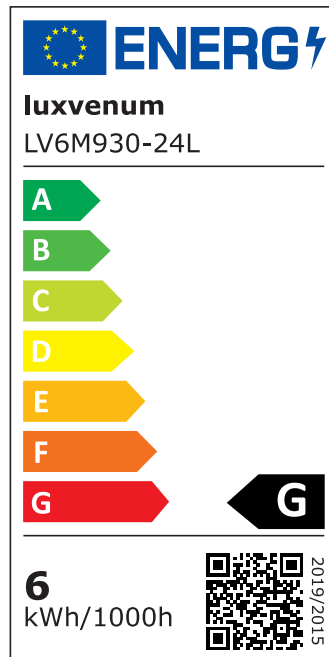

Produktdatenblatt

Produktinformationen

Name	Smart Home 24V LED-Einbaustrahler rund 25mm & 6W Alu matt 60° Loxone, DALI, ZIGBEE, ECHO, CASAMBI, GOOGLE, HOMEMATIC, 1-10V, HUE
Artikelnummer	FR-MM-6W24V-60
Kategorien	Innenbeleuchtung, Flache Einbauleuchten, Dimmbare Einbauleuchten, Lichtsteuerung, DALI, KNX, Loxone, Smart Home, Einbauleuchten, Einbauleuchten

Produktfotos

Hersteller

Name	luxvenum LED GmbH
Weblink	www.luxvenum.com
Adresse	Am Kreisel West 12, 56814 Faid, Deutschland
WEEE-Reg.-Nr.:	DE 12732366

Technische Daten

Gesamtmaße	82x82x25mm
Lochausschnitt Ø	68-78mm
Spannung (V)	DC 24V (Smart Home)
Leistung (W)	6W
Glühbirnenersatz	80W
Dimmbarkeit	Ja
Abstrahlwinkel	60° Reflektor
Lichtleistung	2700K → 440 Lumen, 3000K → 460 Lumen, 4000K → 490 Lumen
Lichtfarbtemperatur (K)	2700K, 3000K, 4000K
Farbwiedergabe (CRI / Ra)	CRI/Ra 90
Schutzklasse (IP)	IP20
Mittlere Lebensdauer	35.000 Std.
Schwenkbar	Ja

Material	Aluminium
Sockel	ultra flach
Form	rund
Schaltzyklen	> 15.000
Anlaufzeit	< 1,00 Sek.
Zündzeit	< 0,5 Sek.
Farbe	matt-geschliffen
Farbkonsistenz	< 6 SDCM
Energieeffizienzklasse	F, G
Marke / Hersteller	Luxvenum
Herstellergarantie	6 Jahre

EU Energielabels

2700K-Leuchtmittel

3000K-Leuchtmittel

4000K-Leuchtmittel

RoHS