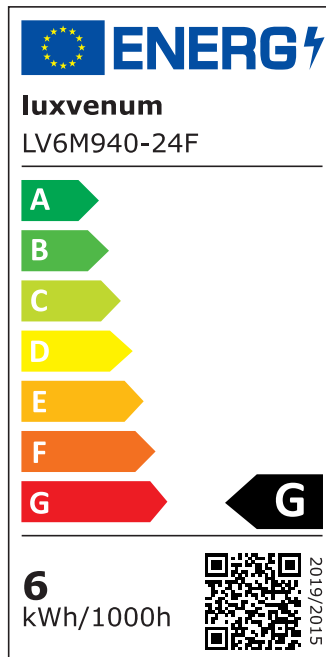

Produktdatenblatt

luxvenum

Produktinformationen

Name	Smart Home 24V LED-Einbaustrahler rund 25mm & 6W Alu schwarz 120° KNX, DALI, ZIGBEE, Loxone, CASAMBI, GOOGLE, HOMEMATIC, 1-10V, HUE
Artikelnummer	FR-SS-6W24V-120
Kategorien	Innenbeleuchtung, Flache Einbauleuchten, Dimmbare Einbauleuchten, Lichtsteuerung, DALI, KNX, Loxone, Smart Home, Einbauleuchten, Einbauleuchten

Produktfotos

Hersteller

Name	luxvenum LED GmbH
Weblink	www.luxvenum.com
Adresse	Am Kreisel West 12, 56814 Faid, Deutschland
WEEE-Reg.-Nr.:	DE 12732366

Technische Daten

Gesamtmaße	82x82x25mm
Lochausschnitt Ø	68-78mm
Spannung (V)	DC 24V (Smart Home)
Leistung (W)	6W
Glühbirnenersatz	70W
Dimmbarkeit	Ja
Abstrahlwinkel	120° Milchglas
Lichtleistung	2700K → 350 Lumen, 3000K → 360 Lumen, 4000K → 390 Lumen
Lichtfarbtemperatur (K)	2700K, 3000K, 4000K
Farbwiedergabe (CRI / Ra)	CRI/Ra 90
Schutzklasse (IP)	IP20
Mittlere Lebensdauer	35.000 Std.

Schwenkbar	Ja
Material	Aluminium
Sockel	ultra flach
Form	rund
Schaltzyklen	> 15.000
Anlaufzeit	< 1,00 Sek.
Zündzeit	< 0,5 Sek.
Farbe	schwarz
Farbkonsistenz	< 6 SDCM
Energieeffizienzklasse	G
Marke / Hersteller	Luxvenum

EU Energielabels

2700K-Leuchtmittel

3000K-Leuchtmittel

4000K-Leuchtmittel

RoHS