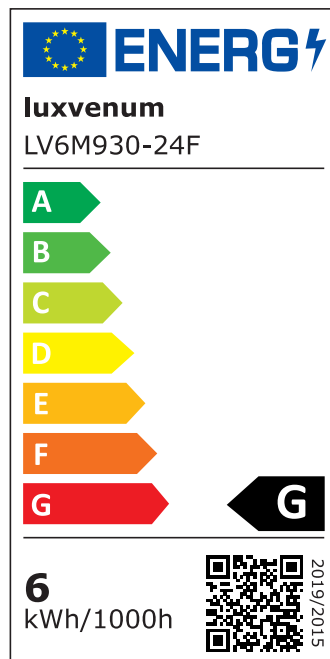

## Produktinformationen

|               |   |
|---------------|---|
| Name          | Smart Home 24V LED-Einbaustrahler rund   25mm & 6W   Alu schwarz   120°   KNX, DALI, ZIGBEE, Loxone, CASAMBI, GOOGLE, HOMEMATIC, 1-10V, HUE     |
| Artikelnummer | FR-SS-6W24V-120   |
| Kategorien    | Innenbeleuchtung, Flache Einbauleuchten, Dimmbare Einbauleuchten, Lichtsteuerung, DALI, KNX, Loxone, Smart Home, Einbauleuchten, Einbauleuchten |

## Technische Daten

|                           |   |
|---------------------------|---|
| Gesamtmaße                | 82x82x25mm  |
| Lochanschnitt Ø           | 68-78mm   |
| Spannung (V)              | DC 24V (Smart Home)                                     |
| Leistung (W)              | 6W  |
| Glühbirnenersatz          | 70W   |
| Dimmbarkeit               | Ja  |
| Abstrahlwinkel            | 120° Milchglas  |
| Lichtleistung             | 2700K → 350 Lumen, 3000K → 360 Lumen, 4000K → 390 Lumen |
| Lichtfarbtemperatur (K)   | 2700K, 3000K, 4000K                                     |
| Farbwiedergabe (CRI / Ra) | CRI/Ra 90   |
| Schutzklasse (IP)         | IP20  |
| Mittlere Lebensdauer      | 35.000 Std.   |
| Schwenkbar                | Ja  |

|                        |             |
|------------------------|-------------|
| Material               | Aluminium   |
| Sockel                 | ultra flach |
| Form                   | rund        |
| Schaltzyklen           | > 15.000    |
| Anlaufzeit             | < 1,00 Sek. |
| Zündzeit               | < 0,5 Sek.  |
| Farbe                  | schwarz     |
| Farbkonsistenz         | < 6 SDCM    |
| Energieeffizienzklasse | G           |
| Marke / Hersteller     | Luxvenum    |
| Herstellergarantie     | 6 Jahre     |

## EU Energielabels

2700K-Leuchtmittel

3000K-Leuchtmittel

4000K-Leuchtmittel

RoHS