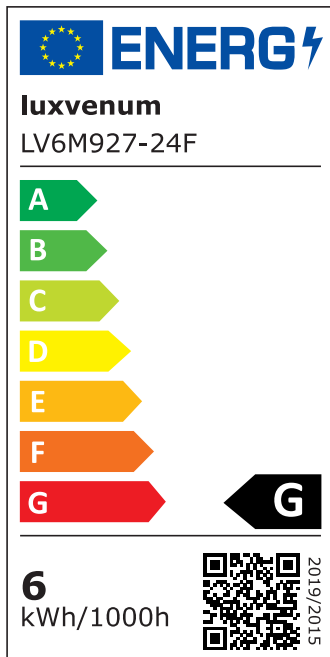

Produktdatenblatt

luxvenum

Produktinformationen

Name	Smart Home 24V LED-Einbaustrahler rund 25mm & 6W Alu schwarz 120° KNX, DALI, ZIGBEE, Loxone, CASAMBI, GOOGLE, HOMEMATIC, 1-10V, HUE
Artikelnummer	FR-SS-6W24V-120
Kategorien	Innenbeleuchtung, Flache Einbauleuchten, Dimmbare Einbauleuchten, Lichtsteuerung, DALI, KNX, Loxone, Smart Home, Einbauleuchten, Einbauleuchten

Produktfotos

Hersteller

Name	luxvenum LED GmbH
Weblink	www.luxvenum.com
Adresse	Am Kreisel West 12, 56814 Faid, Deutschland
WEEE-Reg.-Nr.:	DE 12732366

Technische Daten

Gesamtmaße	82x82x25mm
Lochausschnitt Ø	68-78mm
Spannung (V)	DC 24V (Smart Home)
Leistung (W)	6W
Glühbirnenersatz	70W
Dimmbarkeit	Ja
Abstrahlwinkel	120° Milchglas
Lichtleistung	2700K → 350 Lumen, 3000K → 360 Lumen, 4000K → 390 Lumen
Lichtfarbtemperatur (K)	2700K, 3000K, 4000K
Farbwiedergabe (CRI / Ra)	CRI/Ra 90
Schutzklasse (IP)	IP20
Mittlere Lebensdauer	35.000 Std.

Schwenkbar	Ja
Material	Aluminium
Sockel	ultra flach
Form	rund
Schaltzyklen	> 15.000
Anlaufzeit	< 1,00 Sek.
Zündzeit	< 0,5 Sek.
Farbe	schwarz
Farbkonsistenz	< 6 SDCM
Energieeffizienzklasse	G
Marke / Hersteller	Luxvenum

EU Energielabels

2700K-Leuchtmittel

3000K-Leuchtmittel

4000K-Leuchtmittel

RoHS