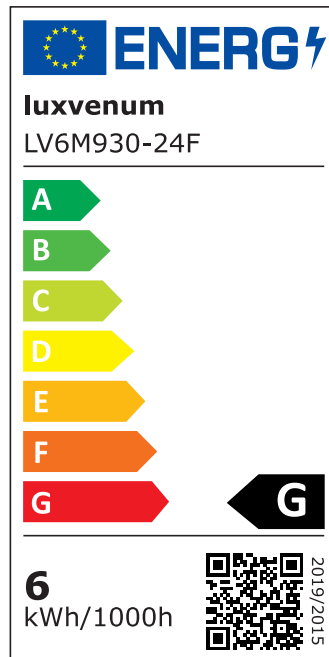

Produktdatenblatt

luxvenum

Produktinformationen

Name	Smart Home 24V LED-Einbaustrahler rund 25mm & 6W Alu schwarz 120° KNX, DALI, ZIGBEE, Loxone, CASAMBI, GOOGLE, HOMEMATIC, 1-10V, HUE
Artikelnummer	FR-SS-6W24V-120
Kategorien	Innenbeleuchtung, Flache Einbauleuchten, Dimmbare Einbauleuchten, Lichtsteuerung, DALI, KNX, Loxone, Smart Home, Einbauleuchten, Einbauleuchten

Produktfotos

Hersteller

Name	luxvenum LED GmbH
Weblink	www.luxvenum.com
Adresse	Am Kreisel West 12, 56814 Faid, Deutschland
WEEE-Reg.-Nr.:	DE 12732366

Technische Daten

Gesamtmaße	82x82x25mm
Lochausschnitt Ø	68-78mm
Spannung (V)	DC 24V (Smart Home)
Leistung (W)	6W
Glühbirnenersatz	70W
Dimmbarkeit	Ja
Abstrahlwinkel	120° Milchglas
Lichtleistung	2700K → 350 Lumen, 3000K → 360 Lumen, 4000K → 390 Lumen
Lichtfarbtemperatur (K)	2700K, 3000K, 4000K
Farbwiedergabe (CRI / Ra)	CRI/Ra 90
Schutzklasse (IP)	IP20
Mittlere Lebensdauer	35.000 Std.

Schwenkbar	Ja
Material	Aluminium
Sockel	ultra flach
Form	rund
Schaltzyklen	> 15.000
Anlaufzeit	< 1,00 Sek.
Zündzeit	< 0,5 Sek.
Farbe	schwarz
Farbkonsistenz	< 6 SDCM
Energieeffizienzklasse	G
Marke / Hersteller	Luxvenum

EU Energielabels

2700K-Leuchtmittel

3000K-Leuchtmittel

4000K-Leuchtmittel

RoHS