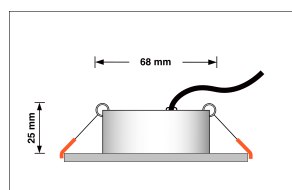

Produktdatenblatt

Produktinformationen

Name	Smart Home 24V LED-Einbaustrahler rund | 25mm & 6W | Alu schwarz | 120° | KNX, DALI, ZIGBEE, Loxone, CASAMBI, GOOGLE, HOMEMATIC, 1-10V, HUE
Artikelnummer	FR-SS-6W24V-120
Kategorien	Innenbeleuchtung, Flache Einbauleuchten, Dimmbare Einbauleuchten, Lichtsteuerung, DALI, KNX, Loxone, Smart Home, Einbauleuchten, Einbauleuchten

Produktfotos

Hersteller

Name	luxvenum LED GmbH
Weblink	www.luxvenum.com
Adresse	Am Kreisel West 12, 56814 Faid, Deutschland
WEEE-Reg.-Nr.:	DE 12732366

Technische Daten

Gesamtmaße	82x82x25mm
Lochanschnitt Ø	68-78mm
Spannung (V)	DC 24V (Smart Home)
Leistung (W)	6W
Glühbirnenersatz	70W
Dimmbarkeit	Ja
Abstrahlwinkel	120° Milchglas
Lichtleistung	2700K → 350 Lumen, 3000K → 360 Lumen, 4000K → 390 Lumen
Lichtfarbtemperatur (K)	2700K, 3000K, 4000K
Farbwiedergabe (CRI / Ra)	CRI/Ra 90
Schutzklasse (IP)	IP20
Mittlere Lebensdauer	35.000 Std.
Schwenkbar	Ja