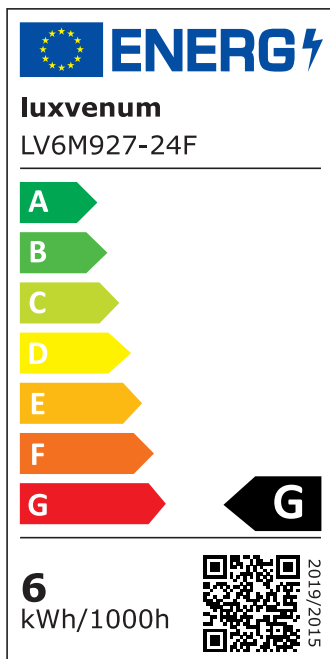

Material	Aluminium
Sockel	ultra flach
Form	rund
Schaltzyklen	> 15.000
Anlaufzeit	< 1,00 Sek.
Zündzeit	< 0,5 Sek.
Farbe	schwarz
Farbkonsistenz	< 6 SDCM
Energieeffizienzklasse	G
Marke / Hersteller	Luxvenum
Herstellergarantie	6 Jahre

EU Energielabels

2700K-Leuchtmittel