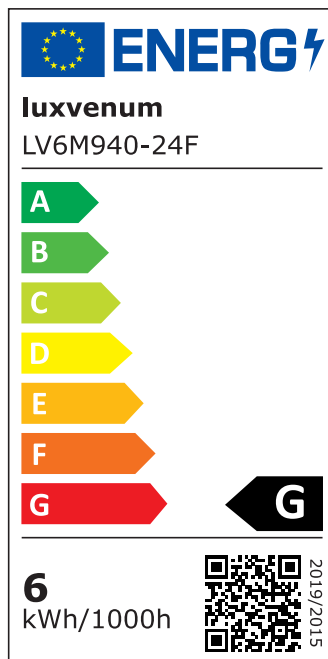

## Produktinformationen

|               |   |
|---------------|---|
| Name          | Smart Home 24V LED-Einbaustrahler rund   25mm & 6W   Alu schwarz   120°   KNX, DALI, ZIGBEE, Loxone, CASAMBI, GOOGLE, HOMEMATIC, 1-10V, HUE     |
| Artikelnummer | FR-SS-6W24V-120   |
| Kategorien    | Innenbeleuchtung, Flache Einbauleuchten, Dimmbare Einbauleuchten, Lichtsteuerung, DALI, KNX, Loxone, Smart Home, Einbauleuchten, Einbauleuchten |

## Technische Daten

|                           |   |
|---------------------------|---|
| Gesamtmaße                | 82x82x25mm  |
| Lochanschnitt Ø           | 68-78mm   |
| Spannung (V)              | DC 24V (Smart Home)                                     |
| Leistung (W)              | 6W  |
| Glühbirnenersatz          | 70W   |
| Dimmbarkeit               | Ja  |
| Abstrahlwinkel            | 120° Milchglas  |
| Lichtleistung             | 2700K → 350 Lumen, 3000K → 360 Lumen, 4000K → 390 Lumen |
| Lichtfarbtemperatur (K)   | 2700K, 3000K, 4000K                                     |
| Farbwiedergabe (CRI / Ra) | CRI/Ra 90   |
| Schutzklasse (IP)         | IP20  |
| Mittlere Lebensdauer      | 35.000 Std.   |
| Schwenkbar                | Ja  |

|                        |             |
|------------------------|-------------|
| Material               | Aluminium   |
| Sockel                 | ultra flach |
| Form                   | rund        |
| Schaltzyklen           | > 15.000    |
| Anlaufzeit             | < 1,00 Sek. |
| Zündzeit               | < 0,5 Sek.  |
| Farbe                  | schwarz     |
| Farbkonsistenz         | < 6 SDCM    |
| Energieeffizienzklasse | G           |
| Marke / Hersteller     | Luxvenum    |
| Herstellergarantie     | 6 Jahre     |

## EU Energielabels

2700K-Leuchtmittel

3000K-Leuchtmittel

4000K-Leuchtmittel

RoHS