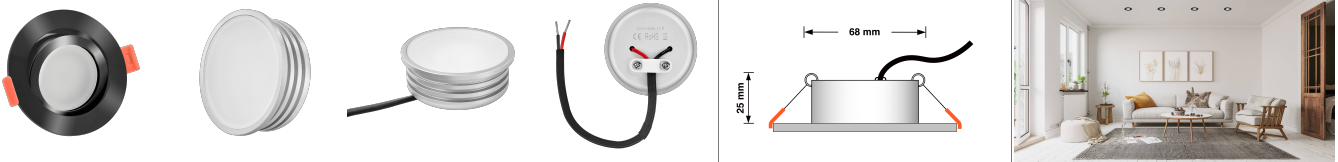

Produktdatenblatt

luxvenum

Produktinformationen

Name	Smart Home 24V LED-Einbaustrahler rund | 25mm & 6W | Alu schwarz | 120° | KNX, DALI, ZIGBEE, Loxone, CASAMBI, GOOGLE, HOMEMATIC, 1-10V, HUE
Artikelnummer	FR-SS-6W24V-120
Kategorien	Innenbeleuchtung, Flache Einbauleuchten, Dimmbare Einbauleuchten, Lichtsteuerung, DALI, KNX, Loxone, Smart Home, Einbauleuchten, Einbauleuchten

Produktfotos

Hersteller

Name	luxvenum LED GmbH
Weblink	www.luxvenum.com
Adresse	Am Kreisel West 12, 56814 Faid, Deutschland
WEEE-Reg.-Nr.:	DE 12732366

Technische Daten

Gesamtmaße	82x82x25mm
Lochanschnitt Ø	68-78mm
Spannung (V)	DC 24V (Smart Home)
Leistung (W)	6W
Glühbirnenersatz	70W
Dimmbarkeit	Ja
Abstrahlwinkel	120° Milchglas
Lichtleistung	2700K → 350 Lumen, 3000K → 360 Lumen, 4000K → 390 Lumen
Lichtfarbtemperatur (K)	2700K, 3000K, 4000K
Farbwiedergabe (CRI / Ra)	CRI/Ra 90
Schutzklasse (IP)	IP20
Mittlere Lebensdauer	35.000 Std.
Schwenkbar	Ja