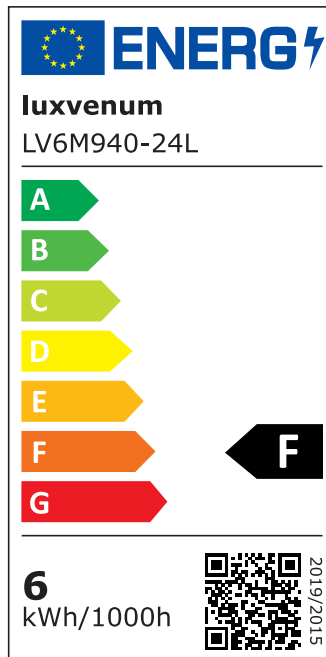

## Produktinformationen

Name	Smart Home 24V LED-Einbaustrahler rund   25mm & 6W   Alu schwarz   60°   KNX, DALI, Loxone, ECHO, CASAMBI, GOOGLE, HOMEMATIC, 1-10V, HUE
Artikelnummer	FR-SS-6W24V-60
Kategorien	Innenbeleuchtung, Flache Einbauleuchten, Dimmbare Einbauleuchten, Lichtsteuerung, DALI, KNX, Loxone, Smart Home, Einbauleuchten, Einbauleuchten

## Technische Daten

Gesamtmaße	82x82x25mm
Lochdurchschnitt Ø	68-78mm
Spannung (V)	DC 24V (Smart Home)
Leistung (W)	6W
Glühbirnenersatz	80W
Dimmbarkeit	Ja
Abstrahlwinkel	60° Reflektor
Lichtleistung	2700K → 440 Lumen, 3000K → 460 Lumen, 4000K → 490 Lumen
Lichtfarbtemperatur (K)	2700K, 3000K, 4000K
Farbwiedergabe (CRI / Ra)	CRI/Ra 90
Schutzklasse (IP)	IP20
Mittlere Lebensdauer	35.000 Std.

Schwenkbar	Ja
Material	Aluminium
Sockel	ultra flach
Form	rund
Schaltzyklen	> 15.000
Anlaufzeit	< 1,00 Sek.
Zündzeit	< 0,5 Sek.
Farbe	schwarz
Farbkonsistenz	< 6 SDCM
Energieeffizienzklasse	F, G
Marke / Hersteller	Luxvenum

## EU Energielabels

2700K-Leuchtmittel

3000K-Leuchtmittel

4000K-Leuchtmittel

RoHS