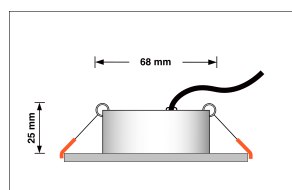

Produktfotos

Hersteller

Name	luxvenum LED GmbH
Weblink	www.luxvenum.com
Adresse	Am Kreisel West 12, 56814 Faid, Deutschland
WEEE-Reg.-Nr.:	DE 12732366

Technische Daten

Gesamtmaße	82x82x25mm
Lochausschnitt Ø	68-78mm
Spannung (V)	DC 24V (Smart Home)
Leistung (W)	6W
Glühbirnenersatz	80W
Dimmbarkeit	Ja
Abstrahlwinkel	60° Reflektor
Lichtleistung	2700K → 440 Lumen, 3000K → 460 Lumen, 4000K → 490 Lumen
Lichtfarbtemperatur (K)	2700K, 3000K, 4000K
Farbwiedergabe (CRI / Ra)	CRI/Ra 90
Schutzklasse (IP)	IP20
Mittlere Lebensdauer	35.000 Std.
Schwenkbar	Ja