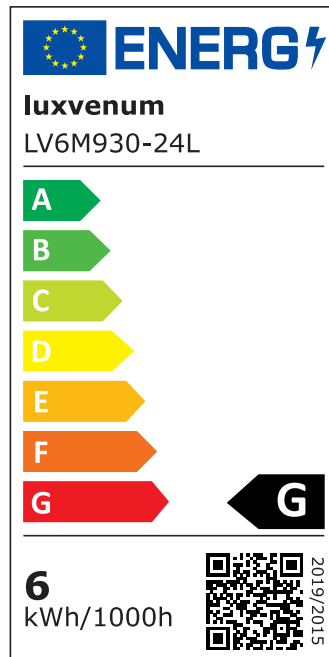

## Produktinformationen

Name	Smart Home 24V LED-Einbaustrahler rund   25mm & 6W   Alu schwarz   60°   KNX, DALI, Loxone, ECHO, CASAMBI, GOOGLE, HOMEMATIC, 1-10V, HUE
Artikelnummer	FR-SS-6W24V-60
Kategorien	Innenbeleuchtung, Flache Einbauleuchten, Dimmbare Einbauleuchten, Lichtsteuerung, DALI, KNX, Loxone, Smart Home, Einbauleuchten, Einbauleuchten

## Technische Daten

Gesamtmaße	82x82x25mm
Lochdurchschnitt Ø	68-78mm
Spannung (V)	DC 24V (Smart Home)
Leistung (W)	6W
Glühbirnenersatz	80W
Dimmbarkeit	Ja
Abstrahlwinkel	60° Reflektor
Lichtleistung	2700K → 440 Lumen, 3000K → 460 Lumen, 4000K → 490 Lumen
Lichtfarbtemperatur (K)	2700K, 3000K, 4000K
Farbwiedergabe (CRI / Ra)	CRI/Ra 90
Schutzklasse (IP)	IP20
Mittlere Lebensdauer	35.000 Std.

Schwenkbar	Ja
Material	Aluminium
Sockel	ultra flach
Form	rund
Schaltzyklen	> 15.000
Anlaufzeit	< 1,00 Sek.
Zündzeit	< 0,5 Sek.
Farbe	schwarz
Farbkonsistenz	< 6 SDCM
Energieeffizienzklasse	F, G
Marke / Hersteller	Luxvenum

## EU Energielabels

2700K-Leuchtmittel

3000K-Leuchtmittel

4000K-Leuchtmittel

RoHS