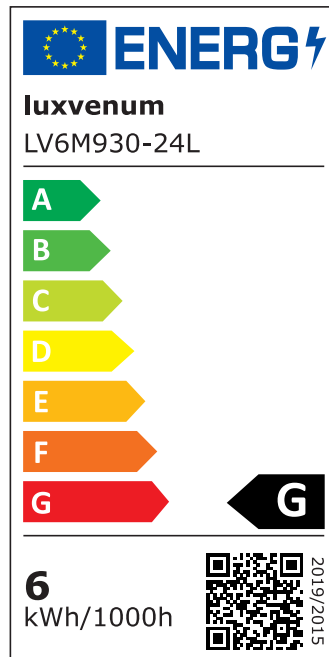

Produktdatenblatt

Produktinformationen

Name	Smart Home 24V LED-Einbaustrahler rund 25mm & 6W Alu schwarz 60° KNX, DALI, Loxone, ECHO, CASAMBI, GOOGLE, HOMEMATIC, 1-10V, HUE
Artikelnummer	FR-SS-6W24V-60
Kategorien	Innenbeleuchtung, Flache Einbauleuchten, Dimmbare Einbauleuchten, Lichtsteuerung, DALI, KNX, Loxone, Smart Home, Einbauleuchten, Einbauleuchten

Produktfotos

Hersteller

Name	luxvenum LED GmbH
Weblink	www.luxvenum.com
Adresse	Am Kreisel West 12, 56814 Faid, Deutschland
WEEE-Reg.-Nr.:	DE 12732366

Technische Daten

Gesamtmaße	82x82x25mm
Lochausschnitt Ø	68-78mm
Spannung (V)	DC 24V (Smart Home)
Leistung (W)	6W
Glühbirnenersatz	80W
Dimmbarkeit	Ja
Abstrahlwinkel	60° Reflektor
Lichtleistung	2700K → 440 Lumen, 3000K → 460 Lumen, 4000K → 490 Lumen
Lichtfarbtemperatur (K)	2700K, 3000K, 4000K
Farbwiedergabe (CRI / Ra)	CRI/Ra 90
Schutzklasse (IP)	IP20
Mittlere Lebensdauer	35.000 Std.
Schwenkbar	Ja

Material	Aluminium
Sockel	ultra flach
Form	rund
Schaltzyklen	> 15.000
Anlaufzeit	< 1,00 Sek.
Zündzeit	< 0,5 Sek.
Farbe	schwarz
Farbkonsistenz	< 6 SDCM
Energieeffizienzklasse	F, G
Marke / Hersteller	Luxvenum
Herstellergarantie	6 Jahre

EU Energielabels

2700K-Leuchtmittel

3000K-Leuchtmittel

4000K-Leuchtmittel

RoHS