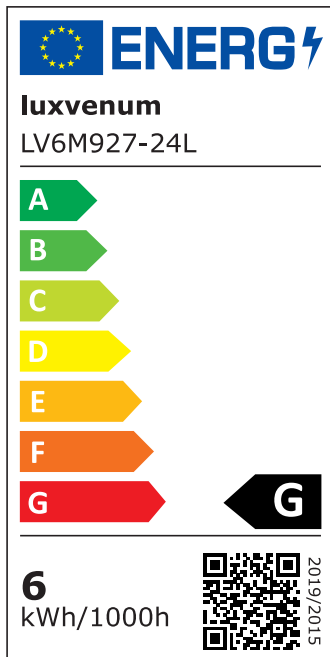

Schwenkbar	Ja
Material	Aluminium
Sockel	ultra flach
Form	rund
Schaltzyklen	> 15.000
Anlaufzeit	< 1,00 Sek.
Zündzeit	< 0,5 Sek.
Farbe	schwarz
Farbkonsistenz	< 6 SDCM
Energieeffizienzklasse	F, G
Marke / Hersteller	Luxvenum

EU Energielabels

2700K-Leuchtmittel