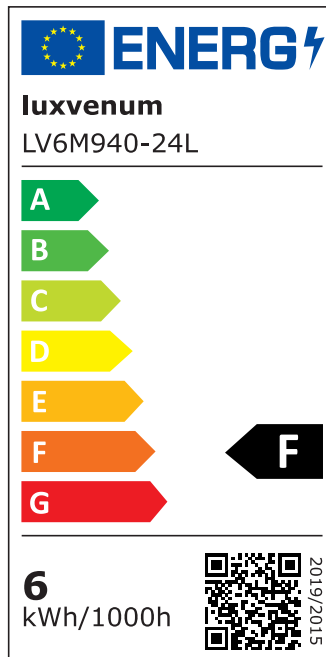

Produktdatenblatt

Produktinformationen

Name	Smart Home 24V LED-Einbaustrahler rund 25mm & 6W Alu schwarz 60° KNX, DALI, Loxone, ECHO, CASAMBI, GOOGLE, HOMEMATIC, 1-10V, HUE
Artikelnummer	FR-SS-6W24V-60
Kategorien	Innenbeleuchtung, Flache Einbauleuchten, Dimmbare Einbauleuchten, Lichtsteuerung, DALI, KNX, Loxone, Smart Home, Einbauleuchten, Einbauleuchten

Produktfotos

Hersteller

Name	luxvenum LED GmbH
Weblink	www.luxvenum.com
Adresse	Am Kreisel West 12, 56814 Faid, Deutschland
WEEE-Reg.-Nr.:	DE 12732366

Technische Daten

Gesamtmaße	82x82x25mm
Lochausschnitt Ø	68-78mm
Spannung (V)	DC 24V (Smart Home)
Leistung (W)	6W
Glühbirnenersatz	80W
Dimmbarkeit	Ja
Abstrahlwinkel	60° Reflektor
Lichtleistung	2700K → 440 Lumen, 3000K → 460 Lumen, 4000K → 490 Lumen
Lichtfarbtemperatur (K)	2700K, 3000K, 4000K
Farbwiedergabe (CRI / Ra)	CRI/Ra 90
Schutzklasse (IP)	IP20
Mittlere Lebensdauer	35.000 Std.
Schwenkbar	Ja

Material	Aluminium
Sockel	ultra flach
Form	rund
Schaltzyklen	> 15.000
Anlaufzeit	< 1,00 Sek.
Zündzeit	< 0,5 Sek.
Farbe	schwarz
Farbkonsistenz	< 6 SDCM
Energieeffizienzklasse	F, G
Marke / Hersteller	Luxvenum
Herstellergarantie	6 Jahre

EU Energielabels

2700K-Leuchtmittel

3000K-Leuchtmittel

4000K-Leuchtmittel

RoHS