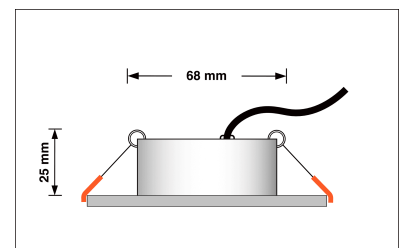

Produktdatenblatt

luxvenum

Produktinformationen

Name	Smart Home 24V LED-Einbaustrahler rund | 25mm & 6W | Alu schwarz | 60° | KNX, DALI, Loxone, ECHO, CASAMBI, GOOGLE, HOMEMATIC, 1-10V, HUE
Artikelnummer	FR-SS-6W24V-60
Kategorien	Innenbeleuchtung, Flache Einbauleuchten, Dimmbare Einbauleuchten, Lichtsteuerung, DALI, KNX, Loxone, Smart Home, Einbauleuchten, Einbauleuchten

Produktfotos

Hersteller

Name	luxvenum LED GmbH
Weblink	www.luxvenum.com
Adresse	Am Kreisel West 12, 56814 Faid, Deutschland
WEEE-Reg.-Nr.:	DE 12732366

Technische Daten

Gesamtmaße	82x82x25mm
Lochdurchschnitt Ø	68-78mm
Spannung (V)	DC 24V (Smart Home)
Leistung (W)	6W
Glühbirnenersatz	80W
Dimmbarkeit	Ja
Abstrahlwinkel	60° Reflektor
Lichtleistung	2700K → 440 Lumen, 3000K → 460 Lumen, 4000K → 490 Lumen
Lichtfarbtemperatur (K)	2700K, 3000K, 4000K
Farbwiedergabe (CRI / Ra)	CRI/Ra 90
Schutzklasse (IP)	IP20
Mittlere Lebensdauer	35.000 Std.