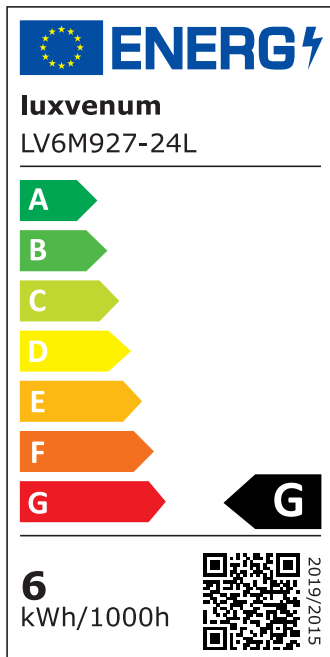

Produktdatenblatt

Produktinformationen

Name	Smart Home 24V LED-Einbaustrahler rund 25mm & 6W Alu schwarz 60° KNX, DALI, Loxone, ECHO, CASAMBI, GOOGLE, HOMEMATIC, 1-10V, HUE
Artikelnummer	FR-SS-6W24V-60
Kategorien	Innenbeleuchtung, Flache Einbauleuchten, Dimmbare Einbauleuchten, Lichtsteuerung, DALI, KNX, Loxone, Smart Home, Einbauleuchten, Einbauleuchten

Produktfotos

Hersteller

Name	luxvenum LED GmbH
Weblink	www.luxvenum.com
Adresse	Am Kreisel West 12, 56814 Faid, Deutschland
WEEE-Reg.-Nr.:	DE 12732366

Technische Daten

Gesamtmaße	82x82x25mm
Lochausschnitt Ø	68-78mm
Spannung (V)	DC 24V (Smart Home)
Leistung (W)	6W
Glühbirnenersatz	80W
Dimmbarkeit	Ja
Abstrahlwinkel	60° Reflektor
Lichtleistung	2700K → 440 Lumen, 3000K → 460 Lumen, 4000K → 490 Lumen
Lichtfarbtemperatur (K)	2700K, 3000K, 4000K
Farbwiedergabe (CRI / Ra)	CRI/Ra 90
Schutzklasse (IP)	IP20
Mittlere Lebensdauer	35.000 Std.
Schwenkbar	Ja

Material	Aluminium
Sockel	ultra flach
Form	rund
Schaltzyklen	> 15.000
Anlaufzeit	< 1,00 Sek.
Zündzeit	< 0,5 Sek.
Farbe	schwarz
Farbkonsistenz	< 6 SDCM
Energieeffizienzklasse	F, G
Marke / Hersteller	Luxvenum
Herstellergarantie	6 Jahre

EU Energielabels

2700K-Leuchtmittel

3000K-Leuchtmittel

4000K-Leuchtmittel

RoHS