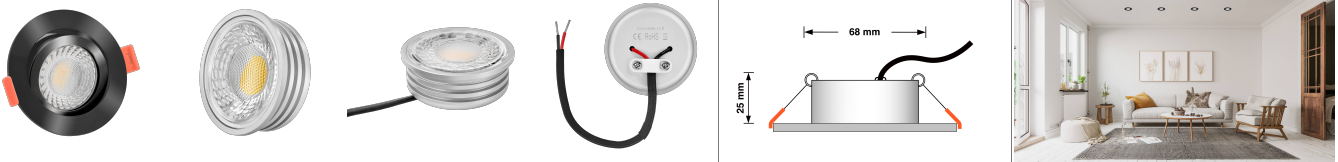

Produktinformationen

Name	Smart Home 24V LED-Einbaustrahler rund 25mm & 6W Alu schwarz 60° KNX, DALI, Loxone, ECHO, CASAMBI, GOOGLE, HOMEMATIC, 1-10V, HUE
Artikelnummer	FR-SS-6W24V-60
Kategorien	Innenbeleuchtung, Flache Einbauleuchten, Dimmbare Einbauleuchten, Lichtsteuerung, DALI, KNX, Loxone, Smart Home, Einbauleuchten, Einbauleuchten

Produktfotos

Hersteller

Name	luxvenum LED GmbH
Weblink	www.luxvenum.com
Adresse	Am Kreisel West 12, 56814 Faid, Deutschland
WEEE-Reg.-Nr.:	DE 12732366

Technische Daten

Gesamtmaße	82x82x25mm
Lochanschnitt Ø	68-78mm
Spannung (V)	DC 24V (Smart Home)
Leistung (W)	6W
Glühbirnenersatz	80W
Dimmbarkeit	Ja
Abstrahlwinkel	60° Reflektor
Lichtleistung	2700K → 440 Lumen, 3000K → 460 Lumen, 4000K → 490 Lumen
Lichtfarbtemperatur (K)	2700K, 3000K, 4000K
Farbwiedergabe (CRI / Ra)	CRI/Ra 90
Schutzklasse (IP)	IP20
Mittlere Lebensdauer	35.000 Std.
Schwenkbar	Ja

Material	Aluminium
Sockel	ultra flach
Form	rund
Schaltzyklen	> 15.000
Anlaufzeit	< 1,00 Sek.
Zündzeit	< 0,5 Sek.
Farbe	schwarz
Farbkonsistenz	< 6 SDCM
Energieeffizienzklasse	F, G
Marke / Hersteller	Luxvenum
Herstellergarantie	6 Jahre