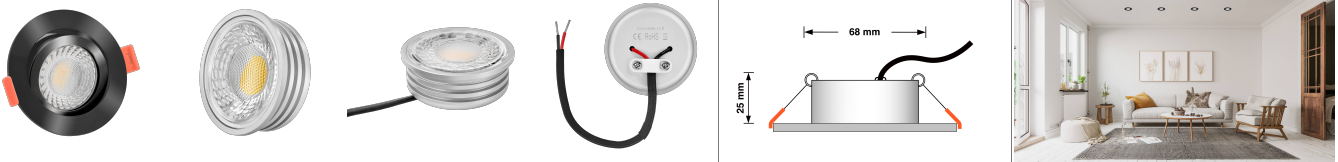

## Produktinformationen

Name	Smart Home 24V LED-Einbaustrahler rund   25mm & 6W   Alu schwarz   60°   KNX, DALI, Loxone, ECHO, CASAMBI, GOOGLE, HOMEMATIC, 1-10V, HUE
Artikelnummer	FR-SS-6W24V-60
Kategorien	Innenbeleuchtung, Flache Einbauleuchten, Dimmbare Einbauleuchten, Lichtsteuerung, DALI, KNX, Loxone, Smart Home, Einbauleuchten, Einbauleuchten

## Technische Daten

Gesamtmaße	82x82x25mm
Lochausschnitt Ø	68-78mm
Spannung (V)	DC 24V (Smart Home)
Leistung (W)	6W
Glühbirnenersatz	80W
Dimmbarkeit	Ja
Abstrahlwinkel	60° Reflektor
Lichtleistung	2700K → 440 Lumen, 3000K → 460 Lumen, 4000K → 490 Lumen
Lichtfarbtemperatur (K)	2700K, 3000K, 4000K
Farbwiedergabe (CRI / Ra)	CRI/Ra 90
Schutzklasse (IP)	IP20
Mittlere Lebensdauer	35.000 Std.
Schwenkbar	Ja

Material	Aluminium
Sockel	ultra flach
Form	rund
Schaltzyklen	> 15.000
Anlaufzeit	< 1,00 Sek.
Zündzeit	< 0,5 Sek.
Farbe	schwarz
Farbkonsistenz	< 6 SDCM
Energieeffizienzklasse	F, G
Marke / Hersteller	Luxvenum
Herstellergarantie	6 Jahre
Für Möbeleinbau geeignet	Ja