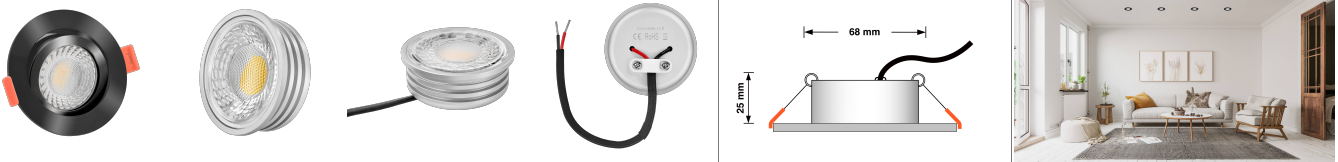

## Produktinformationen

Name	Smart Home 24V LED-Einbaustrahler rund   25mm & 6W   Alu schwarz   60°   KNX, DALI, Loxone, ECHO, CASAMBI, GOOGLE, HOMEMATIC, 1-10V, HUE
Artikelnummer	FR-SS-6W24V-60
Kategorien	Innenbeleuchtung, Flache Einbauleuchten, Dimmbare Einbauleuchten, Lichtsteuerung, DALI, KNX, Loxone, Smart Home, Einbauleuchten, Einbauleuchten

## Technische Daten

Gesamtmaße	82x82x25mm
Lochanschnitt Ø	68-78mm
Spannung (V)	DC 24V (Smart Home)
Leistung (W)	6W
Glühbirnenersatz	80W
Dimmbarkeit	Ja
Abstrahlwinkel	60° Reflektor
Lichtleistung	2700K → 440 Lumen, 3000K → 460 Lumen, 4000K → 490 Lumen
Lichtfarbtemperatur (K)	2700K, 3000K, 4000K
Farbwiedergabe (CRI / Ra)	CRI/Ra 90
Schutzklasse (IP)	IP20
Mittlere Lebensdauer	35.000 Std.
Schwenkbar	Ja

Material	Aluminium
Sockel	ultra flach
Form	rund
Schaltzyklen	> 15.000
Anlaufzeit	< 1,00 Sek.
Zündzeit	< 0,5 Sek.
Farbe	schwarz
Farbkonsistenz	< 6 SDCM
Energieeffizienzklasse	F, G
Marke / Hersteller	Luxvenum
Herstellergarantie	6 Jahre
Für Möbeleinbau geeignet	Ja