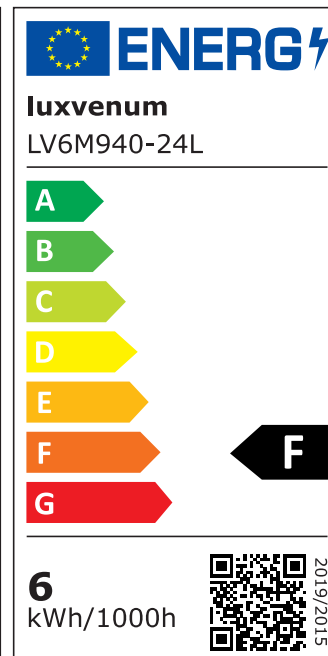

Produktdatenblatt

luxvenum

Produktinformationen

Name	Smart Home 24V LED-Einbaustrahler rund 25mm & 6W Alu weiß 60° KNX, DALI, ZIGBEE, ECHO, Loxone, GOOGLE, HOMEMATIC, 1-10V, HUE
Artikelnummer	FR-WW-6W24V-60
Kategorien	Innenbeleuchtung, Flache Einbauleuchten, Dimmbare Einbauleuchten, Lichtsteuerung, DALI, KNX, Loxone, Smart Home, Einbauleuchten, Einbauleuchten

Produktfotos

Hersteller

Name	luxvenum LED GmbH
Weblink	www.luxvenum.com
Adresse	Am Kreisel West 12, 56814 Faid, Deutschland
WEEE-Reg.-Nr.:	DE 12732366

Technische Daten

Gesamtmaße	82x82x25mm
Lochausschnitt Ø	68-78mm
Spannung (V)	DC 24V (Smart Home)
Leistung (W)	6W
Glühbirnenersatz	80W
Dimmbarkeit	Ja
Abstrahlwinkel	60° Reflektor
Lichtleistung	2700K → 440 Lumen, 3000K → 460 Lumen, 4000K → 490 Lumen
Lichtfarbtemperatur (K)	2700K, 3000K, 4000K
Farbwiedergabe (CRI / Ra)	CRI/Ra 90
Schutzklasse (IP)	IP20
Mittlere Lebensdauer	35.000 Std.
Schwenkbar	Ja

Material	Aluminium
Sockel	ultra flach
Form	rund
Schaltzyklen	> 15.000
Anlaufzeit	< 1,00 Sek.
Zündzeit	< 0,5 Sek.
Farbe	weiß
Farbkonsistenz	< 6 SDCM
Energieeffizienzklasse	F, G
Marke / Hersteller	Luxvenum

EU Energielabels

2700K-Leuchtmittel

3000K-Leuchtmittel

4000K-Leuchtmittel

RoHS