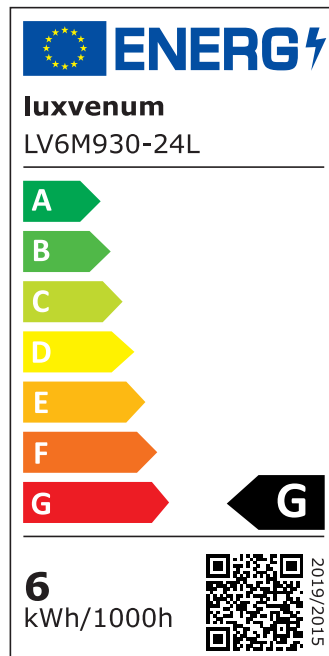

Produktdatenblatt

luxvenum

Produktinformationen

Name	Smart Home 24V LED-Einbaustrahler rund 25mm & 6W Alu weiß 60° KNX, DALI, ZIGBEE, ECHO, Loxone, GOOGLE, HOMEMATIC, 1-10V, HUE
Artikelnummer	FR-WW-6W24V-60
Kategorien	Innenbeleuchtung, Flache Einbauleuchten, Dimmbare Einbauleuchten, Lichtsteuerung, DALI, KNX, Loxone, Smart Home, Einbauleuchten, Einbauleuchten

Produktfotos

Hersteller

Name	luxvenum LED GmbH
Weblink	www.luxvenum.com
Adresse	Am Kreisel West 12, 56814 Faid, Deutschland
WEEE-Reg.-Nr.:	DE 12732366

Technische Daten

Gesamtmaße	82x82x25mm
Lochausschnitt Ø	68-78mm
Spannung (V)	DC 24V (Smart Home)
Leistung (W)	6W
Glühbirnenersatz	80W
Dimmbarkeit	Ja
Abstrahlwinkel	60° Reflektor
Lichtleistung	2700K → 440 Lumen, 3000K → 460 Lumen, 4000K → 490 Lumen
Lichtfarbtemperatur (K)	2700K, 3000K, 4000K
Farbwiedergabe (CRI / Ra)	CRI/Ra 90
Schutzklasse (IP)	IP20
Mittlere Lebensdauer	35.000 Std.
Schwenkbar	Ja

Material	Aluminium
Sockel	ultra flach
Form	rund
Schaltzyklen	> 15.000
Anlaufzeit	< 1,00 Sek.
Zündzeit	< 0,5 Sek.
Farbe	weiß
Farbkonsistenz	< 6 SDCM
Energieeffizienzklasse	F, G
Marke / Hersteller	Luxvenum

EU Energielabels

2700K-Leuchtmittel

3000K-Leuchtmittel

4000K-Leuchtmittel

RoHS