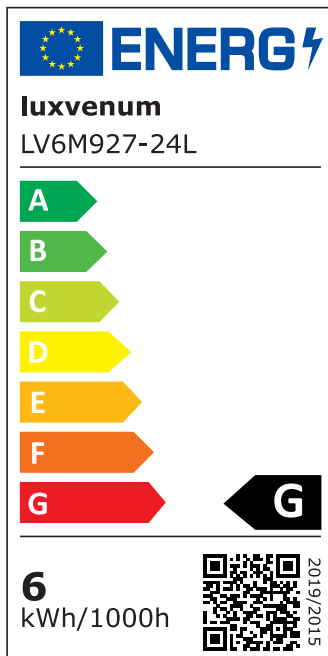

Produktdatenblatt

luxvenum

Produktinformationen

Name	Smart Home 24V LED-Einbaustrahler rund 25mm & 6W Alu weiß 60° KNX, DALI, ZIGBEE, ECHO, Loxone, GOOGLE, HOMEMATIC, 1-10V, HUE
Artikelnummer	FR-WW-6W24V-60
Kategorien	Innenbeleuchtung, Flache Einbauleuchten, Dimmbare Einbauleuchten, Lichtsteuerung, DALI, KNX, Loxone, Smart Home, Einbauleuchten, Einbauleuchten

Produktfotos

Hersteller

Name	luxvenum LED GmbH
Weblink	www.luxvenum.com
Adresse	Am Kreisel West 12, 56814 Faid, Deutschland
WEEE-Reg.-Nr.:	DE 12732366

Technische Daten

Gesamtmaße	82x82x25mm
Lochausschnitt Ø	68-78mm
Spannung (V)	DC 24V (Smart Home)
Leistung (W)	6W
Glühbirnenersatz	80W
Dimmbarkeit	Ja
Abstrahlwinkel	60° Reflektor
Lichtleistung	2700K → 440 Lumen, 3000K → 460 Lumen, 4000K → 490 Lumen
Lichtfarbtemperatur (K)	2700K, 3000K, 4000K
Farbwiedergabe (CRI / Ra)	CRI/Ra 90
Schutzklasse (IP)	IP20
Mittlere Lebensdauer	35.000 Std.
Schwenkbar	Ja

Material	Aluminium
Sockel	ultra flach
Form	rund
Schaltzyklen	> 15.000
Anlaufzeit	< 1,00 Sek.
Zündzeit	< 0,5 Sek.
Farbe	weiß
Farbkonsistenz	< 6 SDCM
Energieeffizienzklasse	F, G
Marke / Hersteller	Luxvenum

EU Energielabels

2700K-Leuchtmittel

3000K-Leuchtmittel

4000K-Leuchtmittel

RoHS