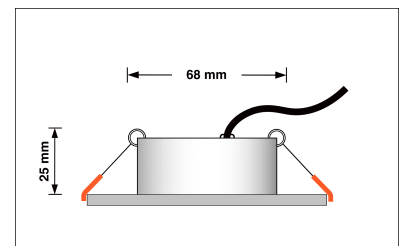

Produktfotos

Hersteller

Name	luxvenum LED GmbH
Weblink	www.luxvenum.com
Adresse	Am Kreisel West 12, 56814 Faid, Deutschland
WEEE-Reg.-Nr.:	DE 12732366

Technische Daten

Gesamtmaße	82x82x25mm
Lochausschnitt Ø	68-78mm
Spannung (V)	DC 24V (Smart Home)
Leistung (W)	6W
Glühbirnenersatz	80W
Dimmbarkeit	Ja
Abstrahlwinkel	60° Reflektor
Lichtleistung	2700K → 440 Lumen, 3000K → 460 Lumen, 4000K → 490 Lumen
Lichtfarbtemperatur (K)	2700K, 3000K, 4000K
Farbwiedergabe (CRI / Ra)	CRI/Ra 90
Schutzklasse (IP)	IP20
Mittlere Lebensdauer	35.000 Std.
Schwenkbar	Ja