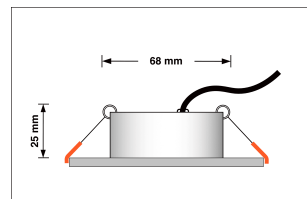

Produktfotos

Hersteller

Name	luxvenum LED GmbH
Weblink	www.luxvenum.com
Adresse	Am Kreisel West 12, 56814 Faid, Deutschland
WEEE-Reg.-Nr.:	DE 12732366

Technische Daten

Gesamtmaße	82x82x25mm
Lochausschnitt Ø	68-78mm
Spannung (V)	DC 24V (Smart Home)
Leistung (W)	6W
Glühbirnenersatz	80W
Dimmbarkeit	Ja
Abstrahlwinkel	60° Reflektor
Lichtleistung	2700K → 440 Lumen, 3000K → 460 Lumen, 4000K → 490 Lumen
Lichtfarbtemperatur (K)	2700K, 3000K, 4000K
Farbwiedergabe (CRI / Ra)	CRI/Ra 90
Schutzklasse (IP)	IP20
Mittlere Lebensdauer	35.000 Std.
Schwenkbar	Ja
Material	Aluminium