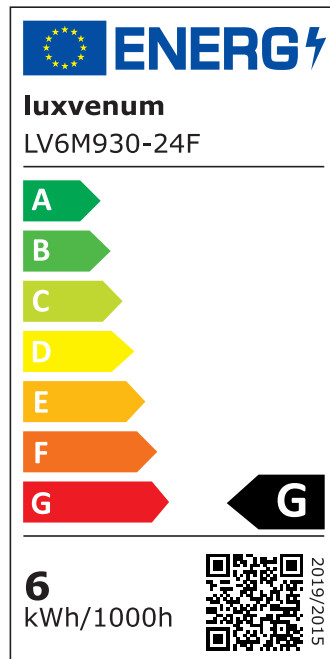

3000K-Leuchtmittel