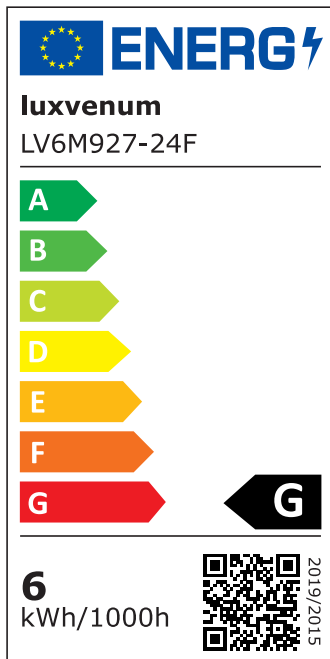

Socket	ultra flach
Schaltzyklen	> 15.000
Anlaufzeit	< 1,00 Sek.
Zündzeit	< 0,5 Sek.
Farbkonsistenz	< 6 SDCM
Energieeffizienzklasse	G
Marke / Hersteller	Luxvenum
Herstellergarantie	6 Jahre

EU Energielabels

2700K-Leuchtmittel