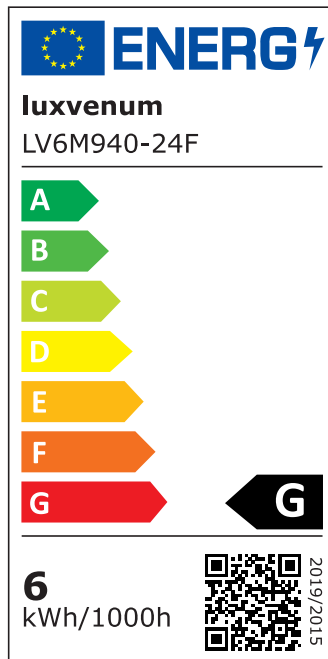

4000K-Leuchtmittel