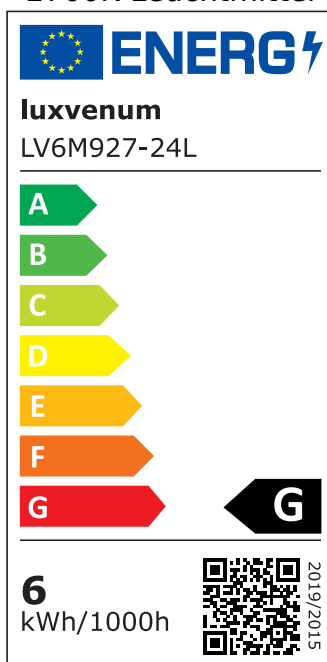

Produktdatenblatt

Produktinformationen

Name	Smart Home LED Modul für KNX / DALI / ALEXA / HomeMatic / Loxone DC 24V extra flach 22mm DIMMBAR 6W statt 80W Aluminium 60°
Artikelnummer	LV6M-24L
Kategorien	DALI, KNX, LED-Leuchtmittel, LED-Leuchtmittel, Lichtsteuerung, Loxone, Smart Home, ultra flach

Produktfotos

Hersteller

Name	luxvenum LED GmbH
Weblink	www.luxvenum.com
Adresse	Am Kreisel West 12, 56814 Faid, Deutschland
WEEE-Reg.-Nr.:	DE 12732366

Technische Daten

Gesamtmaße	50x50x24mm
Spannung (V)	DC 24V (Smart Home)
Leistung (W)	6W
Glühbirnenersatz	80W
Dimmbarkeit	Ja
Abstrahlwinkel	60° Reflektor
Lichtleistung	2700K → 440 Lumen, 3000K → 460 Lumen, 4000K → 490 Lumen
Lichtfarbtemperatur (K)	2700K, 3000K, 4000K
Farbwiedergabe (CRI / Ra)	CRI/Ra 90
Schutzklasse (IP)	IP20
Mittlere Lebensdauer	35.000 Std.

Material	Aluminium
Sockel	ultra flach
Schaltzyklen	> 15.000
Anlaufzeit	< 1,00 Sek.
Zündzeit	< 0,5 Sek.
Farbkonsistenz	< 6 SDCM
Energieeffizienzklasse	F, G
Marke / Hersteller	Luxvenum
Herstellergarantie	6 Jahre

EU Energielabels

2700K-Leuchtmittel

3000K-Leuchtmittel

4000K-Leuchtmittel

RoHS