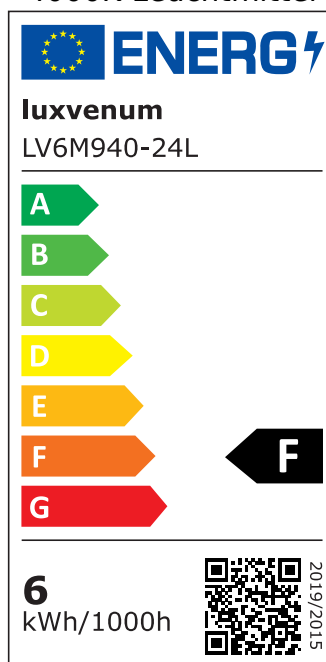

Produktdatenblatt

Produktinformationen

Name	Smart Home LED Modul für KNX / DALI / ALEXA / HomeMatic / Loxone DC 24V extra flach 22mm DIMMBAR 6W statt 80W Aluminium 60°
Artikelnummer	LV6M-24L
Kategorien	DALI, KNX, LED-Leuchtmittel, LED-Leuchtmittel, Lichtsteuerung, Loxone, Smart Home, ultra flach

Produktfotos

Hersteller

Name	luxvenum LED GmbH
Weblink	www.luxvenum.com
Adresse	Am Kreisel West 12, 56814 Faid, Deutschland
WEEE-Reg.-Nr.:	DE 12732366

Technische Daten

Gesamtmaße	50x50x24mm
Spannung (V)	DC 24V (Smart Home)
Leistung (W)	6W
Glühbirnenersatz	80W
Dimmbarkeit	Ja
Abstrahlwinkel	60° Reflektor
Lichtleistung	2700K → 440 Lumen, 3000K → 460 Lumen, 4000K → 490 Lumen
Lichtfarbtemperatur (K)	2700K, 3000K, 4000K
Farbwiedergabe (CRI / Ra)	CRI/Ra 90
Schutzklasse (IP)	IP20
Mittlere Lebensdauer	35.000 Std.

Material	Aluminium
Sockel	ultra flach
Schaltzyklen	> 15.000
Anlaufzeit	< 1,00 Sek.
Zündzeit	< 0,5 Sek.
Farbkonsistenz	< 6 SDCM
Energieeffizienzklasse	F, G
Marke / Hersteller	Luxvenum
Herstellergarantie	6 Jahre

EU Energielabels

2700K-Leuchtmittel

3000K-Leuchtmittel

4000K-Leuchtmittel

RoHS