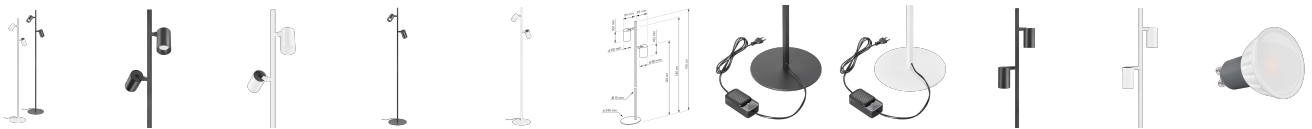

Produktdatenblatt

luxvenum

Produktinformationen

Name	Stehleuchte SIGNATURE 230V | 2-flammig | dimm2warm mit integriertem Dimmschalter | 2x 7W | 93 CRI | 120° Milchglas | matt schwarz / weiß
Artikelnummer	Signature-Steh-2er-DIM120
Kategorien	Tisch- & Stehleuchten, Innenbeleuchtung

Produktfotos

Hersteller

Name	luxvenum LED GmbH
Weblink	www.luxvenum.com
Adresse	Am Kreisel West 12, 56814 Faid, Deutschland
WEEE-Reg.-Nr.:	DE 12732366

Technische Daten

Gesamtmaße	siehe Skizze in der Bildergalerie
Spannung (V)	AC 230V, AC 230V (ohne Trafo)
Leistung (W)	14W
Glühbirnenersatz	2x 70W
Dimmbarkeit	Ja
Abstrahlwinkel	120° Milchglas
Lichtleistung	2x 460 Lumen
Lichtfarbtemperatur (K)	Dimmbare Farbtemperatur 1800-3000K
Farbwiedergabe (CRI / Ra)	CRI/Ra 95
Schutzklasse (IP)	IP20
Mittlere Lebensdauer	35.000 Std.
Schwenkbar	Ja
Material	Aluminium
Sockel	GU10
Schaltzyklen	> 15.000
Anlaufzeit	< 1,00 Sek.
Zündzeit	< 0,5 Sek.