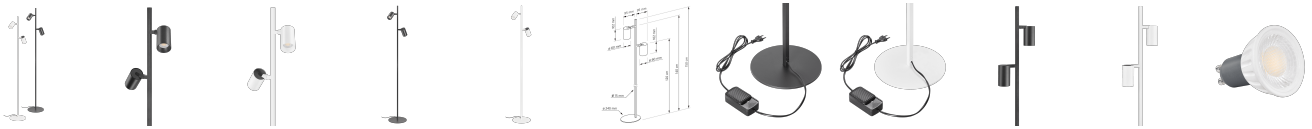

Produktdatenblatt

luxvenum

Produktinformationen

Name	Stehleuchte SIGNATURE 230V 2-flammig dimm2warm mit integriertem Dimmschalter 2x 7W 93 CRI 60° Reflektor matt schwarz / weiß
Artikelnummer	Signature-Steh-2er-DIM60
Kategorien	Tisch- & Stehleuchten, Innenbeleuchtung

Produktfotos

Hersteller

Name	luxvenum LED GmbH
Weblink	www.luxvenum.com
Adresse	Am Kreisel West 12, 56814 Faid, Deutschland
WEEE-Reg.-Nr.:	DE 12732366

Technische Daten

Gesamtmaße	siehe Skizze in der Bildergalerie
Spannung (V)	AC 230V, AC 230V (ohne Trafo)
Leistung (W)	14W
Glühbirnenersatz	2x 80W
Dimmbarkeit	Ja
Abstrahlwinkel	60° Reflektor
Lichtleistung	2x 500 Lumen
Lichtfarbtemperatur (K)	Dimmbare Farbtemperatur 1800-3000K
Farbwiedergabe (CRI / Ra)	CRI/Ra 95
Schutzklasse (IP)	IP20
Mittlere Lebensdauer	35.000 Std.
Schwenkbar	Ja
Material	Aluminium
Sockel	GU10
Schaltzyklen	> 15.000
Anlaufzeit	< 1,00 Sek.
Zündzeit	< 0,5 Sek.

Farbe	schwarz, weiß
Farbkonsistenz	< 6 SDCM
Energieeffizienzklasse	G
Marke / Hersteller	Luxvenum
Herstellergarantie	4 Jahre

EU Energielabel