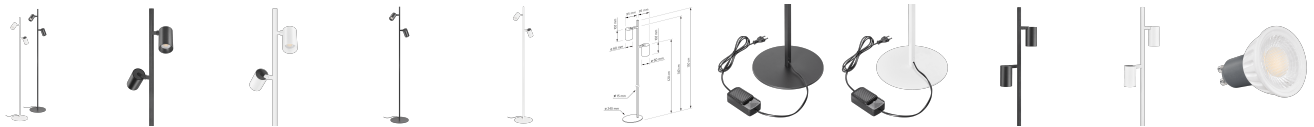

Produktdatenblatt

luxvenum

Produktinformationen

Name	Stehleuchte SIGNATURE 230V | 2-flammig mit integriertem Dimmschalter | 2x 7W | 93 CRI | 60° Reflektor | matt schwarz / weiß
Artikelnummer	Signature-Steh-2er-60
Kategorien	Innenbeleuchtung, Tisch- & Stehleuchten

Produktfotos

Hersteller

Name	luxvenum LED GmbH
Weblink	www.luxvenum.com
Adresse	Am Kreisel West 12, 56814 Faid, Deutschland
WEEE-Reg.-Nr.:	DE 12732366

Technische Daten

Gesamtmaße	siehe Skizze in der Bildergalerie
Spannung (V)	AC 230V, AC 230V (ohne Trafo)
Leistung (W)	14W
Glühbirnenersatz	2 x 90W
Dimmbarkeit	Ja
Abstrahlwinkel	60° Reflektor
Lichtleistung	2700K → 2x 510 Lumen, 3000K → 2x 530 Lumen, 4000K → 2x 550 Lumen, 5000K → 2x 570 Lumen
Lichtfarbtemperatur (K)	2700K, 3000K, 4000K, 5000K
Farbwiedergabe (CRI / Ra)	CRI/Ra 93
Schutzklasse (IP)	IP20
Mittlere Lebensdauer	35.000 Std.
Schwenkbar	Ja
Material	Aluminium
Socket	GU10
Schaltzyklen	> 15.000
Anlaufzeit	< 1,00 Sek.
Zündzeit	< 0,5 Sek.