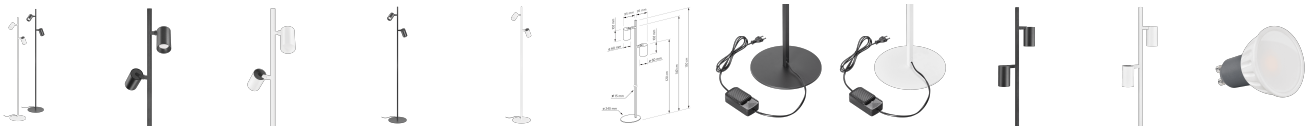

Produktdatenblatt

luxvenum

Produktinformationen

Name	Stehleuchte SIGNATURE 230V 2-flammig mit integriertem Dimmschalter 2x 7W 93 CRI 120° Milchglas matt schwarz / weiß
Artikelnummer	Signature-Steh-2er-120
Kategorien	Innenbeleuchtung, Tisch- & Stehleuchten

Produktfotos

Hersteller

Name	luxvenum LED GmbH
Weblink	www.luxvenum.com
Adresse	Am Kreisel West 12, 56814 Faid, Deutschland
WEEE-Reg.-Nr.:	DE 12732366

Technische Daten

Gesamtmaße	siehe Skizze in der Bildergalerie
Spannung (V)	AC 230V, AC 230V (ohne Trafo)
Leistung (W)	14W
Glühbirnenersatz	2x 80W
Dimmbarkeit	Ja
Abstrahlwinkel	120° Milchglas
Lichtleistung	2700K → 2x 500 Lumen, 3000K → 2x 520 Lumen, 4000K → 2x 540 Lumen, 5000K → 2x 560 Lumen
Lichtfarbtemperatur (K)	2700K, 3000K, 4000K, 5000K
Farbwiedergabe (CRI / Ra)	CRI/Ra 93
Schutzklasse (IP)	IP20
Mittlere Lebensdauer	35.000 Std.
Schwenkbar	Ja
Material	Aluminium
Sockel	GU10
Schaltzyklen	> 15.000
Anlaufzeit	< 1,00 Sek.
Zündzeit	< 0,5 Sek.

Farbe	schwarz, weiß
Farbkonsistenz	< 6 SDCM
Energieeffizienzklasse	F, G
Marke / Hersteller	Luxvenum
Herstellergarantie	4 Jahre

EU Energielabels