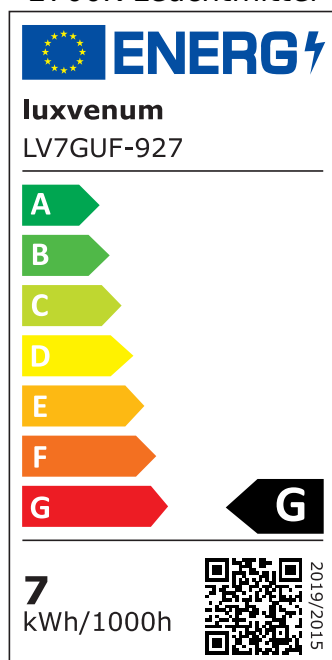

Produktdatenblatt

luxvenum

Produktinformationen

Name	Stehleuchte SIGNATURE 230V 7W 93 CRI 120° Milchglas matt schwarz
Artikelnummer	Signature-Steh-S-120
Kategorien	Innenbeleuchtung, Tisch- & Stehleuchten

Produktfotos

Hersteller

Name	luxvenum LED GmbH
Weblink	www.luxvenum.com
Adresse	Am Kreisel West 12, 56814 Faid, Deutschland
WEEE-Reg.-Nr.:	DE 12732366

Technische Daten

Gesamtmaße	siehe Skizze in der Bildergalerie
Spannung (V)	AC 230V, AC 230V (ohne Trafo)
Leistung (W)	7W
Glühbirnenersatz	80W
Dimmbarkeit	Nein
Abstrahlwinkel	120° Milchglas
Lichtleistung	2700K → 500 Lumen, 3000K → 520 Lumen, 4000K → 540 Lumen, 5000K → 560 Lumen
Lichtfarbtemperatur (K)	2700K, 3000K, 4000K, 5000K
Farbwiedergabe (CRI / Ra)	CRI/Ra 93
Schutzklasse (IP)	IP20
Mittlere Lebensdauer	35.000 Std.
Schwenkbar	Ja
Material	Aluminium
Sockel	GU10
Schaltzyklen	> 15.000
Anlaufzeit	< 1,00 Sek.

Zündzeit	< 0,5 Sek.
Farbe	schwarz
Farbkonsistenz	< 6 SDCM
Energieeffizienzklasse	F, G
Marke / Hersteller	Luxvenum

EU Energielabels

5000K-Leuchtmittel

2700K-Leuchtmittel

3000K-Leuchtmittel

4000K-Leuchtmittel