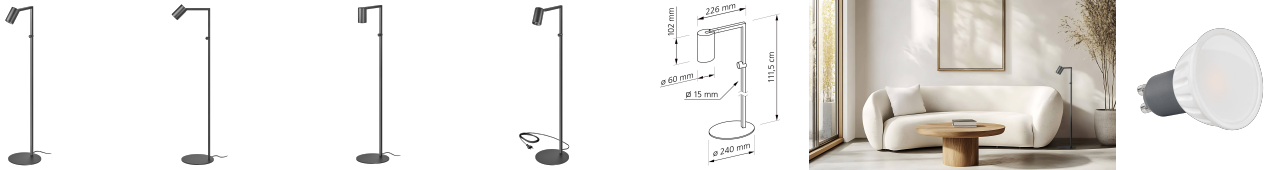

Produktdatenblatt

luxvenum

Produktinformationen

Name	Stehleuchte SIGNATURE 230V 7W 93 CRI 120° Milchglas matt schwarz
Artikelnummer	Signature-Steh-S-120
Kategorien	Innenbeleuchtung, Tisch- & Stehleuchten

Produktfotos

Hersteller

Name	luxvenum LED GmbH
Weblink	www.luxvenum.com
Adresse	Am Kreisel West 12, 56814 Faid, Deutschland
WEEE-Reg.-Nr.:	DE 12732366

Technische Daten

Gesamtmaße	siehe Skizze in der Bildergalerie
Spannung (V)	AC 230V, AC 230V (ohne Trafo)
Leistung (W)	7W
Glühbirnenersatz	80W
Dimmbarkeit	Nein
Abstrahlwinkel	120° Milchglas
Lichtleistung	2700K → 500 Lumen, 3000K → 520 Lumen, 4000K → 540 Lumen, 5000K → 560 Lumen
Lichtfarbtemperatur (K)	2700K, 3000K, 4000K, 5000K
Farbwiedergabe (CRI / Ra)	CRI/Ra 93
Schutzklasse (IP)	IP20
Mittlere Lebensdauer	35.000 Std.
Schwenkbar	Ja
Material	Aluminium
Sockel	GU10
Schaltzyklen	> 15.000
Anlaufzeit	< 1,00 Sek.

Zündzeit	< 0,5 Sek.
Farbe	schwarz
Farbkonsistenz	< 6 SDCM
Energieeffizienzklasse	F, G
Marke / Hersteller	Luxvenum

EU Energielabels

5000K-Leuchtmittel

2700K-Leuchtmittel

3000K-Leuchtmittel

4000K-Leuchtmittel