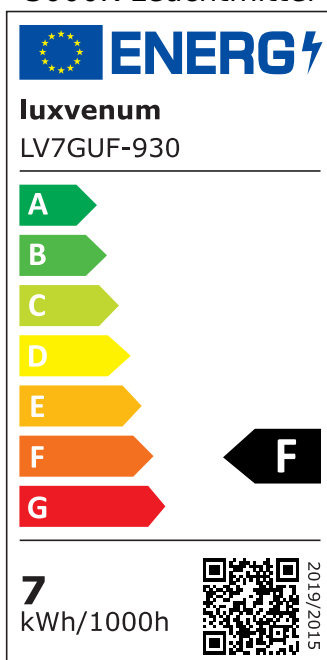

Produktdatenblatt

luxvenum

Produktinformationen

Name	Stehleuchte SIGNATURE 230V 7W 93 CRI 120° Milchglas matt schwarz
Artikelnummer	Signature-Steh-S-120
Kategorien	Innenbeleuchtung, Tisch- & Stehleuchten

Produktfotos

Hersteller

Name	luxvenum LED GmbH
Weblink	www.luxvenum.com
Adresse	Am Kreisel West 12, 56814 Faid, Deutschland
WEEE-Reg.-Nr.:	DE 12732366

Technische Daten

Gesamtmaße	siehe Skizze in der Bildergalerie
Spannung (V)	AC 230V, AC 230V (ohne Trafo)
Leistung (W)	7W
Glühbirnenersatz	80W
Dimmbarkeit	Nein
Abstrahlwinkel	120° Milchglas
Lichtleistung	2700K → 500 Lumen, 3000K → 520 Lumen, 4000K → 540 Lumen, 5000K → 560 Lumen
Lichtfarbtemperatur (K)	2700K, 3000K, 4000K, 5000K
Farbwiedergabe (CRI / Ra)	CRI/Ra 93
Schutzklasse (IP)	IP20
Mittlere Lebensdauer	35.000 Std.
Schwenkbar	Ja
Material	Aluminium
Sockel	GU10
Schaltzyklen	> 15.000
Anlaufzeit	< 1,00 Sek.

Zündzeit	< 0,5 Sek.
Farbe	schwarz
Farbkonsistenz	< 6 SDCM
Energieeffizienzklasse	F, G
Marke / Hersteller	Luxvenum

EU Energielabels

5000K-Leuchtmittel

2700K-Leuchtmittel

3000K-Leuchtmittel

4000K-Leuchtmittel