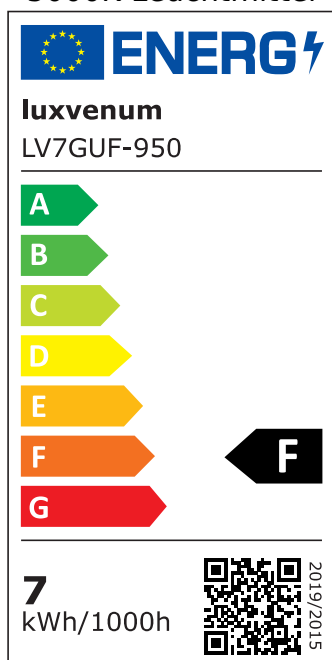

Produktdatenblatt

luxvenum

Produktinformationen

Name	Stehleuchte SIGNATURE 230V 7W 93 CRI 120° Milchglas matt schwarz
Artikelnummer	Signature-Steh-S-120
Kategorien	Innenbeleuchtung, Tisch- & Stehleuchten

Produktfotos

Hersteller

Name	luxvenum LED GmbH
Weblink	www.luxvenum.com
Adresse	Am Kreisel West 12, 56814 Faid, Deutschland
WEEE-Reg.-Nr.:	DE 12732366

Technische Daten

Gesamtmaße	siehe Skizze in der Bildergalerie
Spannung (V)	AC 230V, AC 230V (ohne Trafo)
Leistung (W)	7W
Glühbirnenersatz	80W
Dimmbarkeit	Nein
Abstrahlwinkel	120° Milchglas
Lichtleistung	2700K → 500 Lumen, 3000K → 520 Lumen, 4000K → 540 Lumen, 5000K → 560 Lumen
Lichtfarbtemperatur (K)	2700K, 3000K, 4000K, 5000K
Farbwiedergabe (CRI / Ra)	CRI/Ra 93
Schutzklasse (IP)	IP20
Mittlere Lebensdauer	35.000 Std.
Schwenkbar	Ja
Material	Aluminium
Sockel	GU10
Schaltzyklen	> 15.000
Anlaufzeit	< 1,00 Sek.

Zündzeit	< 0,5 Sek.
Farbe	schwarz
Farbkonsistenz	< 6 SDCM
Energieeffizienzklasse	F, G
Marke / Hersteller	Luxvenum

EU Energielabels

5000K-Leuchtmittel

2700K-Leuchtmittel

3000K-Leuchtmittel

4000K-Leuchtmittel