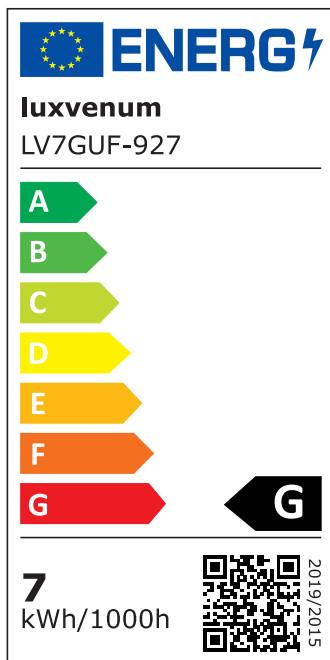

Zündzeit	< 0,5 Sek.
Farbe	schwarz
Farbkonsistenz	< 6 SDCM
Energieeffizienzklasse	F, G
Marke / Hersteller	Luxvenum
Herstellergarantie	4 Jahre

EU Energielabels

2700K-Leuchtmittel

3000K-Leuchtmittel

4000K-Leuchtmittel

5000K-Leuchtmittel

RoHS