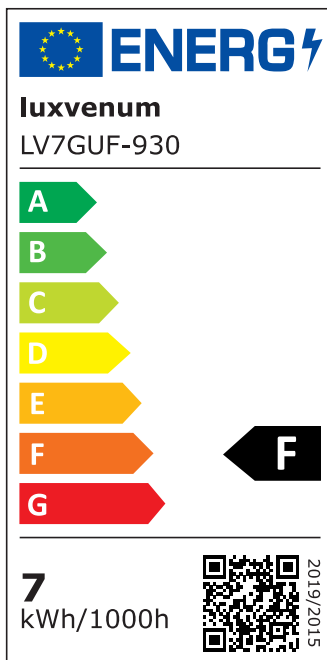

Zündzeit	< 0,5 Sek.
Farbe	schwarz
Farbkonsistenz	< 6 SDCM
Energieeffizienzklasse	F, G
Marke / Hersteller	Luxvenum
Herstellergarantie	4 Jahre

EU Energielabels

2700K-Leuchtmittel

3000K-Leuchtmittel

4000K-Leuchtmittel

5000K-Leuchtmittel

RoHS