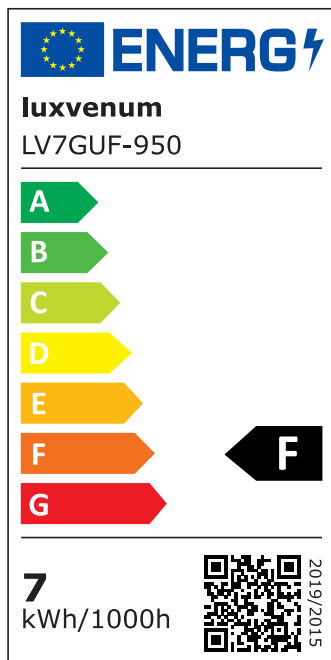

Zündzeit	< 0,5 Sek.
Farbe	schwarz
Farbkonsistenz	< 6 SDCM
Energieeffizienzklasse	F, G
Marke / Hersteller	Luxvenum
Herstellergarantie	4 Jahre

EU Energielabels

2700K-Leuchtmittel

3000K-Leuchtmittel

4000K-Leuchtmittel

5000K-Leuchtmittel

RoHS