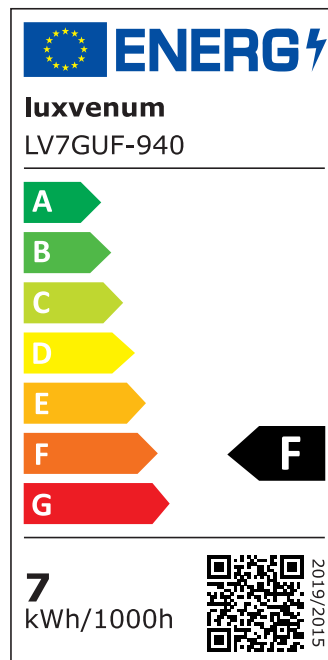

Zündzeit	< 0,5 Sek.
Farbe	schwarz
Farbkonsistenz	< 6 SDCM
Energieeffizienzklasse	F, G
Marke / Hersteller	Luxvenum
Herstellergarantie	4 Jahre

EU Energielabels

2700K-Leuchtmittel

3000K-Leuchtmittel

4000K-Leuchtmittel

5000K-Leuchtmittel

RoHS