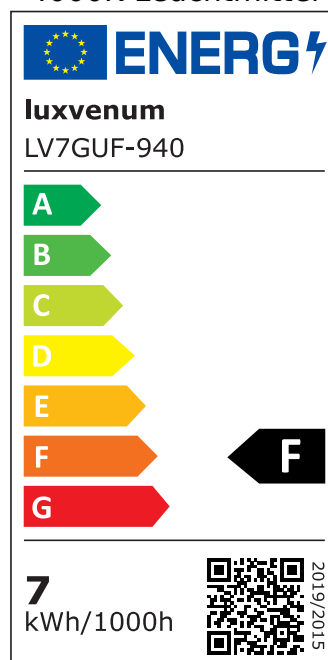

Produktdatenblatt

luxvenum

Produktinformationen

Name	Stehleuchte SIGNATURE 230V 7W 93 CRI 120° Milchglas matt schwarz
Artikelnummer	Signature-Steh-S-120
Kategorien	Innenbeleuchtung, Tisch- & Stehleuchten

Produktfotos

Hersteller

Name	luxvenum LED GmbH
Weblink	www.luxvenum.com
Adresse	Am Kreisel West 12, 56814 Faid, Deutschland
WEEE-Reg.-Nr.:	DE 12732366

Technische Daten

Gesamtmaße	siehe Skizze in der Bildergalerie
Spannung (V)	AC 230V, AC 230V (ohne Trafo)
Leistung (W)	7W
Glühbirnenersatz	80W
Dimmbarkeit	Nein
Abstrahlwinkel	120° Milchglas
Lichtleistung	2700K → 500 Lumen, 3000K → 520 Lumen, 4000K → 540 Lumen, 5000K → 560 Lumen
Lichtfarbtemperatur (K)	2700K, 3000K, 4000K, 5000K
Farbwiedergabe (CRI / Ra)	CRI/Ra 93
Schutzklasse (IP)	IP20
Mittlere Lebensdauer	35.000 Std.
Schwenkbar	Ja
Material	Aluminium
Sockel	GU10
Schaltzyklen	> 15.000
Anlaufzeit	< 1,00 Sek.

Zündzeit	< 0,5 Sek.
Farbe	schwarz
Farbkonsistenz	< 6 SDCM
Energieeffizienzklasse	F, G
Marke / Hersteller	Luxvenum

EU Energielabels

5000K-Leuchtmittel

2700K-Leuchtmittel

3000K-Leuchtmittel

4000K-Leuchtmittel