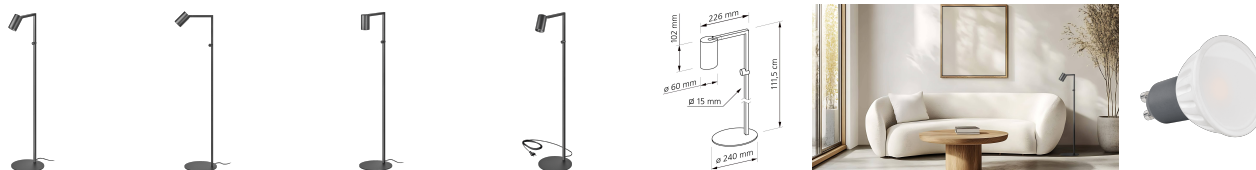

Produktdatenblatt

Produktinformationen

Name	Stehleuchte SIGNATURE 230V 7W 93 CRI 120° Milchglas matt schwarz
Artikelnummer	Signature-Steh-S-120
Kategorien	Innenbeleuchtung, Tisch- & Stehleuchten

Produktfotos

Hersteller

Name	luxvenum LED GmbH
Weblink	www.luxvenum.com
Adresse	Am Kreisel West 12, 56814 Faid, Deutschland
WEEE-Reg.-Nr.:	DE 12732366

Technische Daten

Gesamtmaße	siehe Skizze in der Bildergalerie
Spannung (V)	AC 230V, AC 230V (ohne Trafo)
Leistung (W)	7W
Glühbirnenersatz	80W
Dimmbarkeit	Nein
Abstrahlwinkel	120° Milchglas
Lichtleistung	2700K → 500 Lumen, 3000K → 520 Lumen, 4000K → 540 Lumen, 5000K → 560 Lumen
Lichtfarbtemperatur (K)	2700K, 3000K, 4000K, 5000K
Farbwiedergabe (CRI / Ra)	CRI/Ra 93
Schutzklasse (IP)	IP20
Mittlere Lebensdauer	35.000 Std.
Schwenkbar	Ja
Material	Aluminium
Sockel	GU10
Schaltzyklen	> 15.000
Anlaufzeit	< 1,00 Sek.

Zündzeit	< 0,5 Sek.
Farbe	schwarz
Farbkonsistenz	< 6 SDCM
Energieeffizienzklasse	F, G
Marke / Hersteller	Luxvenum
Herstellergarantie	4 Jahre

EU Energielabels

2700K-Leuchtmittel

3000K-Leuchtmittel

4000K-Leuchtmittel