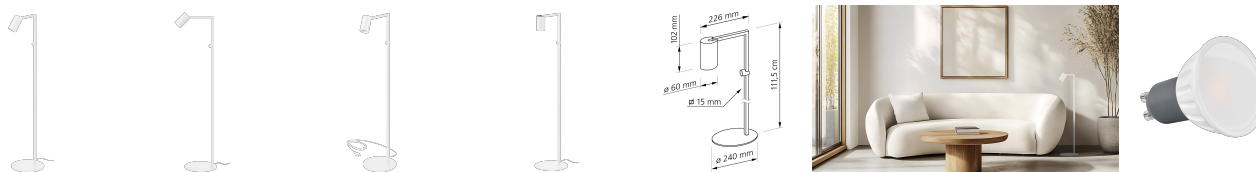

Produktdatenblatt

Produktinformationen

Name	Stehleuchte SIGNATURE 230V | 7W | 93 CRI | 120° Milchglas | matt weiß
Artikelnummer	Signature-Steh-W-120
Kategorien	Innenbeleuchtung, Tisch- & Stehleuchten

Produktfotos

Hersteller

Name	luxvenum LED GmbH
Weblink	www.luxvenum.com
Adresse	Am Kreisel West 12, 56814 Faid, Deutschland
WEEE-Reg.-Nr.:	DE 12732366

Technische Daten

Gesamtmaße	siehe Skizze in der Bildergalerie
Spannung (V)	AC 230V, AC 230V (ohne Trafo)
Leistung (W)	7W
Glühbirnenersatz	80W
Dimmbarkeit	Nein
Abstrahlwinkel	120° Milchglas
Lichtleistung	2700K → 500 Lumen, 3000K → 520 Lumen, 4000K → 540 Lumen, 5000K → 560 Lumen
Lichtfarbtemperatur (K)	2700K, 3000K, 4000K, 5000K
Farbwiedergabe (CRI / Ra)	CRI/Ra 93
Schutzklasse (IP)	IP20
Mittlere Lebensdauer	35.000 Std.
Schwenkbar	Ja
Material	Aluminium
Sockel	GU10
Schaltzyklen	> 15.000
Anlaufzeit	< 1,00 Sek.