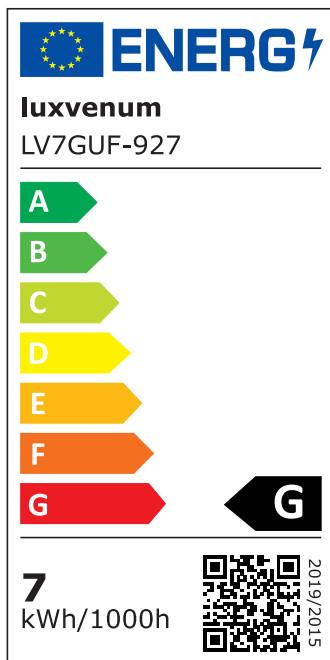

## Produktinformationen

Name	Stehleuchte SIGNATURE 230V   7W   93 CRI   120° Milchglas   matt weiß
Artikelnummer	Signature-Steh-W-120
Kategorien	Innenbeleuchtung, Tisch- & Stehleuchten

## Technische Daten

Gesamtmaße	siehe Skizze in der Bildergalerie
Spannung (V)	AC 230V, AC 230V (ohne Trafo)
Leistung (W)	7W
Glühbirnenersatz	80W
Dimmbarkeit	Nein
Abstrahlwinkel	120° Milchglas
Lichtleistung	2700K → 500 Lumen, 3000K → 520 Lumen, 4000K → 540 Lumen, 5000K → 560 Lumen
Lichtfarbtemperatur (K)	2700K, 3000K, 4000K, 5000K
Farbwiedergabe (CRI / Ra)	CRI/Ra 93
Schutzklasse (IP)	IP20
Mittlere Lebensdauer	35.000 Std.
Schwenkbar	Ja
Material	Aluminium
Sockel	GU10
Schaltzyklen	> 15.000
Anlaufzeit	< 1,00 Sek.

Zündzeit	< 0,5 Sek.
Farbe	weiß
Farbkonsistenz	< 6 SDCM
Energieeffizienzklasse	F, G
Marke / Hersteller	Luxvenum
Herstellergarantie	4 Jahre

## EU Energielabels

2700K-Leuchtmittel

3000K-Leuchtmittel

4000K-Leuchtmittel

5000K-Leuchtmittel

RoHS