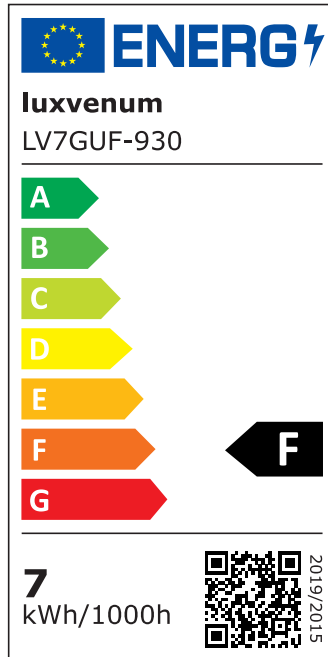

Produktdatenblatt

luxvenum

Produktinformationen

Name	Stehleuchte SIGNATURE 230V 7W 93 CRI 120° Milchglas matt weiß
Artikelnummer	Signature-Steh-W-120
Kategorien	Innenbeleuchtung, Tisch- & Stehleuchten

Produktfotos

Hersteller

Name	luxvenum LED GmbH
Weblink	www.luxvenum.com
Adresse	Am Kreisel West 12, 56814 Faid, Deutschland
WEEE-Reg.-Nr.:	DE 12732366

Technische Daten

Gesamtmaße	siehe Skizze in der Bildergalerie
Spannung (V)	AC 230V, AC 230V (ohne Trafo)
Leistung (W)	7W
Glühbirnenersatz	80W
Dimmbarkeit	Nein
Abstrahlwinkel	120° Milchglas
Lichtleistung	2700K → 500 Lumen, 3000K → 520 Lumen, 4000K → 540 Lumen, 5000K → 560 Lumen
Lichtfarbtemperatur (K)	2700K, 3000K, 4000K, 5000K
Farbwiedergabe (CRI / Ra)	CRI/Ra 93
Schutzklasse (IP)	IP20
Mittlere Lebensdauer	35.000 Std.
Schwenkbar	Ja
Material	Aluminium
Sockel	GU10
Schaltzyklen	> 15.000
Anlaufzeit	< 1,00 Sek.

Zündzeit	< 0,5 Sek.
Farbe	weiß
Farbkonsistenz	< 6 SDCM
Energieeffizienzklasse	F, G
Marke / Hersteller	Luxvenum

EU Energielabels

5000K-Leuchtmittel

2700K-Leuchtmittel

3000K-Leuchtmittel

4000K-Leuchtmittel

RoHS