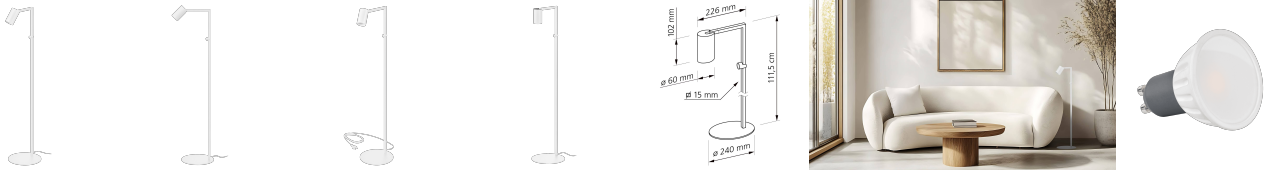

Produktdatenblatt

luxvenum

Produktinformationen

Name	Stehleuchte SIGNATURE 230V 7W 93 CRI 120° Milchglas matt weiß
Artikelnummer	Signature-Steh-W-120
Kategorien	Innenbeleuchtung, Tisch- & Stehleuchten

Produktfotos

Hersteller

Name	luxvenum LED GmbH
Weblink	www.luxvenum.com
Adresse	Am Kreisel West 12, 56814 Faid, Deutschland
WEEE-Reg.-Nr.:	DE 12732366

Technische Daten

Gesamtmaße	siehe Skizze in der Bildergalerie
Spannung (V)	AC 230V, AC 230V (ohne Trafo)
Leistung (W)	7W
Glühbirnenersatz	80W
Dimmbarkeit	Nein
Abstrahlwinkel	120° Milchglas
Lichtleistung	2700K → 500 Lumen, 3000K → 520 Lumen, 4000K → 540 Lumen, 5000K → 560 Lumen
Lichtfarbtemperatur (K)	2700K, 3000K, 4000K, 5000K
Farbwiedergabe (CRI / Ra)	CRI/Ra 93
Schutzklasse (IP)	IP20
Mittlere Lebensdauer	35.000 Std.
Schwenkbar	Ja
Material	Aluminium
Sockel	GU10
Schaltzyklen	> 15.000
Anlaufzeit	< 1,00 Sek.

Zündzeit	< 0,5 Sek.
Farbe	weiß
Farbkonsistenz	< 6 SDCM
Energieeffizienzklasse	F, G
Marke / Hersteller	Luxvenum

EU Energielabels

5000K-Leuchtmittel

2700K-Leuchtmittel

3000K-Leuchtmittel

4000K-Leuchtmittel

RoHS