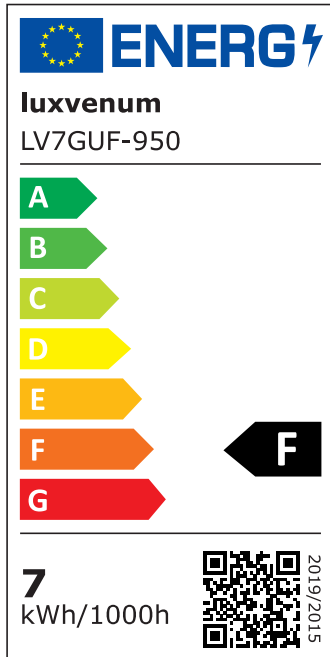

Produktdatenblatt

luxvenum

Produktinformationen

Name	Stehleuchte SIGNATURE 230V 7W 93 CRI 120° Milchglas matt weiß
Artikelnummer	Signature-Steh-W-120
Kategorien	Innenbeleuchtung, Tisch- & Stehleuchten

Produktfotos

Hersteller

Name	luxvenum LED GmbH
Weblink	www.luxvenum.com
Adresse	Am Kreisel West 12, 56814 Faid, Deutschland
WEEE-Reg.-Nr.:	DE 12732366

Technische Daten

Gesamtmaße	siehe Skizze in der Bildergalerie
Spannung (V)	AC 230V, AC 230V (ohne Trafo)
Leistung (W)	7W
Glühbirnenersatz	80W
Dimmbarkeit	Nein
Abstrahlwinkel	120° Milchglas
Lichtleistung	2700K → 500 Lumen, 3000K → 520 Lumen, 4000K → 540 Lumen, 5000K → 560 Lumen
Lichtfarbtemperatur (K)	2700K, 3000K, 4000K, 5000K
Farbwiedergabe (CRI / Ra)	CRI/Ra 93
Schutzklasse (IP)	IP20
Mittlere Lebensdauer	35.000 Std.
Schwenkbar	Ja
Material	Aluminium
Sockel	GU10
Schaltzyklen	> 15.000
Anlaufzeit	< 1,00 Sek.

Zündzeit	< 0,5 Sek.
Farbe	weiß
Farbkonsistenz	< 6 SDCM
Energieeffizienzklasse	F, G
Marke / Hersteller	Luxvenum

EU Energielabels

5000K-Leuchtmittel

2700K-Leuchtmittel

3000K-Leuchtmittel

4000K-Leuchtmittel

RoHS