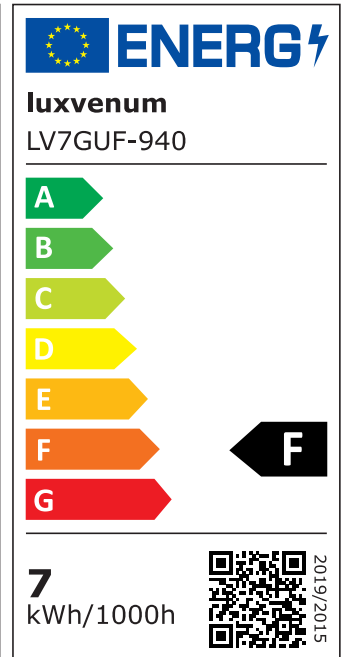

Produktdatenblatt

luxvenum

Produktinformationen

Name	Stehleuchte SIGNATURE 230V 7W 93 CRI 120° Milchglas matt weiß
Artikelnummer	Signature-Steh-W-120
Kategorien	Innenbeleuchtung, Tisch- & Stehleuchten

Produktfotos

Hersteller

Name	luxvenum LED GmbH
Weblink	www.luxvenum.com
Adresse	Am Kreisel West 12, 56814 Faid, Deutschland
WEEE-Reg.-Nr.:	DE 12732366

Technische Daten

Gesamtmaße	siehe Skizze in der Bildergalerie
Spannung (V)	AC 230V, AC 230V (ohne Trafo)
Leistung (W)	7W
Glühbirnenersatz	80W
Dimmbarkeit	Nein
Abstrahlwinkel	120° Milchglas
Lichtleistung	2700K → 500 Lumen, 3000K → 520 Lumen, 4000K → 540 Lumen, 5000K → 560 Lumen
Lichtfarbtemperatur (K)	2700K, 3000K, 4000K, 5000K
Farbwiedergabe (CRI / Ra)	CRI/Ra 93
Schutzklasse (IP)	IP20
Mittlere Lebensdauer	35.000 Std.
Schwenkbar	Ja
Material	Aluminium
Sockel	GU10
Schaltzyklen	> 15.000
Anlaufzeit	< 1,00 Sek.

Zündzeit	< 0,5 Sek.
Farbe	weiß
Farbkonsistenz	< 6 SDCM
Energieeffizienzklasse	F, G
Marke / Hersteller	Luxvenum

EU Energielabels

5000K-Leuchtmittel

2700K-Leuchtmittel

3000K-Leuchtmittel

4000K-Leuchtmittel

RoHS