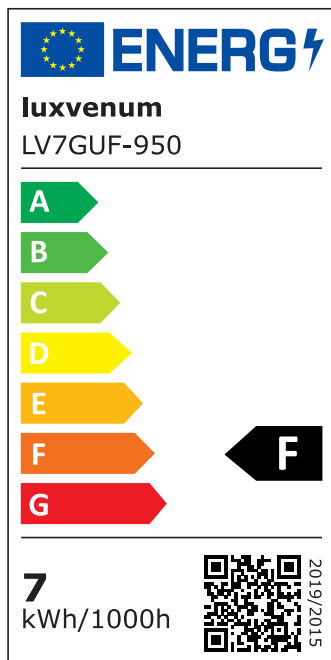

## Produktinformationen

Name	Stehleuchte SIGNATURE 230V   7W   93 CRI   120° Milchglas   matt weiß
Artikelnummer	Signature-Steh-W-120
Kategorien	Innenbeleuchtung, Tisch- & Stehleuchten

## Technische Daten

Gesamtmaße	siehe Skizze in der Bildergalerie
Spannung (V)	AC 230V, AC 230V (ohne Trafo)
Leistung (W)	7W
Glühbirnenersatz	80W
Dimmbarkeit	Nein
Abstrahlwinkel	120° Milchglas
Lichtleistung	2700K → 500 Lumen, 3000K → 520 Lumen, 4000K → 540 Lumen, 5000K → 560 Lumen
Lichtfarbtemperatur (K)	2700K, 3000K, 4000K, 5000K
Farbwiedergabe (CRI / Ra)	CRI/Ra 93
Schutzklasse (IP)	IP20
Mittlere Lebensdauer	35.000 Std.
Schwenkbar	Ja
Material	Aluminium
Sockel	GU10
Schaltzyklen	> 15.000
Anlaufzeit	< 1,00 Sek.

Zündzeit	< 0,5 Sek.
Farbe	weiß
Farbkonsistenz	< 6 SDCM
Energieeffizienzklasse	F, G
Marke / Hersteller	Luxvenum
Herstellergarantie	4 Jahre

## EU Energielabels

2700K-Leuchtmittel

3000K-Leuchtmittel

4000K-Leuchtmittel

5000K-Leuchtmittel

RoHS