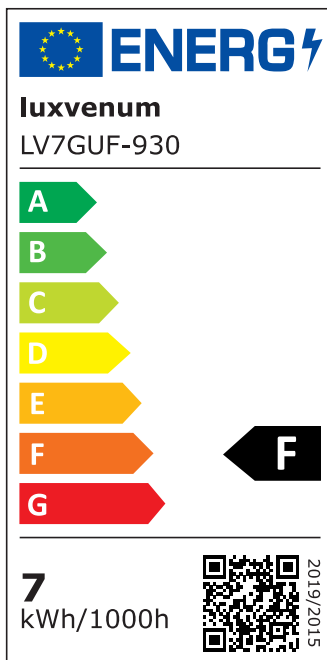

## Produktinformationen

Name	Stehleuchte SIGNATURE 230V   7W   93 CRI   120° Milchglas   matt weiß
Artikelnummer	Signature-Steh-W-120
Kategorien	Innenbeleuchtung, Tisch- & Stehleuchten

## Technische Daten

Gesamtmaße	siehe Skizze in der Bildergalerie
Spannung (V)	AC 230V, AC 230V (ohne Trafo)
Leistung (W)	7W
Glühbirnenersatz	80W
Dimmbarkeit	Nein
Abstrahlwinkel	120° Milchglas
Lichtleistung	2700K → 500 Lumen, 3000K → 520 Lumen, 4000K → 540 Lumen, 5000K → 560 Lumen
Lichtfarbtemperatur (K)	2700K, 3000K, 4000K, 5000K
Farbwiedergabe (CRI / Ra)	CRI/Ra 93
Schutzklasse (IP)	IP20
Mittlere Lebensdauer	35.000 Std.
Schwenkbar	Ja
Material	Aluminium
Sockel	GU10
Schaltzyklen	> 15.000
Anlaufzeit	< 1,00 Sek.

Zündzeit	< 0,5 Sek.
Farbe	weiß
Farbkonsistenz	< 6 SDCM
Energieeffizienzklasse	F, G
Marke / Hersteller	Luxvenum
Herstellergarantie	4 Jahre

## EU Energielabels

2700K-Leuchtmittel

3000K-Leuchtmittel

4000K-Leuchtmittel

5000K-Leuchtmittel

RoHS