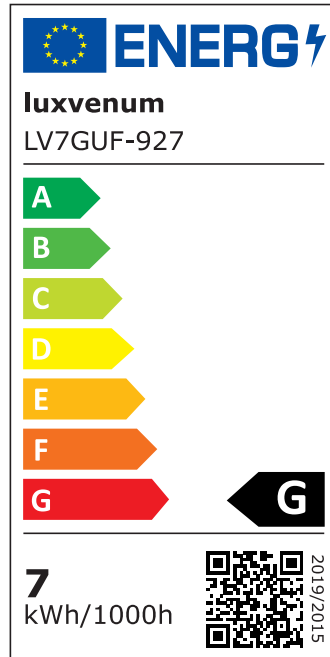

Produktdatenblatt

luxvenum

Produktinformationen

Name	Stehleuchte SIGNATURE 230V 7W 93 CRI 120° Milchglas matt weiß
Artikelnummer	Signature-Steh-W-120
Kategorien	Innenbeleuchtung, Tisch- & Stehleuchten

Produktfotos

Hersteller

Name	luxvenum LED GmbH
Weblink	www.luxvenum.com
Adresse	Am Kreisel West 12, 56814 Faid, Deutschland
WEEE-Reg.-Nr.:	DE 12732366

Technische Daten

Gesamtmaße	siehe Skizze in der Bildergalerie
Spannung (V)	AC 230V, AC 230V (ohne Trafo)
Leistung (W)	7W
Glühbirnenersatz	80W
Dimmbarkeit	Nein
Abstrahlwinkel	120° Milchglas
Lichtleistung	2700K → 500 Lumen, 3000K → 520 Lumen, 4000K → 540 Lumen, 5000K → 560 Lumen
Lichtfarbtemperatur (K)	2700K, 3000K, 4000K, 5000K
Farbwiedergabe (CRI / Ra)	CRI/Ra 93
Schutzklasse (IP)	IP20
Mittlere Lebensdauer	35.000 Std.
Schwenkbar	Ja
Material	Aluminium
Sockel	GU10
Schaltzyklen	> 15.000
Anlaufzeit	< 1,00 Sek.

Zündzeit	< 0,5 Sek.
Farbe	weiß
Farbkonsistenz	< 6 SDCM
Energieeffizienzklasse	F, G
Marke / Hersteller	Luxvenum

EU Energielabels

5000K-Leuchtmittel

2700K-Leuchtmittel

3000K-Leuchtmittel

4000K-Leuchtmittel

RoHS