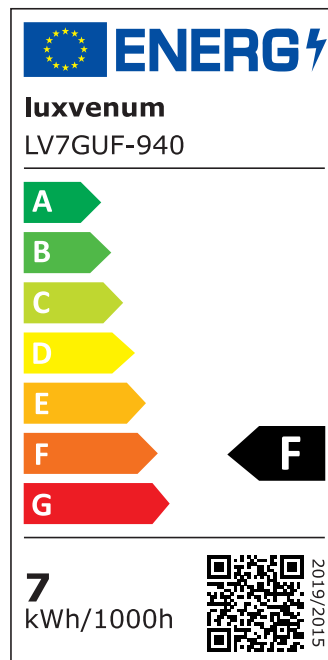

## Produktinformationen

Name	Stehleuchte SIGNATURE 230V   7W   93 CRI   120° Milchglas   matt weiß
Artikelnummer	Signature-Steh-W-120
Kategorien	Innenbeleuchtung, Tisch- & Stehleuchten

## Technische Daten

Gesamtmaße	siehe Skizze in der Bildergalerie
Spannung (V)	AC 230V, AC 230V (ohne Trafo)
Leistung (W)	7W
Glühbirnenersatz	80W
Dimmbarkeit	Nein
Abstrahlwinkel	120° Milchglas
Lichtleistung	2700K → 500 Lumen, 3000K → 520 Lumen, 4000K → 540 Lumen, 5000K → 560 Lumen
Lichtfarbtemperatur (K)	2700K, 3000K, 4000K, 5000K
Farbwiedergabe (CRI / Ra)	CRI/Ra 93
Schutzklasse (IP)	IP20
Mittlere Lebensdauer	35.000 Std.
Schwenkbar	Ja
Material	Aluminium
Sockel	GU10
Schaltzyklen	> 15.000
Anlaufzeit	< 1,00 Sek.

Zündzeit	< 0,5 Sek.
Farbe	weiß
Farbkonsistenz	< 6 SDCM
Energieeffizienzklasse	F, G
Marke / Hersteller	Luxvenum
Herstellergarantie	4 Jahre

## EU Energielabels

2700K-Leuchtmittel

3000K-Leuchtmittel

4000K-Leuchtmittel

5000K-Leuchtmittel

RoHS