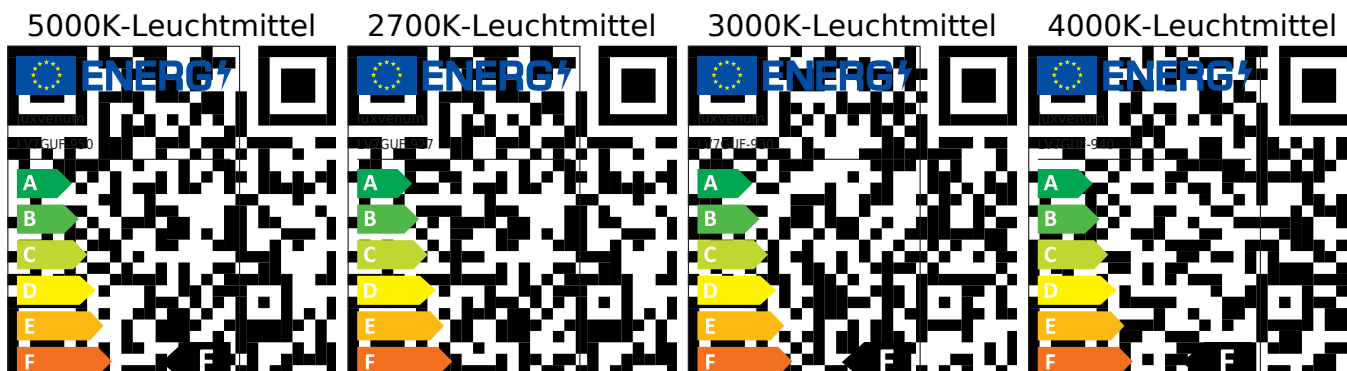

Farbe	weiß
Farbkonsistenz	< 6 SDCM
Energieeffizienzklasse	F, G
Marke / Hersteller	Luxvenum
Herstellergarantie	4 Jahre

EU Energielabels

RoHS