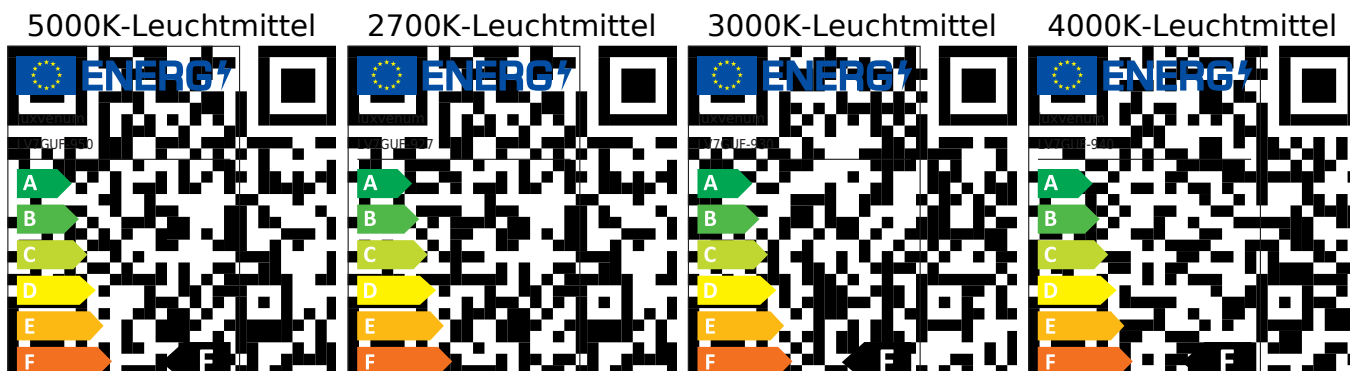

Hersteller

Name	luxvenum LED GmbH
Weblink	www.luxvenum.com
Adresse	Am Kreisel West 12, 56814 Faid, Deutschland
WEEE-Reg.-Nr.:	DE 12732366

Technische Daten

Gesamtmaße	siehe Skizze in der Bildergalerie
Spannung (V)	AC 230V, AC 230V (ohne Trafo)
Leistung (W)	7W
Glühbirnenersatz	80W
Dimmbarkeit	Nein
Abstrahlwinkel	120° Milchglas
Lichtleistung	2700K → 500 Lumen, 3000K → 520 Lumen, 4000K → 540 Lumen, 5000K → 560 Lumen
Lichtfarbtemperatur (K)	2700K, 3000K, 4000K, 5000K
Farbwiedergabe (CRI / Ra)	CRI/Ra 93
Schutzklasse (IP)	IP20
Mittlere Lebensdauer	35.000 Std.
Schwenkbar	Ja
Material	Aluminium
Sockel	GU10
Schaltzyklen	> 15.000
Anlaufzeit	< 1,00 Sek.
Zündzeit	< 0,5 Sek.

Farbe	weiß
Farbkonsistenz	< 6 SDCM
Energieeffizienzklasse	F, G
Marke / Hersteller	Luxvenum
Herstellergarantie	4 Jahre

EU Energielabels

RoHS