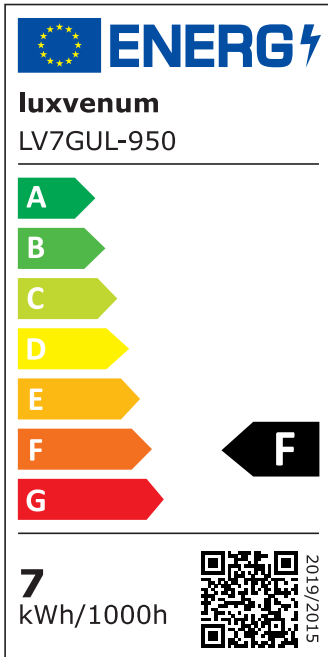

Produktdatenblatt

luxvenum

Produktinformationen

Name	Stehleuchte SIGNATURE 230V 7W 93 CRI 60° Reflektor matt schwarz
Artikelnummer	Signature-Steh-S-60
Kategorien	Innenbeleuchtung, Tisch- & Stehleuchten

Produktfotos

Hersteller

Name	luxvenum LED GmbH
Weblink	www.luxvenum.com
Adresse	Am Kreisel West 12, 56814 Faid, Deutschland
WEEE-Reg.-Nr.:	DE 12732366

Technische Daten

Gesamtmaße	siehe Skizze in der Bildergalerie
Spannung (V)	AC 230V, AC 230V (ohne Trafo)
Leistung (W)	7W
Glühbirnenersatz	90W
Dimmbarkeit	Nein
Abstrahlwinkel	60° Reflektor
Lichtleistung	2700K → 510 Lumen, 3000K → 530 Lumen, 4000K → 550 Lumen, 5000K → 570 Lumen
Lichtfarbtemperatur (K)	2700K, 3000K, 4000K, 5000K
Farbwiedergabe (CRI / Ra)	CRI/Ra 93
Schutzklasse (IP)	IP20
Mittlere Lebensdauer	35.000 Std.
Schwenkbar	Ja
Material	Aluminium
Sockel	GU10
Schaltzyklen	> 15.000
Anlaufzeit	< 1,00 Sek.

Zündzeit	< 0,5 Sek.
Farbe	schwarz
Farbkonsistenz	< 6 SDCM
Energieeffizienzklasse	F
Marke / Hersteller	Luxvenum

EU Energielabels

5000K-Leuchtmittel

2700K-Leuchtmittel

3000K-Leuchtmittel

4000K-Leuchtmittel

RoHS