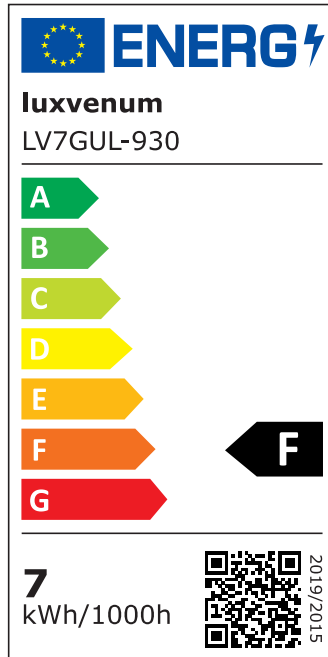

Produktdatenblatt

luxvenum

Produktinformationen

Name	Stehleuchte SIGNATURE 230V 7W 93 CRI 60° Reflektor matt schwarz
Artikelnummer	Signature-Steh-S-60
Kategorien	Innenbeleuchtung, Tisch- & Stehleuchten

Produktfotos

Hersteller

Name	luxvenum LED GmbH
Weblink	www.luxvenum.com
Adresse	Am Kreisel West 12, 56814 Faid, Deutschland
WEEE-Reg.-Nr.:	DE 12732366

Technische Daten

Gesamtmaße	siehe Skizze in der Bildergalerie
Spannung (V)	AC 230V, AC 230V (ohne Trafo)
Leistung (W)	7W
Glühbirnenersatz	90W
Dimmbarkeit	Nein
Abstrahlwinkel	60° Reflektor
Lichtleistung	2700K → 510 Lumen, 3000K → 530 Lumen, 4000K → 550 Lumen, 5000K → 570 Lumen
Lichtfarbtemperatur (K)	2700K, 3000K, 4000K, 5000K
Farbwiedergabe (CRI / Ra)	CRI/Ra 93
Schutzklasse (IP)	IP20
Mittlere Lebensdauer	35.000 Std.
Schwenkbar	Ja
Material	Aluminium
Sockel	GU10
Schaltzyklen	> 15.000
Anlaufzeit	< 1,00 Sek.

Zündzeit	< 0,5 Sek.
Farbe	schwarz
Farbkonsistenz	< 6 SDCM
Energieeffizienzklasse	F
Marke / Hersteller	Luxvenum

EU Energielabels

5000K-Leuchtmittel

2700K-Leuchtmittel

3000K-Leuchtmittel

4000K-Leuchtmittel

RoHS