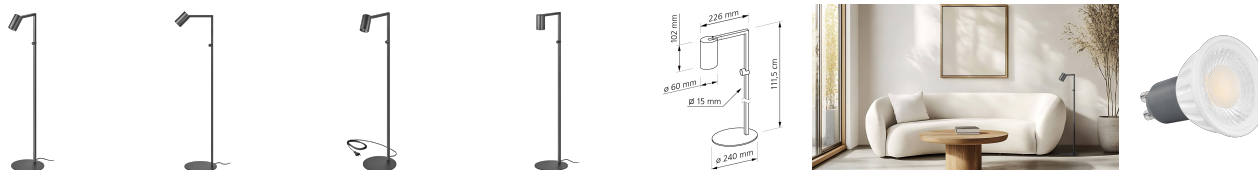

Produktdatenblatt

Produktinformationen

Name	Stehleuchte SIGNATURE 230V | 7W | 93 CRI | 60° Reflektor | matt schwarz
Artikelnummer	Signature-Steh-S-60
Kategorien	Innenbeleuchtung, Tisch- & Stehleuchten

Produktfotos

Hersteller

Name	luxvenum LED GmbH
Weblink	www.luxvenum.com
Adresse	Am Kreisel West 12, 56814 Faid, Deutschland
WEEE-Reg.-Nr.:	DE 12732366

Technische Daten

Gesamtmaße	siehe Skizze in der Bildergalerie
Spannung (V)	AC 230V, AC 230V (ohne Trafo)
Leistung (W)	7W
Glühbirnenersatz	90W
Dimmbarkeit	Nein
Abstrahlwinkel	60° Reflektor
Lichtleistung	2700K → 510 Lumen, 3000K → 530 Lumen, 4000K → 550 Lumen, 5000K → 570 Lumen
Lichtfarbtemperatur (K)	2700K, 3000K, 4000K, 5000K
Farbwiedergabe (CRI / Ra)	CRI/Ra 93
Schutzklasse (IP)	IP20
Mittlere Lebensdauer	35.000 Std.
Schwenkbar	Ja
Material	Aluminium
Sockel	GU10
Schaltzyklen	> 15.000
Anlaufzeit	< 1,00 Sek.