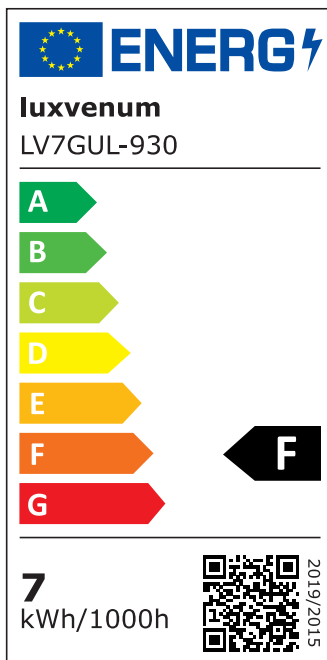

## Produktinformationen

Name	Stehleuchte SIGNATURE 230V   7W   93 CRI   60° Reflektor   matt schwarz
Artikelnummer	Signature-Steh-S-60
Kategorien	Innenbeleuchtung, Tisch- & Stehleuchten

## Technische Daten

Gesamtmaße	siehe Skizze in der Bildergalerie
Spannung (V)	AC 230V, AC 230V (ohne Trafo)
Leistung (W)	7W
Glühbirnenersatz	90W
Dimmbarkeit	Nein
Abstrahlwinkel	60° Reflektor
Lichtleistung	2700K → 510 Lumen, 3000K → 530 Lumen, 4000K → 550 Lumen, 5000K → 570 Lumen
Lichtfarbtemperatur (K)	2700K, 3000K, 4000K, 5000K
Farbwiedergabe (CRI / Ra)	CRI/Ra 93
Schutzklasse (IP)	IP20
Mittlere Lebensdauer	35.000 Std.
Schwenkbar	Ja
Material	Aluminium
Sockel	GU10
Schaltzyklen	> 15.000
Anlaufzeit	< 1,00 Sek.

Zündzeit	< 0,5 Sek.
Farbe	schwarz
Farbkonsistenz	< 6 SDCM
Energieeffizienzklasse	F
Marke / Hersteller	Luxvenum
Herstellergarantie	4 Jahre

## EU Energielabels

5000K-Leuchtmittel

2700K-Leuchtmittel

3000K-Leuchtmittel

4000K-Leuchtmittel

RoHS