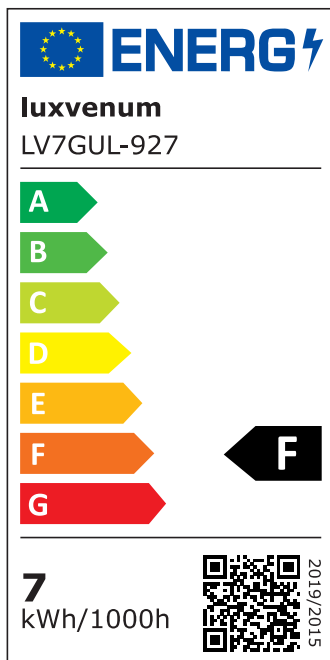

## Produktinformationen

Name	Stehleuchte SIGNATURE 230V   7W   93 CRI   60° Reflektor   matt schwarz
Artikelnummer	Signature-Steh-S-60
Kategorien	Innenbeleuchtung, Tisch- & Stehleuchten

## Technische Daten

Gesamtmaße	siehe Skizze in der Bildergalerie
Spannung (V)	AC 230V, AC 230V (ohne Trafo)
Leistung (W)	7W
Glühbirnenersatz	90W
Dimmbarkeit	Nein
Abstrahlwinkel	60° Reflektor
Lichtleistung	2700K → 510 Lumen, 3000K → 530 Lumen, 4000K → 550 Lumen, 5000K → 570 Lumen
Lichtfarbtemperatur (K)	2700K, 3000K, 4000K, 5000K
Farbwiedergabe (CRI / Ra)	CRI/Ra 93
Schutzklasse (IP)	IP20
Mittlere Lebensdauer	35.000 Std.
Schwenkbar	Ja
Material	Aluminium
Sockel	GU10
Schaltzyklen	> 15.000
Anlaufzeit	< 1,00 Sek.

Zündzeit	< 0,5 Sek.
Farbe	schwarz
Farbkonsistenz	< 6 SDCM
Energieeffizienzklasse	F
Marke / Hersteller	Luxvenum
Herstellergarantie	4 Jahre

## EU Energielabels

5000K-Leuchtmittel

2700K-Leuchtmittel

3000K-Leuchtmittel

4000K-Leuchtmittel

RoHS