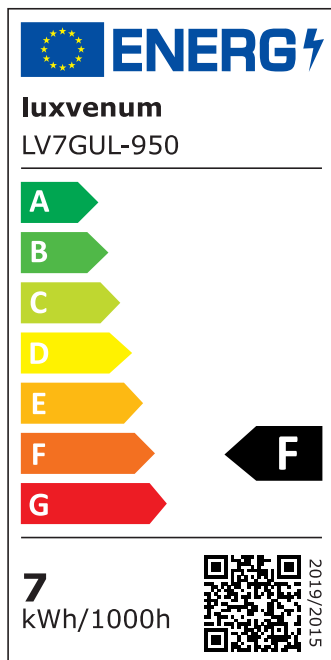

## Produktinformationen

Name	Stehleuchte SIGNATURE 230V   7W   93 CRI   60° Reflektor   matt schwarz
Artikelnummer	Signature-Steh-S-60
Kategorien	Innenbeleuchtung, Tisch- & Stehleuchten

## Technische Daten

Gesamtmaße	siehe Skizze in der Bildergalerie
Spannung (V)	AC 230V, AC 230V (ohne Trafo)
Leistung (W)	7W
Glühbirnenersatz	90W
Dimmbarkeit	Nein
Abstrahlwinkel	60° Reflektor
Lichtleistung	2700K → 510 Lumen, 3000K → 530 Lumen, 4000K → 550 Lumen, 5000K → 570 Lumen
Lichtfarbtemperatur (K)	2700K, 3000K, 4000K, 5000K
Farbwiedergabe (CRI / Ra)	CRI/Ra 93
Schutzklasse (IP)	IP20
Mittlere Lebensdauer	35.000 Std.
Schwenkbar	Ja
Material	Aluminium
Sockel	GU10
Schaltzyklen	> 15.000
Anlaufzeit	< 1,00 Sek.

Zündzeit	< 0,5 Sek.
Farbe	schwarz
Farbkonsistenz	< 6 SDCM
Energieeffizienzklasse	F
Marke / Hersteller	Luxvenum
Herstellergarantie	4 Jahre

## EU Energielabels

5000K-Leuchtmittel

2700K-Leuchtmittel

3000K-Leuchtmittel

4000K-Leuchtmittel

RoHS