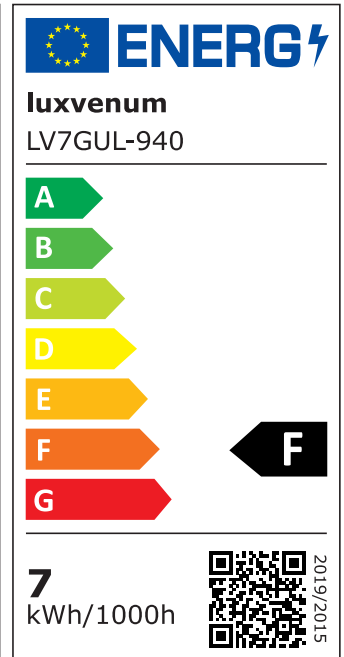

Produktdatenblatt

luxvenum

Produktinformationen

Name	Stehleuchte SIGNATURE 230V 7W 93 CRI 60° Reflektor matt schwarz
Artikelnummer	Signature-Steh-S-60
Kategorien	Innenbeleuchtung, Tisch- & Stehleuchten

Produktfotos

Hersteller

Name	luxvenum LED GmbH
Weblink	www.luxvenum.com
Adresse	Am Kreisel West 12, 56814 Faid, Deutschland
WEEE-Reg.-Nr.:	DE 12732366

Technische Daten

Gesamtmaße	siehe Skizze in der Bildergalerie
Spannung (V)	AC 230V, AC 230V (ohne Trafo)
Leistung (W)	7W
Glühbirnenersatz	90W
Dimmbarkeit	Nein
Abstrahlwinkel	60° Reflektor
Lichtleistung	2700K → 510 Lumen, 3000K → 530 Lumen, 4000K → 550 Lumen, 5000K → 570 Lumen
Lichtfarbtemperatur (K)	2700K, 3000K, 4000K, 5000K
Farbwiedergabe (CRI / Ra)	CRI/Ra 93
Schutzklasse (IP)	IP20
Mittlere Lebensdauer	35.000 Std.
Schwenkbar	Ja
Material	Aluminium
Sockel	GU10
Schaltzyklen	> 15.000
Anlaufzeit	< 1,00 Sek.

Zündzeit	< 0,5 Sek.
Farbe	schwarz
Farbkonsistenz	< 6 SDCM
Energieeffizienzklasse	F
Marke / Hersteller	Luxvenum

EU Energielabels

5000K-Leuchtmittel

2700K-Leuchtmittel

3000K-Leuchtmittel

4000K-Leuchtmittel

RoHS