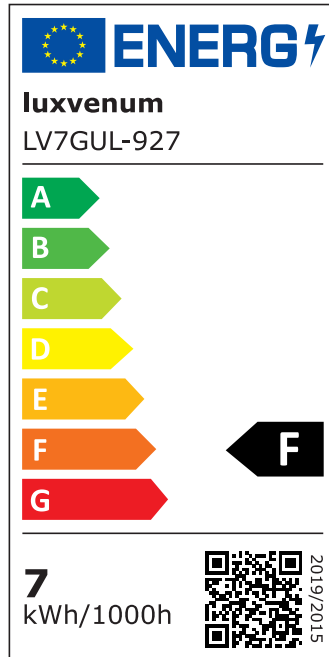

Produktdatenblatt

luxvenum

Produktinformationen

Name	Stehleuchte SIGNATURE 230V 7W 93 CRI 60° Reflektor matt schwarz
Artikelnummer	Signature-Steh-S-60
Kategorien	Innenbeleuchtung, Tisch- & Stehleuchten

Produktfotos

Hersteller

Name	luxvenum LED GmbH
Weblink	www.luxvenum.com
Adresse	Am Kreisel West 12, 56814 Faid, Deutschland
WEEE-Reg.-Nr.:	DE 12732366

Technische Daten

Gesamtmaße	siehe Skizze in der Bildergalerie
Spannung (V)	AC 230V, AC 230V (ohne Trafo)
Leistung (W)	7W
Glühbirnenersatz	90W
Dimmbarkeit	Nein
Abstrahlwinkel	60° Reflektor
Lichtleistung	2700K → 510 Lumen, 3000K → 530 Lumen, 4000K → 550 Lumen, 5000K → 570 Lumen
Lichtfarbtemperatur (K)	2700K, 3000K, 4000K, 5000K
Farbwiedergabe (CRI / Ra)	CRI/Ra 93
Schutzklasse (IP)	IP20
Mittlere Lebensdauer	35.000 Std.
Schwenkbar	Ja
Material	Aluminium
Sockel	GU10
Schaltzyklen	> 15.000
Anlaufzeit	< 1,00 Sek.

Zündzeit	< 0,5 Sek.
Farbe	schwarz
Farbkonsistenz	< 6 SDCM
Energieeffizienzklasse	F
Marke / Hersteller	Luxvenum

EU Energielabels

5000K-Leuchtmittel

2700K-Leuchtmittel

3000K-Leuchtmittel

4000K-Leuchtmittel

RoHS