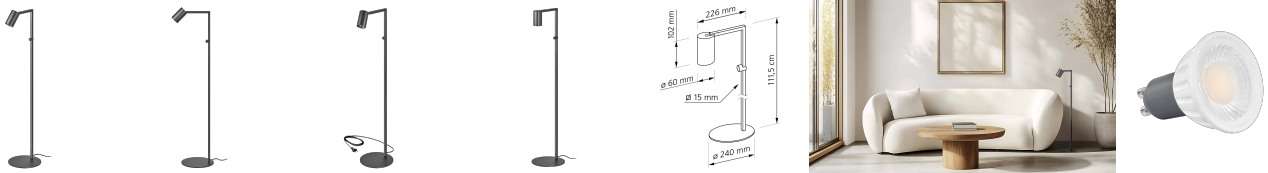

Produktdatenblatt

luxvenum

Produktinformationen

Name	Stehleuchte SIGNATURE 230V 7W 93 CRI 60° Reflektor matt schwarz
Artikelnummer	Signature-Steh-S-60
Kategorien	Innenbeleuchtung, Tisch- & Stehleuchten

Produktfotos

Hersteller

Name	luxvenum LED GmbH
Weblink	www.luxvenum.com
Adresse	Am Kreisel West 12, 56814 Faid, Deutschland
WEEE-Reg.-Nr.:	DE 12732366

Technische Daten

Gesamtmaße	siehe Skizze in der Bildergalerie
Spannung (V)	AC 230V, AC 230V (ohne Trafo)
Leistung (W)	7W
Glühbirnenersatz	90W
Dimmbarkeit	Nein
Abstrahlwinkel	60° Reflektor
Lichtleistung	2700K → 510 Lumen, 3000K → 530 Lumen, 4000K → 550 Lumen, 5000K → 570 Lumen
Lichtfarbtemperatur (K)	2700K, 3000K, 4000K, 5000K
Farbwiedergabe (CRI / Ra)	CRI/Ra 93
Schutzklasse (IP)	IP20
Mittlere Lebensdauer	35.000 Std.
Schwenkbar	Ja
Material	Aluminium
Sockel	GU10
Schaltzyklen	> 15.000
Anlaufzeit	< 1,00 Sek.

Zündzeit	< 0,5 Sek.
Farbe	schwarz
Farbkonsistenz	< 6 SDCM
Energieeffizienzklasse	F
Marke / Hersteller	Luxvenum

EU Energielabels

5000K-Leuchtmittel

2700K-Leuchtmittel

3000K-Leuchtmittel

4000K-Leuchtmittel

RoHS