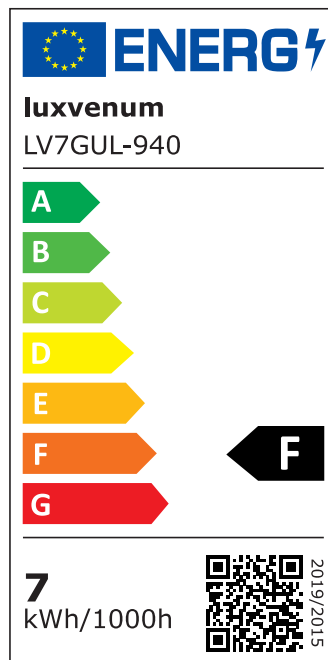

## Produktinformationen

Name	Stehleuchte SIGNATURE 230V   7W   93 CRI   60° Reflektor   matt schwarz
Artikelnummer	Signature-Steh-S-60
Kategorien	Innenbeleuchtung, Tisch- & Stehleuchten

## Technische Daten

Gesamtmaße	siehe Skizze in der Bildergalerie
Spannung (V)	AC 230V, AC 230V (ohne Trafo)
Leistung (W)	7W
Glühbirnenersatz	90W
Dimmbarkeit	Nein
Abstrahlwinkel	60° Reflektor
Lichtleistung	2700K → 510 Lumen, 3000K → 530 Lumen, 4000K → 550 Lumen, 5000K → 570 Lumen
Lichtfarbtemperatur (K)	2700K, 3000K, 4000K, 5000K
Farbwiedergabe (CRI / Ra)	CRI/Ra 93
Schutzklasse (IP)	IP20
Mittlere Lebensdauer	35.000 Std.
Schwenkbar	Ja
Material	Aluminium
Sockel	GU10
Schaltzyklen	> 15.000
Anlaufzeit	< 1,00 Sek.

Zündzeit	< 0,5 Sek.
Farbe	schwarz
Farbkonsistenz	< 6 SDCM
Energieeffizienzklasse	F
Marke / Hersteller	Luxvenum
Herstellergarantie	4 Jahre

## EU Energielabels

5000K-Leuchtmittel

2700K-Leuchtmittel

3000K-Leuchtmittel

4000K-Leuchtmittel

RoHS