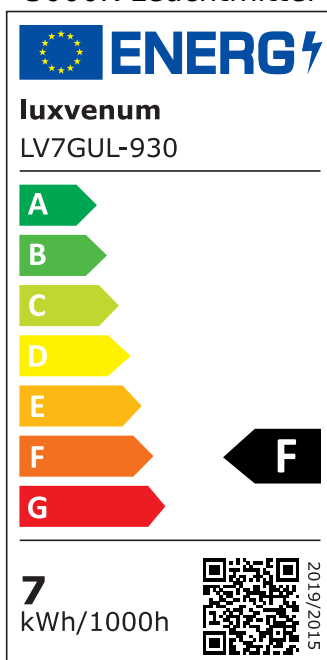

Produktdatenblatt

luxvenum

Produktinformationen

Name	Stehleuchte SIGNATURE 230V 7W 93 CRI 60° Reflektor matt weiß
Artikelnummer	Signature-Steh-W-60
Kategorien	Innenbeleuchtung, Tisch- & Stehleuchten

Produktfotos

Hersteller

Name	luxvenum LED GmbH
Weblink	www.luxvenum.com
Adresse	Am Kreisel West 12, 56814 Faid, Deutschland
WEEE-Reg.-Nr.:	DE 12732366

Technische Daten

Gesamtmaße	siehe Skizze in der Bildergalerie
Spannung (V)	AC 230V, AC 230V (ohne Trafo)
Leistung (W)	7W
Glühbirnenersatz	90W
Dimmbarkeit	Nein
Abstrahlwinkel	60° Reflektor
Lichtleistung	2700K → 510 Lumen, 3000K → 530 Lumen, 4000K → 550 Lumen, 5000K → 570 Lumen
Lichtfarbtemperatur (K)	2700K, 3000K, 4000K, 5000K
Farbwiedergabe (CRI / Ra)	CRI/Ra 93
Schutzklasse (IP)	IP20
Mittlere Lebensdauer	35.000 Std.
Schwenkbar	Ja
Material	Aluminium
Sockel	GU10
Schaltzyklen	> 15.000
Anlaufzeit	< 1,00 Sek.

Zündzeit	< 0,5 Sek.
Farbe	weiß
Farbkonsistenz	< 6 SDCM
Energieeffizienzklasse	F
Marke / Hersteller	Luxvenum

EU Energielabels

5000K-Leuchtmittel

2700K-Leuchtmittel

3000K-Leuchtmittel

4000K-Leuchtmittel

RoHS