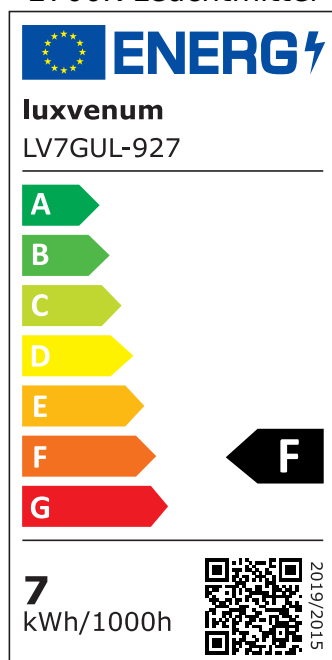

Produktdatenblatt

luxvenum

Produktinformationen

Name	Stehleuchte SIGNATURE 230V 7W 93 CRI 60° Reflektor matt weiß
Artikelnummer	Signature-Steh-W-60
Kategorien	Innenbeleuchtung, Tisch- & Stehleuchten

Produktfotos

Hersteller

Name	luxvenum LED GmbH
Weblink	www.luxvenum.com
Adresse	Am Kreisel West 12, 56814 Faid, Deutschland
WEEE-Reg.-Nr.:	DE 12732366

Technische Daten

Gesamtmaße	siehe Skizze in der Bildergalerie
Spannung (V)	AC 230V, AC 230V (ohne Trafo)
Leistung (W)	7W
Glühbirnenersatz	90W
Dimmbarkeit	Nein
Abstrahlwinkel	60° Reflektor
Lichtleistung	2700K → 510 Lumen, 3000K → 530 Lumen, 4000K → 550 Lumen, 5000K → 570 Lumen
Lichtfarbtemperatur (K)	2700K, 3000K, 4000K, 5000K
Farbwiedergabe (CRI / Ra)	CRI/Ra 93
Schutzklasse (IP)	IP20
Mittlere Lebensdauer	35.000 Std.
Schwenkbar	Ja
Material	Aluminium
Sockel	GU10
Schaltzyklen	> 15.000
Anlaufzeit	< 1,00 Sek.

Zündzeit	< 0,5 Sek.
Farbe	weiß
Farbkonsistenz	< 6 SDCM
Energieeffizienzklasse	F
Marke / Hersteller	Luxvenum

EU Energielabels

5000K-Leuchtmittel

2700K-Leuchtmittel

3000K-Leuchtmittel

4000K-Leuchtmittel

RoHS