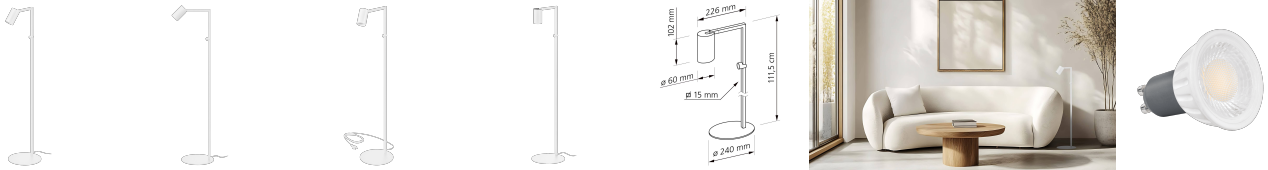

Produktdatenblatt

luxvenum

Produktinformationen

Name	Stehleuchte SIGNATURE 230V 7W 93 CRI 60° Reflektor matt weiß
Artikelnummer	Signature-Steh-W-60
Kategorien	Innenbeleuchtung, Tisch- & Stehleuchten

Produktfotos

Hersteller

Name	luxvenum LED GmbH
Weblink	www.luxvenum.com
Adresse	Am Kreisel West 12, 56814 Faid, Deutschland
WEEE-Reg.-Nr.:	DE 12732366

Technische Daten

Gesamtmaße	siehe Skizze in der Bildergalerie
Spannung (V)	AC 230V, AC 230V (ohne Trafo)
Leistung (W)	7W
Glühbirnenersatz	90W
Dimmbarkeit	Nein
Abstrahlwinkel	60° Reflektor
Lichtleistung	2700K → 510 Lumen, 3000K → 530 Lumen, 4000K → 550 Lumen, 5000K → 570 Lumen
Lichtfarbtemperatur (K)	2700K, 3000K, 4000K, 5000K
Farbwiedergabe (CRI / Ra)	CRI/Ra 93
Schutzklasse (IP)	IP20
Mittlere Lebensdauer	35.000 Std.
Schwenkbar	Ja
Material	Aluminium
Sockel	GU10
Schaltzyklen	> 15.000
Anlaufzeit	< 1,00 Sek.

Zündzeit	< 0,5 Sek.
Farbe	weiß
Farbkonsistenz	< 6 SDCM
Energieeffizienzklasse	F
Marke / Hersteller	Luxvenum

EU Energielabels

5000K-Leuchtmittel

2700K-Leuchtmittel

3000K-Leuchtmittel

4000K-Leuchtmittel

RoHS