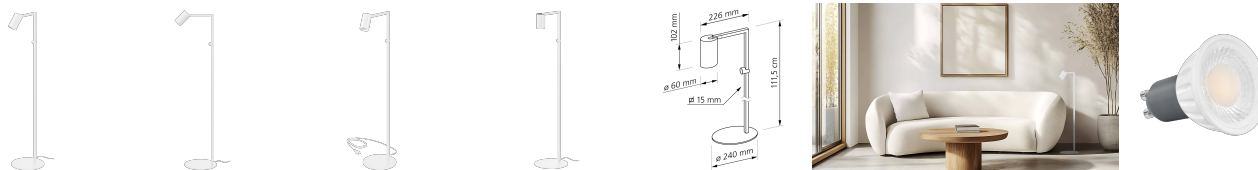

Produktdatenblatt

Produktinformationen

Name	Stehleuchte SIGNATURE 230V 7W 93 CRI 60° Reflektor matt weiß
Artikelnummer	Signature-Steh-W-60
Kategorien	Innenbeleuchtung, Tisch- & Stehleuchten

Produktfotos

Hersteller

Name	luxvenum LED GmbH
Weblink	www.luxvenum.com
Adresse	Am Kreisel West 12, 56814 Faid, Deutschland
WEEE-Reg.-Nr.:	DE 12732366

Technische Daten

Gesamtmaße	siehe Skizze in der Bildergalerie
Spannung (V)	AC 230V, AC 230V (ohne Trafo)
Leistung (W)	7W
Glühbirnenersatz	90W
Dimmbarkeit	Nein
Abstrahlwinkel	60° Reflektor
Lichtleistung	2700K → 510 Lumen, 3000K → 530 Lumen, 4000K → 550 Lumen, 5000K → 570 Lumen
Lichtfarbtemperatur (K)	2700K, 3000K, 4000K, 5000K
Farbwiedergabe (CRI / Ra)	CRI/Ra 93
Schutzklasse (IP)	IP20
Mittlere Lebensdauer	35.000 Std.
Schwenkbar	Ja
Material	Aluminium
Sockel	GU10
Schaltzyklen	> 15.000
Anlaufzeit	< 1,00 Sek.

Zündzeit	< 0,5 Sek.
Farbe	weiß
Farbkonsistenz	< 6 SDCM
Energieeffizienzklasse	F
Marke / Hersteller	Luxvenum
Herstellergarantie	4 Jahre

EU Energielabels

2700K-Leuchtmittel

3000K-Leuchtmittel

4000K-Leuchtmittel