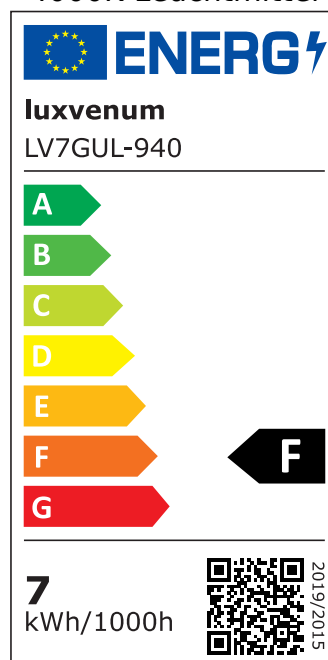

Produktdatenblatt

luxvenum

Produktinformationen

Name	Stehleuchte SIGNATURE 230V 7W 93 CRI 60° Reflektor matt weiß
Artikelnummer	Signature-Steh-W-60
Kategorien	Innenbeleuchtung, Tisch- & Stehleuchten

Produktfotos

Hersteller

Name	luxvenum LED GmbH
Weblink	www.luxvenum.com
Adresse	Am Kreisel West 12, 56814 Faid, Deutschland
WEEE-Reg.-Nr.:	DE 12732366

Technische Daten

Gesamtmaße	siehe Skizze in der Bildergalerie
Spannung (V)	AC 230V, AC 230V (ohne Trafo)
Leistung (W)	7W
Glühbirnenersatz	90W
Dimmbarkeit	Nein
Abstrahlwinkel	60° Reflektor
Lichtleistung	2700K → 510 Lumen, 3000K → 530 Lumen, 4000K → 550 Lumen, 5000K → 570 Lumen
Lichtfarbtemperatur (K)	2700K, 3000K, 4000K, 5000K
Farbwiedergabe (CRI / Ra)	CRI/Ra 93
Schutzklasse (IP)	IP20
Mittlere Lebensdauer	35.000 Std.
Schwenkbar	Ja
Material	Aluminium
Sockel	GU10
Schaltzyklen	> 15.000
Anlaufzeit	< 1,00 Sek.

Zündzeit	< 0,5 Sek.
Farbe	weiß
Farbkonsistenz	< 6 SDCM
Energieeffizienzklasse	F
Marke / Hersteller	Luxvenum

EU Energielabels

5000K-Leuchtmittel

2700K-Leuchtmittel

3000K-Leuchtmittel

4000K-Leuchtmittel

RoHS