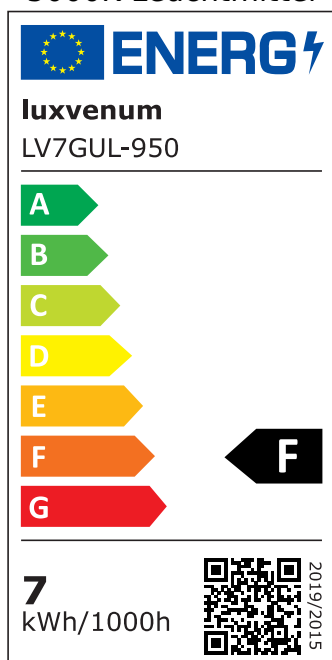

Produktdatenblatt

luxvenum

Produktinformationen

Name	Stehleuchte SIGNATURE 230V 7W 93 CRI 60° Reflektor matt weiß
Artikelnummer	Signature-Steh-W-60
Kategorien	Innenbeleuchtung, Tisch- & Stehleuchten

Produktfotos

Hersteller

Name	luxvenum LED GmbH
Weblink	www.luxvenum.com
Adresse	Am Kreisel West 12, 56814 Faid, Deutschland
WEEE-Reg.-Nr.:	DE 12732366

Technische Daten

Gesamtmaße	siehe Skizze in der Bildergalerie
Spannung (V)	AC 230V, AC 230V (ohne Trafo)
Leistung (W)	7W
Glühbirnenersatz	90W
Dimmbarkeit	Nein
Abstrahlwinkel	60° Reflektor
Lichtleistung	2700K → 510 Lumen, 3000K → 530 Lumen, 4000K → 550 Lumen, 5000K → 570 Lumen
Lichtfarbtemperatur (K)	2700K, 3000K, 4000K, 5000K
Farbwiedergabe (CRI / Ra)	CRI/Ra 93
Schutzklasse (IP)	IP20
Mittlere Lebensdauer	35.000 Std.
Schwenkbar	Ja
Material	Aluminium
Sockel	GU10
Schaltzyklen	> 15.000
Anlaufzeit	< 1,00 Sek.

Zündzeit	< 0,5 Sek.
Farbe	weiß
Farbkonsistenz	< 6 SDCM
Energieeffizienzklasse	F
Marke / Hersteller	Luxvenum

EU Energielabels

5000K-Leuchtmittel

2700K-Leuchtmittel

3000K-Leuchtmittel

4000K-Leuchtmittel

RoHS