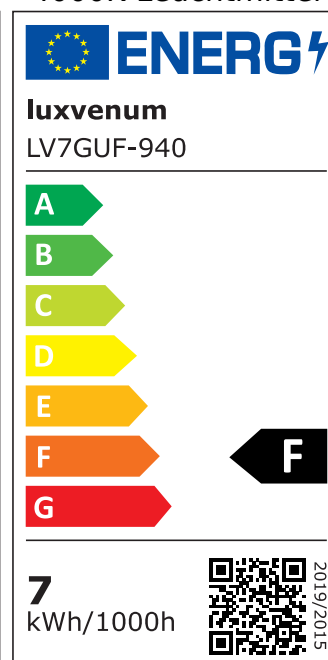

Produktdatenblatt

luxvenum

Produktinformationen

Name	Tischleuchte SIGNATURE 230V 7W 93 CRI 120° Milchglas matt schwarz
Artikelnummer	Signature-Tisch-S-120
Kategorien	Innenbeleuchtung, Tisch- & Stehleuchten

Produktfotos

Hersteller

Name	luxvenum LED GmbH
Weblink	www.luxvenum.com
Adresse	Am Kreisel West 12, 56814 Faid, Deutschland
WEEE-Reg.-Nr.:	DE 12732366

Technische Daten

Gesamtmaße	siehe Skizze in der Bildergalerie
Spannung (V)	AC 230V, AC 230V (ohne Trafo)
Leistung (W)	7W
Glühbirnenersatz	80W
Dimmbarkeit	Nein
Abstrahlwinkel	120° Milchglas
Lichtleistung	2700K → 500 Lumen, 3000K → 520 Lumen, 4000K → 540 Lumen, 5000K → 560 Lumen
Lichtfarbtemperatur (K)	2700K, 3000K, 4000K, 5000K
Farbwiedergabe (CRI / Ra)	CRI/Ra 93
Schutzklasse (IP)	IP20
Mittlere Lebensdauer	35.000 Std.
Schwenkbar	Ja
Material	Aluminium
Sockel	GU10
Schaltzyklen	> 15.000
Anlaufzeit	< 1,00 Sek.

Zündzeit	< 0,5 Sek.
Farbe	schwarz
Farbkonsistenz	< 6 SDCM
Energieeffizienzklasse	F, G
Marke / Hersteller	Luxvenum

EU Energielabels

5000K-Leuchtmittel

2700K-Leuchtmittel

3000K-Leuchtmittel

4000K-Leuchtmittel