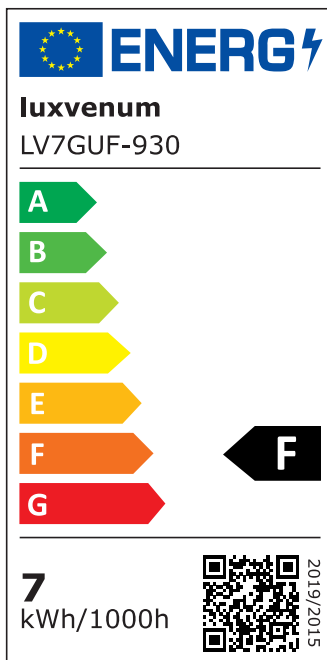

Produktdatenblatt

Produktinformationen

| | |
|---------------|---|
| Name | Tischleuchte SIGNATURE 230V 7W 93 CRI 120° Milchglas matt schwarz |
| Artikelnummer | Signature-Tisch-S-120 |
| Kategorien | Innenbeleuchtung, Tisch- & Stehleuchten |

Technische Daten

| | |
|---------------------------|--|
| Gesamtmaße | siehe Skizze in der Bildergalerie |
| Spannung (V) | AC 230V, AC 230V (ohne Trafo) |
| Leistung (W) | 7W |
| Glühbirnenersatz | 80W |
| Dimmbarkeit | Nein |
| Abstrahlwinkel | 120° Milchglas |
| Lichtleistung | 2700K → 500 Lumen, 3000K → 520 Lumen, 4000K → 540 Lumen, 5000K → 560 Lumen |
| Lichtfarbtemperatur (K) | 2700K, 3000K, 4000K, 5000K |
| Farbwiedergabe (CRI / Ra) | CRI/Ra 93 |
| Schutzklasse (IP) | IP20 |
| Mittlere Lebensdauer | 35.000 Std. |
| Schwenkbar | Ja |
| Material | Aluminium |
| Sockel | GU10 |
| Schaltzyklen | > 15.000 |
| Anlaufzeit | < 1,00 Sek. |

| | |
|------------------------|------------|
| Zündzeit | < 0,5 Sek. |
| Farbe | schwarz |
| Farbkonsistenz | < 6 SDCM |
| Energieeffizienzklasse | F, G |
| Marke / Hersteller | Luxvenum |
| Herstellergarantie | 4 Jahre |

EU Energielabels

2700K-Leuchtmittel

3000K-Leuchtmittel

4000K-Leuchtmittel

5000K-Leuchtmittel

RoHS