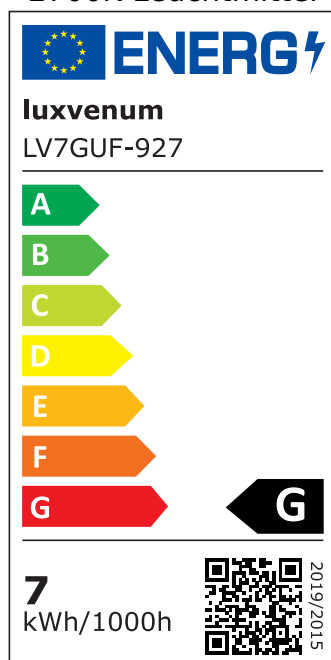

Produktdatenblatt

luxvenum

Produktinformationen

Name	Tischleuchte SIGNATURE 230V 7W 93 CRI 120° Milchglas matt schwarz
Artikelnummer	Signature-Tisch-S-120
Kategorien	Innenbeleuchtung, Tisch- & Stehleuchten

Produktfotos

Hersteller

Name	luxvenum LED GmbH
Weblink	www.luxvenum.com
Adresse	Am Kreisel West 12, 56814 Faid, Deutschland
WEEE-Reg.-Nr.:	DE 12732366

Technische Daten

Gesamtmaße	siehe Skizze in der Bildergalerie
Spannung (V)	AC 230V, AC 230V (ohne Trafo)
Leistung (W)	7W
Glühbirnenersatz	80W
Dimmbarkeit	Nein
Abstrahlwinkel	120° Milchglas
Lichtleistung	2700K → 500 Lumen, 3000K → 520 Lumen, 4000K → 540 Lumen, 5000K → 560 Lumen
Lichtfarbtemperatur (K)	2700K, 3000K, 4000K, 5000K
Farbwiedergabe (CRI / Ra)	CRI/Ra 93
Schutzklasse (IP)	IP20
Mittlere Lebensdauer	35.000 Std.
Schwenkbar	Ja
Material	Aluminium
Sockel	GU10
Schaltzyklen	> 15.000
Anlaufzeit	< 1,00 Sek.

Zündzeit	< 0,5 Sek.
Farbe	schwarz
Farbkonsistenz	< 6 SDCM
Energieeffizienzklasse	F, G
Marke / Hersteller	Luxvenum

EU Energielabels

5000K-Leuchtmittel

2700K-Leuchtmittel

3000K-Leuchtmittel

4000K-Leuchtmittel