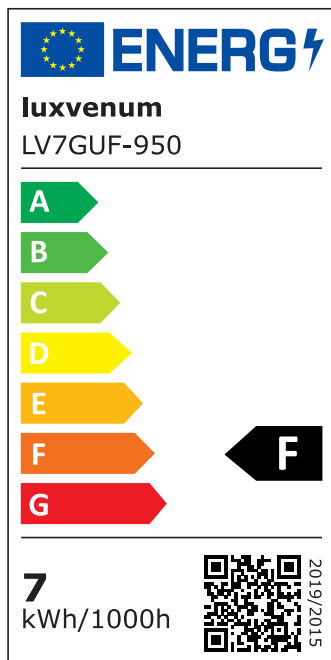

Produktdatenblatt

Produktinformationen

| | |
|---------------|---|
| Name | Tischleuchte SIGNATURE 230V 7W 93 CRI 120° Milchglas matt schwarz |
| Artikelnummer | Signature-Tisch-S-120 |
| Kategorien | Innenbeleuchtung, Tisch- & Stehleuchten |

Technische Daten

| | |
|---------------------------|--|
| Gesamtmaße | siehe Skizze in der Bildergalerie |
| Spannung (V) | AC 230V, AC 230V (ohne Trafo) |
| Leistung (W) | 7W |
| Glühbirnenersatz | 80W |
| Dimmbarkeit | Nein |
| Abstrahlwinkel | 120° Milchglas |
| Lichtleistung | 2700K → 500 Lumen, 3000K → 520 Lumen, 4000K → 540 Lumen, 5000K → 560 Lumen |
| Lichtfarbtemperatur (K) | 2700K, 3000K, 4000K, 5000K |
| Farbwiedergabe (CRI / Ra) | CRI/Ra 93 |
| Schutzklasse (IP) | IP20 |
| Mittlere Lebensdauer | 35.000 Std. |
| Schwenkbar | Ja |
| Material | Aluminium |
| Sockel | GU10 |
| Schaltzyklen | > 15.000 |
| Anlaufzeit | < 1,00 Sek. |

| | |
|------------------------|------------|
| Zündzeit | < 0,5 Sek. |
| Farbe | schwarz |
| Farbkonsistenz | < 6 SDCM |
| Energieeffizienzklasse | F, G |
| Marke / Hersteller | Luxvenum |
| Herstellergarantie | 4 Jahre |

EU Energielabels

2700K-Leuchtmittel

3000K-Leuchtmittel

4000K-Leuchtmittel

5000K-Leuchtmittel

RoHS