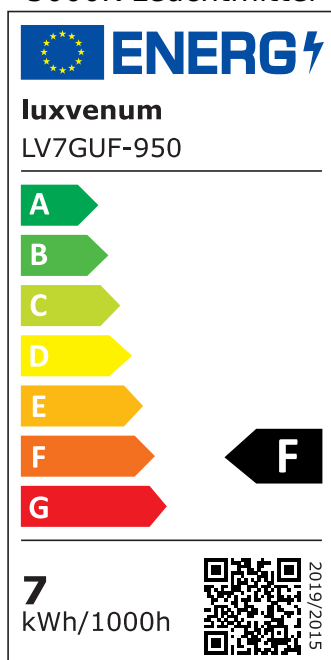

Produktdatenblatt

luxvenum

Produktinformationen

Name	Tischleuchte SIGNATURE 230V 7W 93 CRI 120° Milchglas matt schwarz
Artikelnummer	Signature-Tisch-S-120
Kategorien	Innenbeleuchtung, Tisch- & Stehleuchten

Produktfotos

Hersteller

Name	luxvenum LED GmbH
Weblink	www.luxvenum.com
Adresse	Am Kreisel West 12, 56814 Faid, Deutschland
WEEE-Reg.-Nr.:	DE 12732366

Technische Daten

Gesamtmaße	siehe Skizze in der Bildergalerie
Spannung (V)	AC 230V, AC 230V (ohne Trafo)
Leistung (W)	7W
Glühbirnenersatz	80W
Dimmbarkeit	Nein
Abstrahlwinkel	120° Milchglas
Lichtleistung	2700K → 500 Lumen, 3000K → 520 Lumen, 4000K → 540 Lumen, 5000K → 560 Lumen
Lichtfarbtemperatur (K)	2700K, 3000K, 4000K, 5000K
Farbwiedergabe (CRI / Ra)	CRI/Ra 93
Schutzklasse (IP)	IP20
Mittlere Lebensdauer	35.000 Std.
Schwenkbar	Ja
Material	Aluminium
Sockel	GU10
Schaltzyklen	> 15.000
Anlaufzeit	< 1,00 Sek.

Zündzeit	< 0,5 Sek.
Farbe	schwarz
Farbkonsistenz	< 6 SDCM
Energieeffizienzklasse	F, G
Marke / Hersteller	Luxvenum

EU Energielabels

5000K-Leuchtmittel

2700K-Leuchtmittel

3000K-Leuchtmittel

4000K-Leuchtmittel