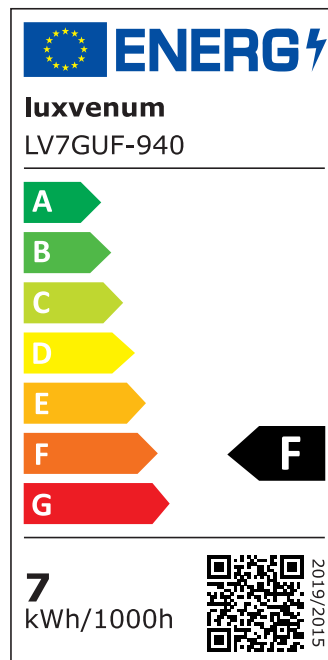

Produktdatenblatt

Produktinformationen

| | |
|---------------|---|
| Name | Tischleuchte SIGNATURE 230V 7W 93 CRI 120° Milchglas matt schwarz |
| Artikelnummer | Signature-Tisch-S-120 |
| Kategorien | Innenbeleuchtung, Tisch- & Stehleuchten |

Technische Daten

| | |
|---------------------------|--|
| Gesamtmaße | siehe Skizze in der Bildergalerie |
| Spannung (V) | AC 230V, AC 230V (ohne Trafo) |
| Leistung (W) | 7W |
| Glühbirnenersatz | 80W |
| Dimmbarkeit | Nein |
| Abstrahlwinkel | 120° Milchglas |
| Lichtleistung | 2700K → 500 Lumen, 3000K → 520 Lumen, 4000K → 540 Lumen, 5000K → 560 Lumen |
| Lichtfarbtemperatur (K) | 2700K, 3000K, 4000K, 5000K |
| Farbwiedergabe (CRI / Ra) | CRI/Ra 93 |
| Schutzklasse (IP) | IP20 |
| Mittlere Lebensdauer | 35.000 Std. |
| Schwenkbar | Ja |
| Material | Aluminium |
| Sockel | GU10 |
| Schaltzyklen | > 15.000 |
| Anlaufzeit | < 1,00 Sek. |

| | |
|------------------------|------------|
| Zündzeit | < 0,5 Sek. |
| Farbe | schwarz |
| Farbkonsistenz | < 6 SDCM |
| Energieeffizienzklasse | F, G |
| Marke / Hersteller | Luxvenum |
| Herstellergarantie | 4 Jahre |

EU Energielabels

2700K-Leuchtmittel

3000K-Leuchtmittel

4000K-Leuchtmittel

5000K-Leuchtmittel

RoHS