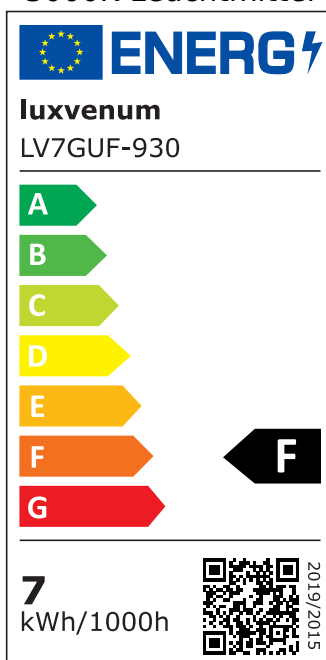

Produktdatenblatt

luxvenum

Produktinformationen

Name	Tischleuchte SIGNATURE 230V 7W 93 CRI 120° Milchglas matt schwarz
Artikelnummer	Signature-Tisch-S-120
Kategorien	Innenbeleuchtung, Tisch- & Stehleuchten

Produktfotos

Hersteller

Name	luxvenum LED GmbH
Weblink	www.luxvenum.com
Adresse	Am Kreisel West 12, 56814 Faid, Deutschland
WEEE-Reg.-Nr.:	DE 12732366

Technische Daten

Gesamtmaße	siehe Skizze in der Bildergalerie
Spannung (V)	AC 230V, AC 230V (ohne Trafo)
Leistung (W)	7W
Glühbirnenersatz	80W
Dimmbarkeit	Nein
Abstrahlwinkel	120° Milchglas
Lichtleistung	2700K → 500 Lumen, 3000K → 520 Lumen, 4000K → 540 Lumen, 5000K → 560 Lumen
Lichtfarbtemperatur (K)	2700K, 3000K, 4000K, 5000K
Farbwiedergabe (CRI / Ra)	CRI/Ra 93
Schutzklasse (IP)	IP20
Mittlere Lebensdauer	35.000 Std.
Schwenkbar	Ja
Material	Aluminium
Sockel	GU10
Schaltzyklen	> 15.000
Anlaufzeit	< 1,00 Sek.

Zündzeit	< 0,5 Sek.
Farbe	schwarz
Farbkonsistenz	< 6 SDCM
Energieeffizienzklasse	F, G
Marke / Hersteller	Luxvenum

EU Energielabels

5000K-Leuchtmittel

2700K-Leuchtmittel

3000K-Leuchtmittel

4000K-Leuchtmittel