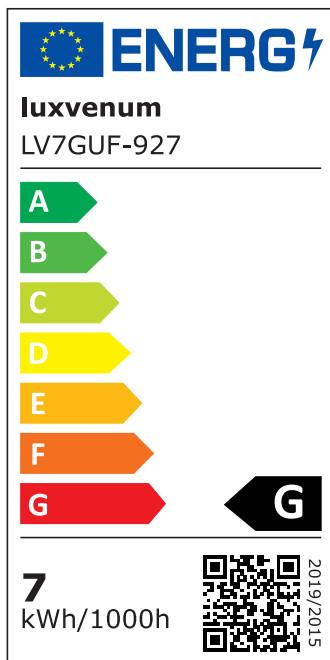

Produktdatenblatt

Produktinformationen

| | |
|---------------|---|
| Name | Tischleuchte SIGNATURE 230V 7W 93 CRI 120° Milchglas matt schwarz |
| Artikelnummer | Signature-Tisch-S-120 |
| Kategorien | Innenbeleuchtung, Tisch- & Stehleuchten |

Technische Daten

| | |
|---------------------------|--|
| Gesamtmaße | siehe Skizze in der Bildergalerie |
| Spannung (V) | AC 230V, AC 230V (ohne Trafo) |
| Leistung (W) | 7W |
| Glühbirnenersatz | 80W |
| Dimmbarkeit | Nein |
| Abstrahlwinkel | 120° Milchglas |
| Lichtleistung | 2700K → 500 Lumen, 3000K → 520 Lumen, 4000K → 540 Lumen, 5000K → 560 Lumen |
| Lichtfarbtemperatur (K) | 2700K, 3000K, 4000K, 5000K |
| Farbwiedergabe (CRI / Ra) | CRI/Ra 93 |
| Schutzklasse (IP) | IP20 |
| Mittlere Lebensdauer | 35.000 Std. |
| Schwenkbar | Ja |
| Material | Aluminium |
| Sockel | GU10 |
| Schaltzyklen | > 15.000 |
| Anlaufzeit | < 1,00 Sek. |

| | |
|------------------------|------------|
| Zündzeit | < 0,5 Sek. |
| Farbe | schwarz |
| Farbkonsistenz | < 6 SDCM |
| Energieeffizienzklasse | F, G |
| Marke / Hersteller | Luxvenum |
| Herstellergarantie | 4 Jahre |

EU Energielabels

2700K-Leuchtmittel

3000K-Leuchtmittel

4000K-Leuchtmittel

5000K-Leuchtmittel

RoHS