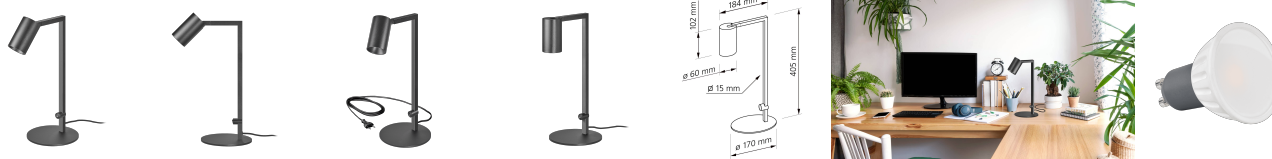

Produktdatenblatt

Produktinformationen

Name	Tischleuchte SIGNATURE 230V | 7W | 93 CRI | 120° Milchglas | matt schwarz
Artikelnummer	Signature-Tisch-S-120
Kategorien	Innenbeleuchtung, Tisch- & Stehleuchten

Produktfotos

Hersteller

Name	luxvenum LED GmbH
Weblink	www.luxvenum.com
Adresse	Am Kreisel West 12, 56814 Faid, Deutschland
WEEE-Reg.-Nr.:	DE 12732366

Technische Daten

Gesamtmaße	siehe Skizze in der Bildergalerie
Spannung (V)	AC 230V, AC 230V (ohne Trafo)
Leistung (W)	7W
Glühbirnenersatz	80W
Dimmbarkeit	Nein
Abstrahlwinkel	120° Milchglas
Lichtleistung	2700K → 500 Lumen, 3000K → 520 Lumen, 4000K → 540 Lumen, 5000K → 560 Lumen
Lichtfarbtemperatur (K)	2700K, 3000K, 4000K, 5000K
Farbwiedergabe (CRI / Ra)	CRI/Ra 93
Schutzklasse (IP)	IP20
Mittlere Lebensdauer	35.000 Std.
Schwenkbar	Ja
Material	Aluminium
Sockel	GU10
Schaltzyklen	> 15.000
Anlaufzeit	< 1,00 Sek.