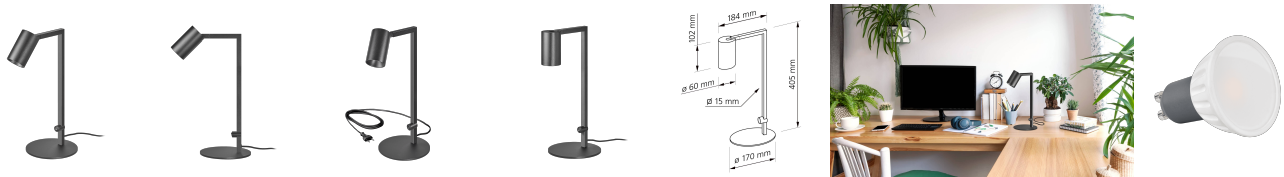

Produktdatenblatt

luxvenum

Produktinformationen

Name	Tischleuchte SIGNATURE 230V 7W 93 CRI 120° Milchglas matt schwarz
Artikelnummer	Signature-Tisch-S-120
Kategorien	Innenbeleuchtung, Tisch- & Stehleuchten

Produktfotos

Hersteller

Name	luxvenum LED GmbH
Weblink	www.luxvenum.com
Adresse	Am Kreisel West 12, 56814 Faid, Deutschland
WEEE-Reg.-Nr.:	DE 12732366

Technische Daten

Gesamtmaße	siehe Skizze in der Bildergalerie
Spannung (V)	AC 230V, AC 230V (ohne Trafo)
Leistung (W)	7W
Glühbirnenersatz	80W
Dimmbarkeit	Nein
Abstrahlwinkel	120° Milchglas
Lichtleistung	2700K → 500 Lumen, 3000K → 520 Lumen, 4000K → 540 Lumen, 5000K → 560 Lumen
Lichtfarbtemperatur (K)	2700K, 3000K, 4000K, 5000K
Farbwiedergabe (CRI / Ra)	CRI/Ra 93
Schutzklasse (IP)	IP20
Mittlere Lebensdauer	35.000 Std.
Schwenkbar	Ja
Material	Aluminium
Sockel	GU10
Schaltzyklen	> 15.000
Anlaufzeit	< 1,00 Sek.

Zündzeit	< 0,5 Sek.
Farbe	schwarz
Farbkonsistenz	< 6 SDCM
Energieeffizienzklasse	F, G
Marke / Hersteller	Luxvenum

EU Energielabels

5000K-Leuchtmittel

2700K-Leuchtmittel

3000K-Leuchtmittel

4000K-Leuchtmittel