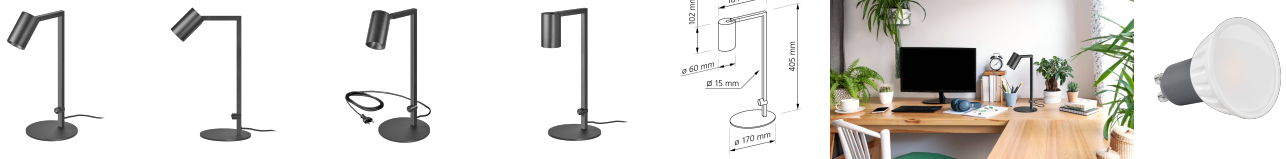

Produktdatenblatt

Produktinformationen

Name	Tischleuchte SIGNATURE 230V 7W 93 CRI 120° Milchglas matt schwarz
Artikelnummer	Signature-Tisch-S-120
Kategorien	Innenbeleuchtung, Tisch- & Stehleuchten

Produktfotos

Hersteller

Name	luxvenum LED GmbH
Weblink	www.luxvenum.com
Adresse	Am Kreisel West 12, 56814 Faid, Deutschland
WEEE-Reg.-Nr.:	DE 12732366

Technische Daten

Gesamtmaße	siehe Skizze in der Bildergalerie
Spannung (V)	AC 230V, AC 230V (ohne Trafo)
Leistung (W)	7W
Glühbirnenersatz	80W
Dimmbarkeit	Nein
Abstrahlwinkel	120° Milchglas
Lichtleistung	2700K → 500 Lumen, 3000K → 520 Lumen, 4000K → 540 Lumen, 5000K → 560 Lumen
Lichtfarbtemperatur (K)	2700K, 3000K, 4000K, 5000K
Farbwiedergabe (CRI / Ra)	CRI/Ra 93
Schutzklasse (IP)	IP20
Mittlere Lebensdauer	35.000 Std.
Schwenkbar	Ja
Material	Aluminium
Sockel	GU10
Schaltzyklen	> 15.000
Anlaufzeit	< 1,00 Sek.

Zündzeit	< 0,5 Sek.
Farbe	schwarz
Farbkonsistenz	< 6 SDCM
Energieeffizienzklasse	F, G
Marke / Hersteller	Luxvenum
Herstellergarantie	4 Jahre

EU Energielabels