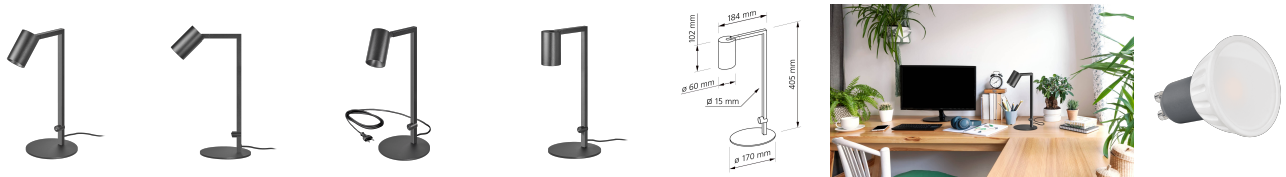

Produktdatenblatt

luxvenum

Produktinformationen

Name	Tischleuchte SIGNATURE 230V 7W 93 CRI 120° Milchglas matt schwarz
Artikelnummer	Signature-Tisch-S-120
Kategorien	Innenbeleuchtung, Tisch- & Stehleuchten

Produktfotos

Hersteller

Name	luxvenum LED GmbH
Weblink	www.luxvenum.com
Adresse	Am Kreisel West 12, 56814 Faid, Deutschland
WEEE-Reg.-Nr.:	DE 12732366

Technische Daten

Gesamtmaße	siehe Skizze in der Bildergalerie
Spannung (V)	AC 230V, AC 230V (ohne Trafo)
Leistung (W)	7W
Glühbirnenersatz	80W
Dimmbarkeit	Nein
Abstrahlwinkel	120° Milchglas
Lichtleistung	2700K → 500 Lumen, 3000K → 520 Lumen, 4000K → 540 Lumen, 5000K → 560 Lumen
Lichtfarbtemperatur (K)	2700K, 3000K, 4000K, 5000K
Farbwiedergabe (CRI / Ra)	CRI/Ra 93
Schutzklasse (IP)	IP20
Mittlere Lebensdauer	35.000 Std.
Schwenkbar	Ja
Material	Aluminium
Sockel	GU10
Schaltzyklen	> 15.000
Anlaufzeit	< 1,00 Sek.

Zündzeit	< 0,5 Sek.
Farbe	schwarz
Farbkonsistenz	< 6 SDCM
Energieeffizienzklasse	F, G
Marke / Hersteller	Luxvenum
Herstellergarantie	4 Jahre

EU Energielabels