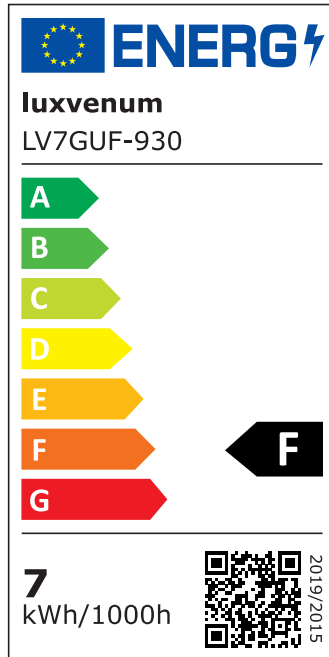

Produktdatenblatt

luxvenum

Produktinformationen

Name	Tischleuchte SIGNATURE 230V 7W 93 CRI 120° Milchglas matt weiß
Artikelnummer	Signature-Tisch-W-120
Kategorien	Innenbeleuchtung, Tisch- & Stehleuchten

Produktfotos

Hersteller

Name	luxvenum LED GmbH
Weblink	www.luxvenum.com
Adresse	Am Kreisel West 12, 56814 Faid, Deutschland
WEEE-Reg.-Nr.:	DE 12732366

Technische Daten

Gesamtmaße	siehe Skizze in der Bildergalerie
Spannung (V)	AC 230V, AC 230V (ohne Trafo)
Leistung (W)	7W
Glühbirnenersatz	80W
Dimmbarkeit	Nein
Abstrahlwinkel	120° Milchglas
Lichtleistung	2700K → 500 Lumen, 3000K → 520 Lumen, 4000K → 540 Lumen, 5000K → 560 Lumen
Lichtfarbtemperatur (K)	2700K, 3000K, 4000K, 5000K
Farbwiedergabe (CRI / Ra)	CRI/Ra 93
Schutzklasse (IP)	IP20
Mittlere Lebensdauer	35.000 Std.
Schwenkbar	Ja
Material	Aluminium
Sockel	GU10
Schaltzyklen	> 15.000
Anlaufzeit	< 1,00 Sek.

Zündzeit	< 0,5 Sek.
Farbe	weiß
Farbkonsistenz	< 6 SDCM
Energieeffizienzklasse	F, G
Marke / Hersteller	Luxvenum

EU Energielabels

5000K-Leuchtmittel

2700K-Leuchtmittel

3000K-Leuchtmittel

4000K-Leuchtmittel

RoHS