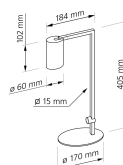

Hersteller

Name	luxvenum LED GmbH
Weblink	www.luxvenum.com
Adresse	Am Kreisel West 12, 56814 Faid, Deutschland
WEEE-Reg.-Nr.:	DE 12732366

Technische Daten

Gesamtmaße	siehe Skizze in der Bildergalerie
Spannung (V)	AC 230V, AC 230V (ohne Trafo)
Leistung (W)	7W
Glühbirnenersatz	80W
Dimmbarkeit	Nein
Abstrahlwinkel	120° Milchglas
Lichtleistung	2700K → 500 Lumen, 3000K → 520 Lumen, 4000K → 540 Lumen, 5000K → 560 Lumen
Lichtfarbtemperatur (K)	2700K, 3000K, 4000K, 5000K
Farbwiedergabe (CRI / Ra)	CRI/Ra 93
Schutzklasse (IP)	IP20
Mittlere Lebensdauer	35.000 Std.
Schwenkbar	Ja
Material	Aluminium
Sockel	GU10
Schaltzyklen	> 15.000
Anlaufzeit	< 1,00 Sek.