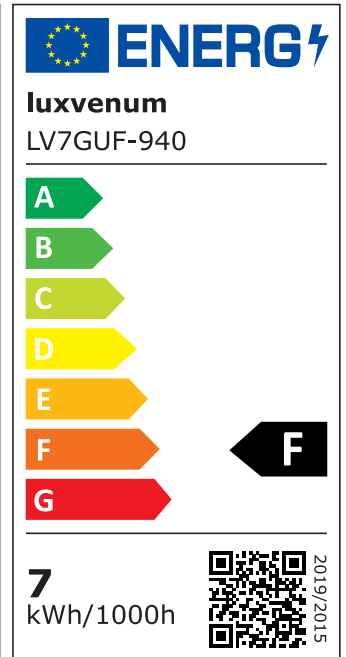

Produktdatenblatt

luxvenum

Produktinformationen

Name	Tischleuchte SIGNATURE 230V 7W 93 CRI 120° Milchglas matt weiß
Artikelnummer	Signature-Tisch-W-120
Kategorien	Innenbeleuchtung, Tisch- & Stehleuchten

Produktfotos

Hersteller

Name	luxvenum LED GmbH
Weblink	www.luxvenum.com
Adresse	Am Kreisel West 12, 56814 Faid, Deutschland
WEEE-Reg.-Nr.:	DE 12732366

Technische Daten

Gesamtmaße	siehe Skizze in der Bildergalerie
Spannung (V)	AC 230V, AC 230V (ohne Trafo)
Leistung (W)	7W
Glühbirnenersatz	80W
Dimmbarkeit	Nein
Abstrahlwinkel	120° Milchglas
Lichtleistung	2700K → 500 Lumen, 3000K → 520 Lumen, 4000K → 540 Lumen, 5000K → 560 Lumen
Lichtfarbtemperatur (K)	2700K, 3000K, 4000K, 5000K
Farbwiedergabe (CRI / Ra)	CRI/Ra 93
Schutzklasse (IP)	IP20
Mittlere Lebensdauer	35.000 Std.
Schwenkbar	Ja
Material	Aluminium
Sockel	GU10
Schaltzyklen	> 15.000
Anlaufzeit	< 1,00 Sek.

Zündzeit	< 0,5 Sek.
Farbe	weiß
Farbkonsistenz	< 6 SDCM
Energieeffizienzklasse	F, G
Marke / Hersteller	Luxvenum

EU Energielabels

5000K-Leuchtmittel

2700K-Leuchtmittel

3000K-Leuchtmittel

4000K-Leuchtmittel

RoHS