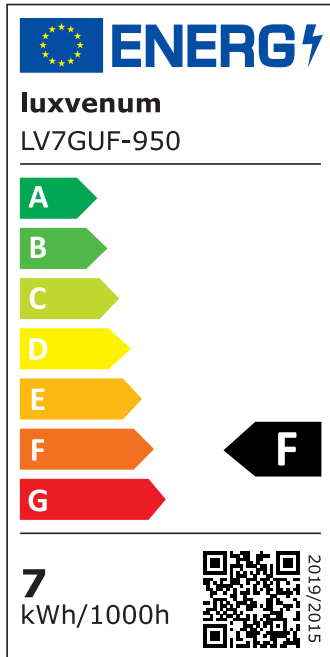

Produktdatenblatt

luxvenum

Produktinformationen

Name	Tischleuchte SIGNATURE 230V 7W 93 CRI 120° Milchglas matt weiß
Artikelnummer	Signature-Tisch-W-120
Kategorien	Innenbeleuchtung, Tisch- & Stehleuchten

Produktfotos

Hersteller

Name	luxvenum LED GmbH
Weblink	www.luxvenum.com
Adresse	Am Kreisel West 12, 56814 Faid, Deutschland
WEEE-Reg.-Nr.:	DE 12732366

Technische Daten

Gesamtmaße	siehe Skizze in der Bildergalerie
Spannung (V)	AC 230V, AC 230V (ohne Trafo)
Leistung (W)	7W
Glühbirnenersatz	80W
Dimmbarkeit	Nein
Abstrahlwinkel	120° Milchglas
Lichtleistung	2700K → 500 Lumen, 3000K → 520 Lumen, 4000K → 540 Lumen, 5000K → 560 Lumen
Lichtfarbtemperatur (K)	2700K, 3000K, 4000K, 5000K
Farbwiedergabe (CRI / Ra)	CRI/Ra 93
Schutzklasse (IP)	IP20
Mittlere Lebensdauer	35.000 Std.
Schwenkbar	Ja
Material	Aluminium
Sockel	GU10
Schaltzyklen	> 15.000
Anlaufzeit	< 1,00 Sek.

Zündzeit	< 0,5 Sek.
Farbe	weiß
Farbkonsistenz	< 6 SDCM
Energieeffizienzklasse	F, G
Marke / Hersteller	Luxvenum

EU Energielabels

5000K-Leuchtmittel

2700K-Leuchtmittel

3000K-Leuchtmittel

4000K-Leuchtmittel

RoHS