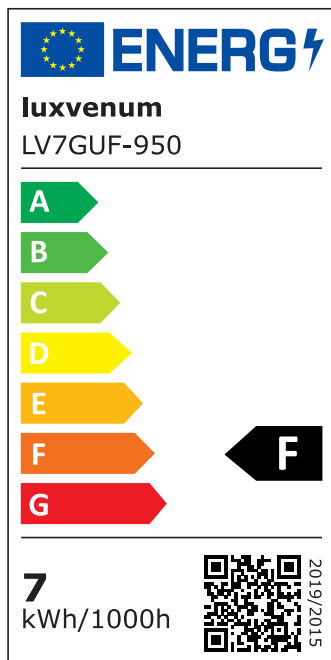

Zündzeit	< 0,5 Sek.
Farbe	weiß
Farbkonsistenz	< 6 SDCM
Energieeffizienzklasse	F, G
Marke / Hersteller	Luxvenum
Herstellergarantie	4 Jahre

EU Energielabels

2700K-Leuchtmittel

3000K-Leuchtmittel

4000K-Leuchtmittel

5000K-Leuchtmittel

RoHS