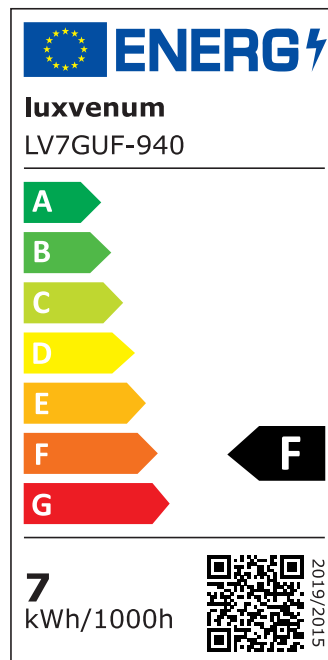

Zündzeit	< 0,5 Sek.
Farbe	weiß
Farbkonsistenz	< 6 SDCM
Energieeffizienzklasse	F, G
Marke / Hersteller	Luxvenum
Herstellergarantie	4 Jahre

EU Energielabels

2700K-Leuchtmittel

3000K-Leuchtmittel

4000K-Leuchtmittel

5000K-Leuchtmittel

RoHS