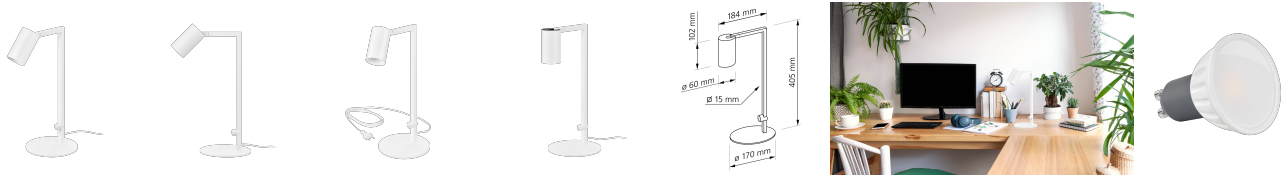

Produktdatenblatt

luxvenum

Produktinformationen

Name	Tischleuchte SIGNATURE 230V 7W 93 CRI 120° Milchglas matt weiß
Artikelnummer	Signature-Tisch-W-120
Kategorien	Innenbeleuchtung, Tisch- & Stehleuchten

Produktfotos

Hersteller

Name	luxvenum LED GmbH
Weblink	www.luxvenum.com
Adresse	Am Kreisel West 12, 56814 Faid, Deutschland
WEEE-Reg.-Nr.:	DE 12732366

Technische Daten

Gesamtmaße	siehe Skizze in der Bildergalerie
Spannung (V)	AC 230V, AC 230V (ohne Trafo)
Leistung (W)	7W
Glühbirnenersatz	80W
Dimmbarkeit	Nein
Abstrahlwinkel	120° Milchglas
Lichtleistung	2700K → 500 Lumen, 3000K → 520 Lumen, 4000K → 540 Lumen, 5000K → 560 Lumen
Lichtfarbtemperatur (K)	2700K, 3000K, 4000K, 5000K
Farbwiedergabe (CRI / Ra)	CRI/Ra 93
Schutzklasse (IP)	IP20
Mittlere Lebensdauer	35.000 Std.
Schwenkbar	Ja
Material	Aluminium
Sockel	GU10
Schaltzyklen	> 15.000
Anlaufzeit	< 1,00 Sek.

Zündzeit	< 0,5 Sek.
Farbe	weiß
Farbkonsistenz	< 6 SDCM
Energieeffizienzklasse	F, G
Marke / Hersteller	Luxvenum

EU Energielabels

5000K-Leuchtmittel

2700K-Leuchtmittel

3000K-Leuchtmittel

4000K-Leuchtmittel

RoHS