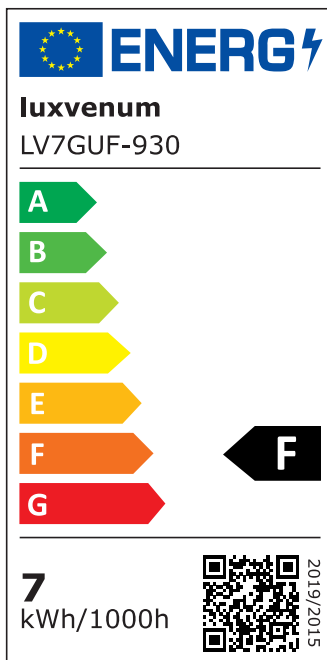

Zündzeit	< 0,5 Sek.
Farbe	weiß
Farbkonsistenz	< 6 SDCM
Energieeffizienzklasse	F, G
Marke / Hersteller	Luxvenum
Herstellergarantie	4 Jahre

EU Energielabels

2700K-Leuchtmittel

3000K-Leuchtmittel

4000K-Leuchtmittel

5000K-Leuchtmittel

RoHS