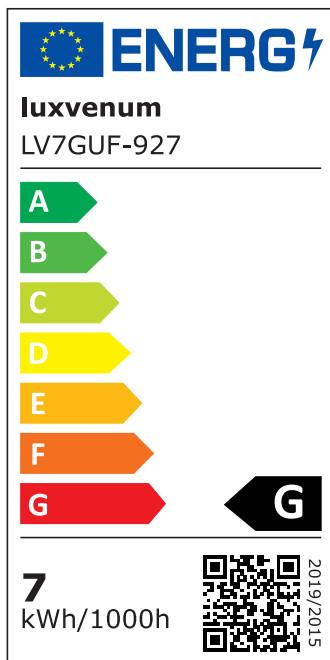

Zündzeit	< 0,5 Sek.
Farbe	weiß
Farbkonsistenz	< 6 SDCM
Energieeffizienzklasse	F, G
Marke / Hersteller	Luxvenum
Herstellergarantie	4 Jahre

EU Energielabels

2700K-Leuchtmittel

3000K-Leuchtmittel

4000K-Leuchtmittel

5000K-Leuchtmittel

RoHS