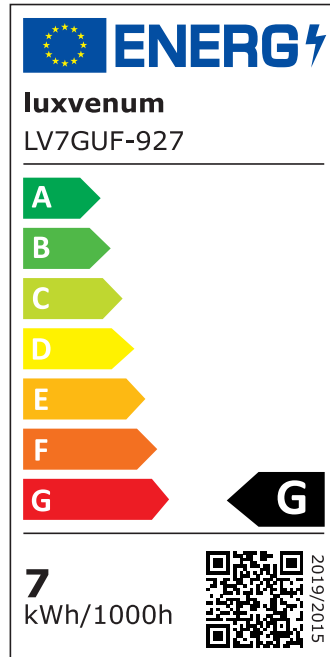

Produktdatenblatt

luxvenum

Produktinformationen

Name	Tischleuchte SIGNATURE 230V 7W 93 CRI 120° Milchglas matt weiß
Artikelnummer	Signature-Tisch-W-120
Kategorien	Innenbeleuchtung, Tisch- & Stehleuchten

Produktfotos

Hersteller

Name	luxvenum LED GmbH
Weblink	www.luxvenum.com
Adresse	Am Kreisel West 12, 56814 Faid, Deutschland
WEEE-Reg.-Nr.:	DE 12732366

Technische Daten

Gesamtmaße	siehe Skizze in der Bildergalerie
Spannung (V)	AC 230V, AC 230V (ohne Trafo)
Leistung (W)	7W
Glühbirnenersatz	80W
Dimmbarkeit	Nein
Abstrahlwinkel	120° Milchglas
Lichtleistung	2700K → 500 Lumen, 3000K → 520 Lumen, 4000K → 540 Lumen, 5000K → 560 Lumen
Lichtfarbtemperatur (K)	2700K, 3000K, 4000K, 5000K
Farbwiedergabe (CRI / Ra)	CRI/Ra 93
Schutzklasse (IP)	IP20
Mittlere Lebensdauer	35.000 Std.
Schwenkbar	Ja
Material	Aluminium
Sockel	GU10
Schaltzyklen	> 15.000
Anlaufzeit	< 1,00 Sek.

Zündzeit	< 0,5 Sek.
Farbe	weiß
Farbkonsistenz	< 6 SDCM
Energieeffizienzklasse	F, G
Marke / Hersteller	Luxvenum

EU Energielabels

5000K-Leuchtmittel

2700K-Leuchtmittel

3000K-Leuchtmittel

4000K-Leuchtmittel

RoHS