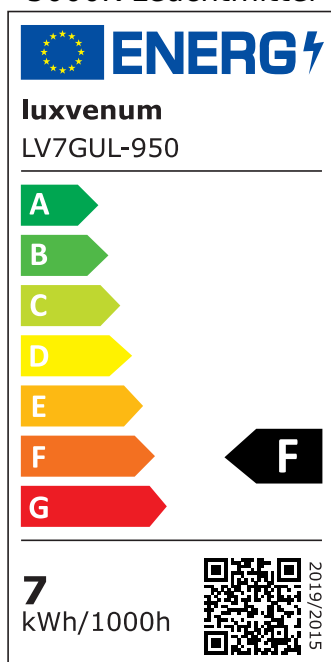

Produktdatenblatt

luxvenum

Produktinformationen

Name	Tischleuchte SIGNATURE 230V 7W 93 CRI 60° Reflektor matt schwarz
Artikelnummer	Signature-Tisch-S-60
Kategorien	Innenbeleuchtung, Tisch- & Stehleuchten

Produktfotos

Hersteller

Name	luxvenum LED GmbH
Weblink	www.luxvenum.com
Adresse	Am Kreisel West 12, 56814 Faid, Deutschland
WEEE-Reg.-Nr.:	DE 12732366

Technische Daten

Gesamtmaße	siehe Skizze in der Bildergalerie
Spannung (V)	AC 230V, AC 230V (ohne Trafo)
Leistung (W)	7W
Glühbirnenersatz	90W
Dimmbarkeit	Nein
Abstrahlwinkel	60° Reflektor
Lichtleistung	2700K → 510 Lumen, 3000K → 530 Lumen, 4000K → 550 Lumen, 5000K → 570 Lumen
Lichtfarbtemperatur (K)	2700K, 3000K, 4000K, 5000K
Farbwiedergabe (CRI / Ra)	CRI/Ra 93
Schutzklasse (IP)	IP20
Mittlere Lebensdauer	35.000 Std.
Schwenkbar	Ja
Material	Aluminium
Sockel	GU10
Schaltzyklen	> 15.000
Anlaufzeit	< 1,00 Sek.

Zündzeit	< 0,5 Sek.
Farbe	schwarz
Farbkonsistenz	< 6 SDCM
Energieeffizienzklasse	F
Marke / Hersteller	Luxvenum

EU Energielabels

5000K-Leuchtmittel

2700K-Leuchtmittel

3000K-Leuchtmittel

4000K-Leuchtmittel

RoHS