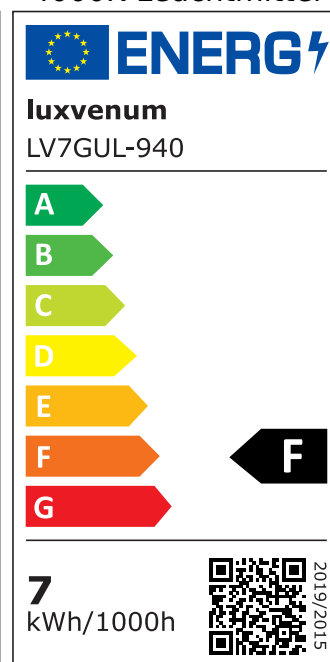

Produktdatenblatt

luxvenum

Produktinformationen

Name	Tischleuchte SIGNATURE 230V 7W 93 CRI 60° Reflektor matt schwarz
Artikelnummer	Signature-Tisch-S-60
Kategorien	Innenbeleuchtung, Tisch- & Stehleuchten

Produktfotos

Hersteller

Name	luxvenum LED GmbH
Weblink	www.luxvenum.com
Adresse	Am Kreisel West 12, 56814 Faid, Deutschland
WEEE-Reg.-Nr.:	DE 12732366

Technische Daten

Gesamtmaße	siehe Skizze in der Bildergalerie
Spannung (V)	AC 230V, AC 230V (ohne Trafo)
Leistung (W)	7W
Glühbirnenersatz	90W
Dimmbarkeit	Nein
Abstrahlwinkel	60° Reflektor
Lichtleistung	2700K → 510 Lumen, 3000K → 530 Lumen, 4000K → 550 Lumen, 5000K → 570 Lumen
Lichtfarbtemperatur (K)	2700K, 3000K, 4000K, 5000K
Farbwiedergabe (CRI / Ra)	CRI/Ra 93
Schutzklasse (IP)	IP20
Mittlere Lebensdauer	35.000 Std.
Schwenkbar	Ja
Material	Aluminium
Sockel	GU10
Schaltzyklen	> 15.000
Anlaufzeit	< 1,00 Sek.

Zündzeit	< 0,5 Sek.
Farbe	schwarz
Farbkonsistenz	< 6 SDCM
Energieeffizienzklasse	F
Marke / Hersteller	Luxvenum

EU Energielabels

5000K-Leuchtmittel

2700K-Leuchtmittel

3000K-Leuchtmittel

4000K-Leuchtmittel

RoHS