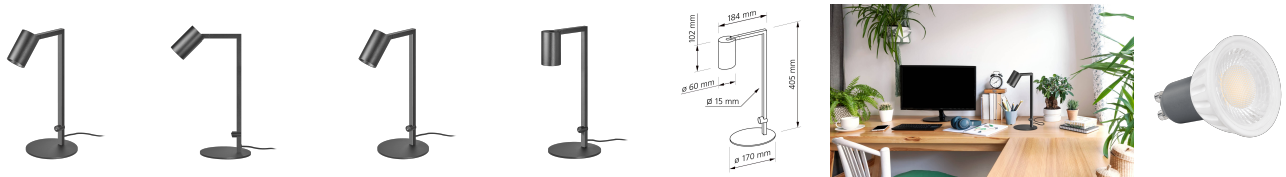

Produktdatenblatt

luxvenum

Produktinformationen

Name	Tischleuchte SIGNATURE 230V 7W 93 CRI 60° Reflektor matt schwarz
Artikelnummer	Signature-Tisch-S-60
Kategorien	Innenbeleuchtung, Tisch- & Stehleuchten

Produktfotos

Hersteller

Name	luxvenum LED GmbH
Weblink	www.luxvenum.com
Adresse	Am Kreisel West 12, 56814 Faid, Deutschland
WEEE-Reg.-Nr.:	DE 12732366

Technische Daten

Gesamtmaße	siehe Skizze in der Bildergalerie
Spannung (V)	AC 230V, AC 230V (ohne Trafo)
Leistung (W)	7W
Glühbirnenersatz	90W
Dimmbarkeit	Nein
Abstrahlwinkel	60° Reflektor
Lichtleistung	2700K → 510 Lumen, 3000K → 530 Lumen, 4000K → 550 Lumen, 5000K → 570 Lumen
Lichtfarbtemperatur (K)	2700K, 3000K, 4000K, 5000K
Farbwiedergabe (CRI / Ra)	CRI/Ra 93
Schutzklasse (IP)	IP20
Mittlere Lebensdauer	35.000 Std.
Schwenkbar	Ja
Material	Aluminium
Sockel	GU10
Schaltzyklen	> 15.000
Anlaufzeit	< 1,00 Sek.

Zündzeit	< 0,5 Sek.
Farbe	schwarz
Farbkonsistenz	< 6 SDCM
Energieeffizienzklasse	F
Marke / Hersteller	Luxvenum

EU Energielabels

5000K-Leuchtmittel

2700K-Leuchtmittel

3000K-Leuchtmittel

4000K-Leuchtmittel

RoHS