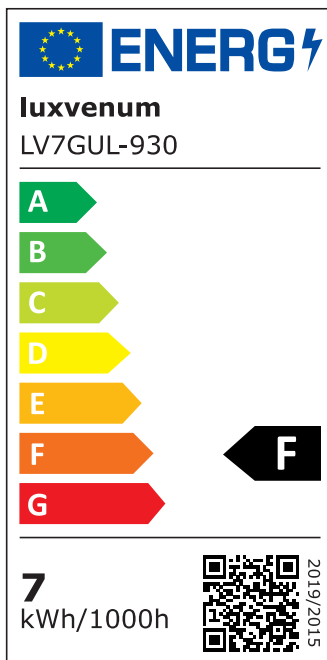

## Produktinformationen

Name	Tischleuchte SIGNATURE 230V   7W   93 CRI   60° Reflektor   matt schwarz
Artikelnummer	Signature-Tisch-S-60
Kategorien	Innenbeleuchtung, Tisch- & Stehleuchten

## Technische Daten

Gesamtmaße	siehe Skizze in der Bildergalerie
Spannung (V)	AC 230V, AC 230V (ohne Trafo)
Leistung (W)	7W
Glühbirnenersatz	90W
Dimmbarkeit	Nein
Abstrahlwinkel	60° Reflektor
Lichtleistung	2700K → 510 Lumen, 3000K → 530 Lumen, 4000K → 550 Lumen, 5000K → 570 Lumen
Lichtfarbtemperatur (K)	2700K, 3000K, 4000K, 5000K
Farbwiedergabe (CRI / Ra)	CRI/Ra 93
Schutzklasse (IP)	IP20
Mittlere Lebensdauer	35.000 Std.
Schwenkbar	Ja
Material	Aluminium
Sockel	GU10
Schaltzyklen	> 15.000
Anlaufzeit	< 1,00 Sek.

Zündzeit	< 0,5 Sek.
Farbe	schwarz
Farbkonsistenz	< 6 SDCM
Energieeffizienzklasse	F
Marke / Hersteller	Luxvenum
Herstellergarantie	4 Jahre

## EU Energielabels

2700K-Leuchtmittel

3000K-Leuchtmittel

4000K-Leuchtmittel

5000K-Leuchtmittel

RoHS