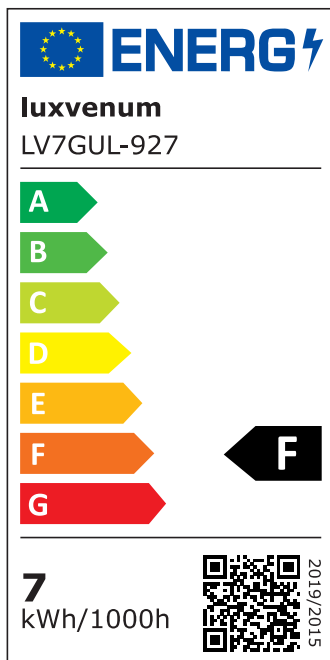

## Produktinformationen

Name	Tischleuchte SIGNATURE 230V   7W   93 CRI   60° Reflektor   matt schwarz
Artikelnummer	Signature-Tisch-S-60
Kategorien	Innenbeleuchtung, Tisch- & Stehleuchten

## Technische Daten

Gesamtmaße	siehe Skizze in der Bildergalerie
Spannung (V)	AC 230V, AC 230V (ohne Trafo)
Leistung (W)	7W
Glühbirnenersatz	90W
Dimmbarkeit	Nein
Abstrahlwinkel	60° Reflektor
Lichtleistung	2700K → 510 Lumen, 3000K → 530 Lumen, 4000K → 550 Lumen, 5000K → 570 Lumen
Lichtfarbtemperatur (K)	2700K, 3000K, 4000K, 5000K
Farbwiedergabe (CRI / Ra)	CRI/Ra 93
Schutzklasse (IP)	IP20
Mittlere Lebensdauer	35.000 Std.
Schwenkbar	Ja
Material	Aluminium
Sockel	GU10
Schaltzyklen	> 15.000
Anlaufzeit	< 1,00 Sek.

Zündzeit	< 0,5 Sek.
Farbe	schwarz
Farbkonsistenz	< 6 SDCM
Energieeffizienzklasse	F
Marke / Hersteller	Luxvenum
Herstellergarantie	4 Jahre

## EU Energielabels

2700K-Leuchtmittel

3000K-Leuchtmittel

4000K-Leuchtmittel

5000K-Leuchtmittel

RoHS