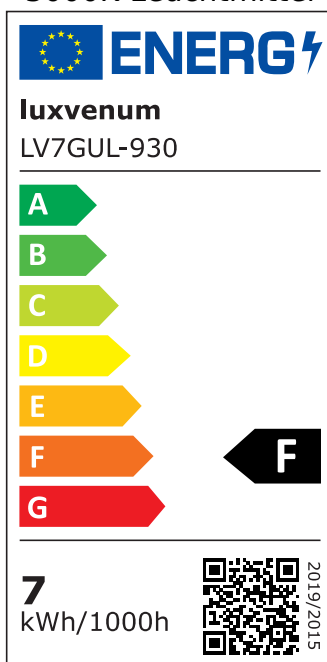

Produktdatenblatt

luxvenum

Produktinformationen

Name	Tischleuchte SIGNATURE 230V 7W 93 CRI 60° Reflektor matt schwarz
Artikelnummer	Signature-Tisch-S-60
Kategorien	Innenbeleuchtung, Tisch- & Stehleuchten

Produktfotos

Hersteller

Name	luxvenum LED GmbH
Weblink	www.luxvenum.com
Adresse	Am Kreisel West 12, 56814 Faid, Deutschland
WEEE-Reg.-Nr.:	DE 12732366

Technische Daten

Gesamtmaße	siehe Skizze in der Bildergalerie
Spannung (V)	AC 230V, AC 230V (ohne Trafo)
Leistung (W)	7W
Glühbirnenersatz	90W
Dimmbarkeit	Nein
Abstrahlwinkel	60° Reflektor
Lichtleistung	2700K → 510 Lumen, 3000K → 530 Lumen, 4000K → 550 Lumen, 5000K → 570 Lumen
Lichtfarbtemperatur (K)	2700K, 3000K, 4000K, 5000K
Farbwiedergabe (CRI / Ra)	CRI/Ra 93
Schutzklasse (IP)	IP20
Mittlere Lebensdauer	35.000 Std.
Schwenkbar	Ja
Material	Aluminium
Sockel	GU10
Schaltzyklen	> 15.000
Anlaufzeit	< 1,00 Sek.

Zündzeit	< 0,5 Sek.
Farbe	schwarz
Farbkonsistenz	< 6 SDCM
Energieeffizienzklasse	F
Marke / Hersteller	Luxvenum

EU Energielabels

5000K-Leuchtmittel

2700K-Leuchtmittel

3000K-Leuchtmittel

4000K-Leuchtmittel

RoHS