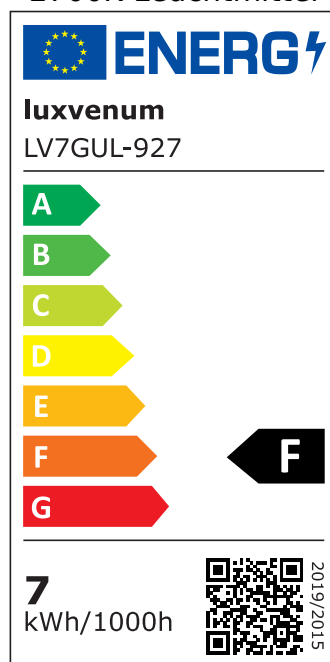

Produktdatenblatt

luxvenum

Produktinformationen

Name	Tischleuchte SIGNATURE 230V 7W 93 CRI 60° Reflektor matt schwarz
Artikelnummer	Signature-Tisch-S-60
Kategorien	Innenbeleuchtung, Tisch- & Stehleuchten

Produktfotos

Hersteller

Name	luxvenum LED GmbH
Weblink	www.luxvenum.com
Adresse	Am Kreisel West 12, 56814 Faid, Deutschland
WEEE-Reg.-Nr.:	DE 12732366

Technische Daten

Gesamtmaße	siehe Skizze in der Bildergalerie
Spannung (V)	AC 230V, AC 230V (ohne Trafo)
Leistung (W)	7W
Glühbirnenersatz	90W
Dimmbarkeit	Nein
Abstrahlwinkel	60° Reflektor
Lichtleistung	2700K → 510 Lumen, 3000K → 530 Lumen, 4000K → 550 Lumen, 5000K → 570 Lumen
Lichtfarbtemperatur (K)	2700K, 3000K, 4000K, 5000K
Farbwiedergabe (CRI / Ra)	CRI/Ra 93
Schutzklasse (IP)	IP20
Mittlere Lebensdauer	35.000 Std.
Schwenkbar	Ja
Material	Aluminium
Sockel	GU10
Schaltzyklen	> 15.000
Anlaufzeit	< 1,00 Sek.

Zündzeit	< 0,5 Sek.
Farbe	schwarz
Farbkonsistenz	< 6 SDCM
Energieeffizienzklasse	F
Marke / Hersteller	Luxvenum

EU Energielabels

5000K-Leuchtmittel

2700K-Leuchtmittel

3000K-Leuchtmittel

4000K-Leuchtmittel

RoHS