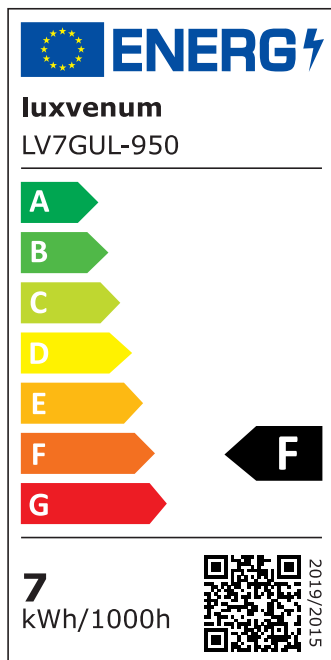

## Produktinformationen

Name	Tischleuchte SIGNATURE 230V   7W   93 CRI   60° Reflektor   matt schwarz
Artikelnummer	Signature-Tisch-S-60
Kategorien	Innenbeleuchtung, Tisch- & Stehleuchten

## Technische Daten

Gesamtmaße	siehe Skizze in der Bildergalerie
Spannung (V)	AC 230V, AC 230V (ohne Trafo)
Leistung (W)	7W
Glühbirnenersatz	90W
Dimmbarkeit	Nein
Abstrahlwinkel	60° Reflektor
Lichtleistung	2700K → 510 Lumen, 3000K → 530 Lumen, 4000K → 550 Lumen, 5000K → 570 Lumen
Lichtfarbtemperatur (K)	2700K, 3000K, 4000K, 5000K
Farbwiedergabe (CRI / Ra)	CRI/Ra 93
Schutzklasse (IP)	IP20
Mittlere Lebensdauer	35.000 Std.
Schwenkbar	Ja
Material	Aluminium
Sockel	GU10
Schaltzyklen	> 15.000
Anlaufzeit	< 1,00 Sek.

Zündzeit	< 0,5 Sek.
Farbe	schwarz
Farbkonsistenz	< 6 SDCM
Energieeffizienzklasse	F
Marke / Hersteller	Luxvenum
Herstellergarantie	4 Jahre

## EU Energielabels

2700K-Leuchtmittel

3000K-Leuchtmittel

4000K-Leuchtmittel

5000K-Leuchtmittel

RoHS