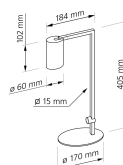

Produktdatenblatt

Produktinformationen

Name	Tischleuchte SIGNATURE 230V | 7W | 93 CRI | 60° Reflektor | matt schwarz
Artikelnummer	Signature-Tisch-S-60
Kategorien	Innenbeleuchtung, Tisch- & Stehleuchten

Produktfotos

Hersteller

Name	luxvenum LED GmbH
Weblink	www.luxvenum.com
Adresse	Am Kreisel West 12, 56814 Faid, Deutschland
WEEE-Reg.-Nr.:	DE 12732366

Technische Daten

Gesamtmaße	siehe Skizze in der Bildergalerie
Spannung (V)	AC 230V, AC 230V (ohne Trafo)
Leistung (W)	7W
Glühbirnenersatz	90W
Dimmbarkeit	Nein
Abstrahlwinkel	60° Reflektor
Lichtleistung	2700K → 510 Lumen, 3000K → 530 Lumen, 4000K → 550 Lumen, 5000K → 570 Lumen
Lichtfarbtemperatur (K)	2700K, 3000K, 4000K, 5000K
Farbwiedergabe (CRI / Ra)	CRI/Ra 93
Schutzklasse (IP)	IP20
Mittlere Lebensdauer	35.000 Std.
Schwenkbar	Ja
Material	Aluminium
Sockel	GU10
Schaltzyklen	> 15.000
Anlaufzeit	< 1,00 Sek.