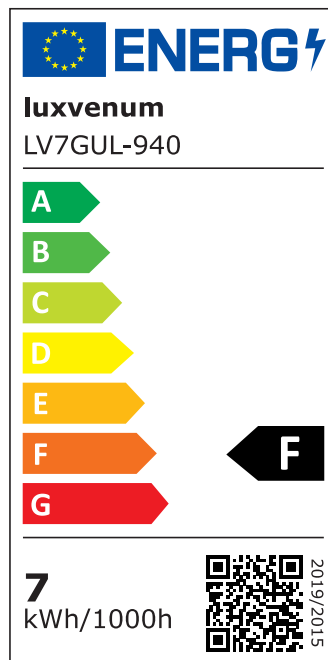

## Produktinformationen

Name	Tischleuchte SIGNATURE 230V   7W   93 CRI   60° Reflektor   matt schwarz
Artikelnummer	Signature-Tisch-S-60
Kategorien	Innenbeleuchtung, Tisch- & Stehleuchten

## Technische Daten

Gesamtmaße	siehe Skizze in der Bildergalerie
Spannung (V)	AC 230V, AC 230V (ohne Trafo)
Leistung (W)	7W
Glühbirnenersatz	90W
Dimmbarkeit	Nein
Abstrahlwinkel	60° Reflektor
Lichtleistung	2700K → 510 Lumen, 3000K → 530 Lumen, 4000K → 550 Lumen, 5000K → 570 Lumen
Lichtfarbtemperatur (K)	2700K, 3000K, 4000K, 5000K
Farbwiedergabe (CRI / Ra)	CRI/Ra 93
Schutzklasse (IP)	IP20
Mittlere Lebensdauer	35.000 Std.
Schwenkbar	Ja
Material	Aluminium
Sockel	GU10
Schaltzyklen	> 15.000
Anlaufzeit	< 1,00 Sek.

Zündzeit	< 0,5 Sek.
Farbe	schwarz
Farbkonsistenz	< 6 SDCM
Energieeffizienzklasse	F
Marke / Hersteller	Luxvenum
Herstellergarantie	4 Jahre

## EU Energielabels

2700K-Leuchtmittel

3000K-Leuchtmittel

4000K-Leuchtmittel

5000K-Leuchtmittel

RoHS