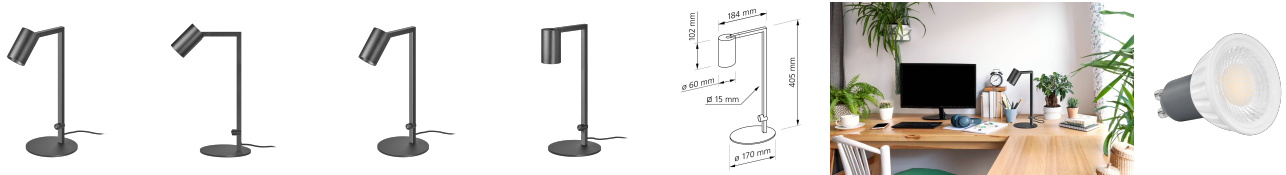

Produktdatenblatt

luxvenum

Produktinformationen

Name	Tischleuchte SIGNATURE 230V | 7W | 93 CRI | 60° Reflektor | matt schwarz
Artikelnummer	Signature-Tisch-S-60
Kategorien	Innenbeleuchtung, Tisch- & Stehleuchten

Produktfotos

Hersteller

Name	luxvenum LED GmbH
Weblink	www.luxvenum.com
Adresse	Am Kreisel West 12, 56814 Faid, Deutschland
WEEE-Reg.-Nr.:	DE 12732366

Technische Daten

Gesamtmaße	siehe Skizze in der Bildergalerie
Spannung (V)	AC 230V, AC 230V (ohne Trafo)
Leistung (W)	7W
Glühbirnenersatz	90W
Dimmbarkeit	Nein
Abstrahlwinkel	60° Reflektor
Lichtleistung	2700K → 510 Lumen, 3000K → 530 Lumen, 4000K → 550 Lumen, 5000K → 570 Lumen
Lichtfarbtemperatur (K)	2700K, 3000K, 4000K, 5000K
Farbwiedergabe (CRI / Ra)	CRI/Ra 93
Schutzklasse (IP)	IP20
Mittlere Lebensdauer	35.000 Std.
Schwenkbar	Ja
Material	Aluminium
Sockel	GU10
Schaltzyklen	> 15.000
Anlaufzeit	< 1,00 Sek.