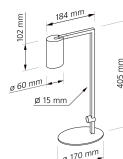

Produktdatenblatt

Produktinformationen

Name	Tischleuchte SIGNATURE 230V | 7W | 93 CRI | 60° Reflektor | matt weiß
Artikelnummer	Signature-Tisch-W-60
Kategorien	Innenbeleuchtung, Tisch- & Stehleuchten

Produktfotos

Hersteller

Name	luxvenum LED GmbH
Weblink	www.luxvenum.com
Adresse	Am Kreisel West 12, 56814 Faid, Deutschland
WEEE-Reg.-Nr.:	DE 12732366

Technische Daten

Gesamtmaße	siehe Skizze in der Bildergalerie
Spannung (V)	AC 230V, AC 230V (ohne Trafo)
Leistung (W)	7W
Glühbirnenersatz	90W
Dimmbarkeit	Nein
Abstrahlwinkel	60° Reflektor
Lichtleistung	2700K → 510 Lumen, 3000K → 530 Lumen, 4000K → 550 Lumen, 5000K → 570 Lumen
Lichtfarbtemperatur (K)	2700K, 3000K, 4000K, 5000K
Farbwiedergabe (CRI / Ra)	CRI/Ra 93
Schutzklasse (IP)	IP20
Mittlere Lebensdauer	35.000 Std.
Schwenkbar	Ja
Material	Aluminium
Sockel	GU10
Schaltzyklen	> 15.000
Anlaufzeit	< 1,00 Sek.