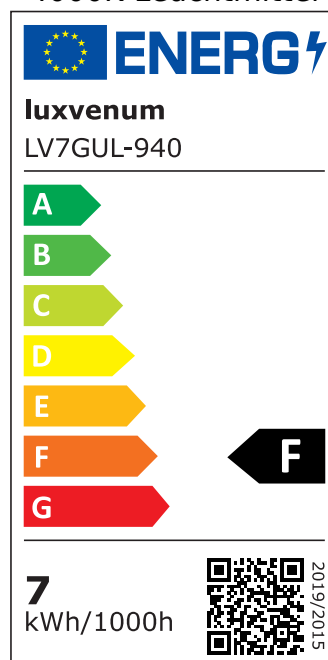

Produktdatenblatt

luxvenum

Produktinformationen

Name	Tischleuchte SIGNATURE 230V 7W 93 CRI 60° Reflektor matt weiß
Artikelnummer	Signature-Tisch-W-60
Kategorien	Innenbeleuchtung, Tisch- & Stehleuchten

Produktfotos

Hersteller

Name	luxvenum LED GmbH
Weblink	www.luxvenum.com
Adresse	Am Kreisel West 12, 56814 Faid, Deutschland
WEEE-Reg.-Nr.:	DE 12732366

Technische Daten

Gesamtmaße	siehe Skizze in der Bildergalerie
Spannung (V)	AC 230V, AC 230V (ohne Trafo)
Leistung (W)	7W
Glühbirnenersatz	90W
Dimmbarkeit	Nein
Abstrahlwinkel	60° Reflektor
Lichtleistung	2700K → 510 Lumen, 3000K → 530 Lumen, 4000K → 550 Lumen, 5000K → 570 Lumen
Lichtfarbtemperatur (K)	2700K, 3000K, 4000K, 5000K
Farbwiedergabe (CRI / Ra)	CRI/Ra 93
Schutzklasse (IP)	IP20
Mittlere Lebensdauer	35.000 Std.
Schwenkbar	Ja
Material	Aluminium
Sockel	GU10
Schaltzyklen	> 15.000
Anlaufzeit	< 1,00 Sek.

Zündzeit	< 0,5 Sek.
Farbe	weiß
Farbkonsistenz	< 6 SDCM
Energieeffizienzklasse	F
Marke / Hersteller	Luxvenum

EU Energielabels

5000K-Leuchtmittel

2700K-Leuchtmittel

3000K-Leuchtmittel

4000K-Leuchtmittel

RoHS