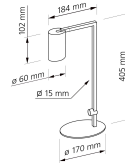

Hersteller

Name	luxvenum LED GmbH
Weblink	www.luxvenum.com
Adresse	Am Kreisel West 12, 56814 Faid, Deutschland
WEEE-Reg.-Nr.:	DE 12732366

Technische Daten

Gesamtmaße	siehe Skizze in der Bildergalerie
Spannung (V)	AC 230V, AC 230V (ohne Trafo)
Leistung (W)	7W
Glühbirnenersatz	90W
Dimmbarkeit	Nein
Abstrahlwinkel	60° Reflektor
Lichtleistung	2700K → 510 Lumen, 3000K → 530 Lumen, 4000K → 550 Lumen, 5000K → 570 Lumen
Lichtfarbtemperatur (K)	2700K, 3000K, 4000K, 5000K
Farbwiedergabe (CRI / Ra)	CRI/Ra 93
Schutzklasse (IP)	IP20
Mittlere Lebensdauer	35.000 Std.
Schwenkbar	Ja
Material	Aluminium
Sockel	GU10
Schaltzyklen	> 15.000
Anlaufzeit	< 1,00 Sek.