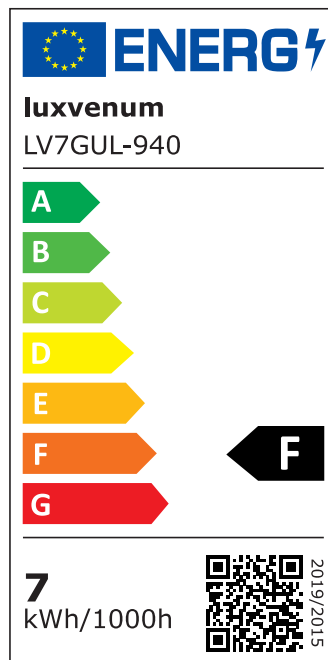

## Produktinformationen

Name	Tischleuchte SIGNATURE 230V   7W   93 CRI   60° Reflektor   matt weiß
Artikelnummer	Signature-Tisch-W-60
Kategorien	Innenbeleuchtung, Tisch- & Stehleuchten

## Technische Daten

Gesamtmaße	siehe Skizze in der Bildergalerie
Spannung (V)	AC 230V, AC 230V (ohne Trafo)
Leistung (W)	7W
Glühbirnenersatz	90W
Dimmbarkeit	Nein
Abstrahlwinkel	60° Reflektor
Lichtleistung	2700K → 510 Lumen, 3000K → 530 Lumen, 4000K → 550 Lumen, 5000K → 570 Lumen
Lichtfarbtemperatur (K)	2700K, 3000K, 4000K, 5000K
Farbwiedergabe (CRI / Ra)	CRI/Ra 93
Schutzklasse (IP)	IP20
Mittlere Lebensdauer	35.000 Std.
Schwenkbar	Ja
Material	Aluminium
Sockel	GU10
Schaltzyklen	> 15.000
Anlaufzeit	< 1,00 Sek.

Zündzeit	< 0,5 Sek.
Farbe	weiß
Farbkonsistenz	< 6 SDCM
Energieeffizienzklasse	F
Marke / Hersteller	Luxvenum
Herstellergarantie	4 Jahre

## EU Energielabels

2700K-Leuchtmittel

3000K-Leuchtmittel

4000K-Leuchtmittel

5000K-Leuchtmittel

RoHS