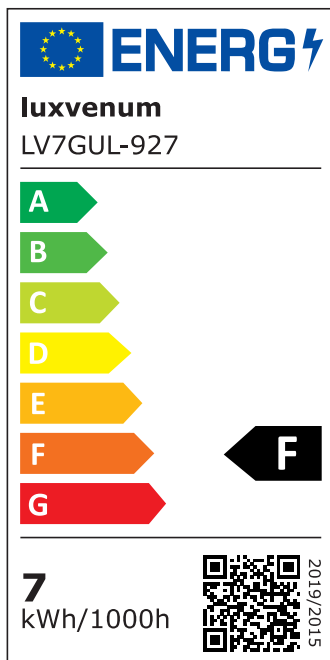

## Produktinformationen

Name	Tischleuchte SIGNATURE 230V   7W   93 CRI   60° Reflektor   matt weiß
Artikelnummer	Signature-Tisch-W-60
Kategorien	Innenbeleuchtung, Tisch- & Stehleuchten

## Technische Daten

Gesamtmaße	siehe Skizze in der Bildergalerie
Spannung (V)	AC 230V, AC 230V (ohne Trafo)
Leistung (W)	7W
Glühbirnenersatz	90W
Dimmbarkeit	Nein
Abstrahlwinkel	60° Reflektor
Lichtleistung	2700K → 510 Lumen, 3000K → 530 Lumen, 4000K → 550 Lumen, 5000K → 570 Lumen
Lichtfarbtemperatur (K)	2700K, 3000K, 4000K, 5000K
Farbwiedergabe (CRI / Ra)	CRI/Ra 93
Schutzklasse (IP)	IP20
Mittlere Lebensdauer	35.000 Std.
Schwenkbar	Ja
Material	Aluminium
Sockel	GU10
Schaltzyklen	> 15.000
Anlaufzeit	< 1,00 Sek.

Zündzeit	< 0,5 Sek.
Farbe	weiß
Farbkonsistenz	< 6 SDCM
Energieeffizienzklasse	F
Marke / Hersteller	Luxvenum
Herstellergarantie	4 Jahre

## EU Energielabels

2700K-Leuchtmittel

3000K-Leuchtmittel

4000K-Leuchtmittel

5000K-Leuchtmittel

RoHS