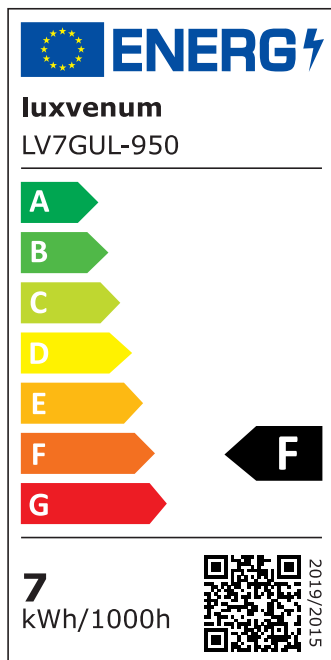

## Produktinformationen

Name	Tischleuchte SIGNATURE 230V   7W   93 CRI   60° Reflektor   matt weiß
Artikelnummer	Signature-Tisch-W-60
Kategorien	Innenbeleuchtung, Tisch- & Stehleuchten

## Technische Daten

Gesamtmaße	siehe Skizze in der Bildergalerie
Spannung (V)	AC 230V, AC 230V (ohne Trafo)
Leistung (W)	7W
Glühbirnenersatz	90W
Dimmbarkeit	Nein
Abstrahlwinkel	60° Reflektor
Lichtleistung	2700K → 510 Lumen, 3000K → 530 Lumen, 4000K → 550 Lumen, 5000K → 570 Lumen
Lichtfarbtemperatur (K)	2700K, 3000K, 4000K, 5000K
Farbwiedergabe (CRI / Ra)	CRI/Ra 93
Schutzklasse (IP)	IP20
Mittlere Lebensdauer	35.000 Std.
Schwenkbar	Ja
Material	Aluminium
Sockel	GU10
Schaltzyklen	> 15.000
Anlaufzeit	< 1,00 Sek.

Zündzeit	< 0,5 Sek.
Farbe	weiß
Farbkonsistenz	< 6 SDCM
Energieeffizienzklasse	F
Marke / Hersteller	Luxvenum
Herstellergarantie	4 Jahre

## EU Energielabels

2700K-Leuchtmittel

3000K-Leuchtmittel

4000K-Leuchtmittel

5000K-Leuchtmittel

RoHS