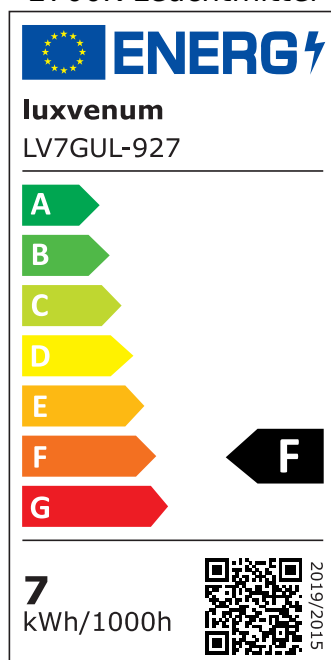

Produktdatenblatt

luxvenum

Produktinformationen

Name	Tischleuchte SIGNATURE 230V 7W 93 CRI 60° Reflektor matt weiß
Artikelnummer	Signature-Tisch-W-60
Kategorien	Innenbeleuchtung, Tisch- & Stehleuchten

Produktfotos

Hersteller

Name	luxvenum LED GmbH
Weblink	www.luxvenum.com
Adresse	Am Kreisel West 12, 56814 Faid, Deutschland
WEEE-Reg.-Nr.:	DE 12732366

Technische Daten

Gesamtmaße	siehe Skizze in der Bildergalerie
Spannung (V)	AC 230V, AC 230V (ohne Trafo)
Leistung (W)	7W
Glühbirnenersatz	90W
Dimmbarkeit	Nein
Abstrahlwinkel	60° Reflektor
Lichtleistung	2700K → 510 Lumen, 3000K → 530 Lumen, 4000K → 550 Lumen, 5000K → 570 Lumen
Lichtfarbtemperatur (K)	2700K, 3000K, 4000K, 5000K
Farbwiedergabe (CRI / Ra)	CRI/Ra 93
Schutzklasse (IP)	IP20
Mittlere Lebensdauer	35.000 Std.
Schwenkbar	Ja
Material	Aluminium
Sockel	GU10
Schaltzyklen	> 15.000
Anlaufzeit	< 1,00 Sek.

Zündzeit	< 0,5 Sek.
Farbe	weiß
Farbkonsistenz	< 6 SDCM
Energieeffizienzklasse	F
Marke / Hersteller	Luxvenum

EU Energielabels

5000K-Leuchtmittel

2700K-Leuchtmittel

3000K-Leuchtmittel

4000K-Leuchtmittel

RoHS