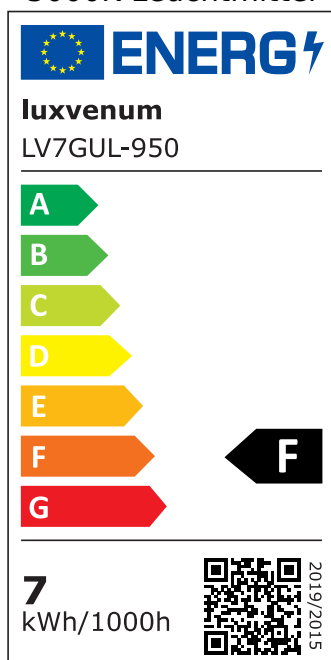

Produktdatenblatt

luxvenum

Produktinformationen

Name	Tischleuchte SIGNATURE 230V 7W 93 CRI 60° Reflektor matt weiß
Artikelnummer	Signature-Tisch-W-60
Kategorien	Innenbeleuchtung, Tisch- & Stehleuchten

Produktfotos

Hersteller

Name	luxvenum LED GmbH
Weblink	www.luxvenum.com
Adresse	Am Kreisel West 12, 56814 Faid, Deutschland
WEEE-Reg.-Nr.:	DE 12732366

Technische Daten

Gesamtmaße	siehe Skizze in der Bildergalerie
Spannung (V)	AC 230V, AC 230V (ohne Trafo)
Leistung (W)	7W
Glühbirnenersatz	90W
Dimmbarkeit	Nein
Abstrahlwinkel	60° Reflektor
Lichtleistung	2700K → 510 Lumen, 3000K → 530 Lumen, 4000K → 550 Lumen, 5000K → 570 Lumen
Lichtfarbtemperatur (K)	2700K, 3000K, 4000K, 5000K
Farbwiedergabe (CRI / Ra)	CRI/Ra 93
Schutzklasse (IP)	IP20
Mittlere Lebensdauer	35.000 Std.
Schwenkbar	Ja
Material	Aluminium
Sockel	GU10
Schaltzyklen	> 15.000
Anlaufzeit	< 1,00 Sek.

Zündzeit	< 0,5 Sek.
Farbe	weiß
Farbkonsistenz	< 6 SDCM
Energieeffizienzklasse	F
Marke / Hersteller	Luxvenum

EU Energielabels

5000K-Leuchtmittel

2700K-Leuchtmittel

3000K-Leuchtmittel

4000K-Leuchtmittel

RoHS