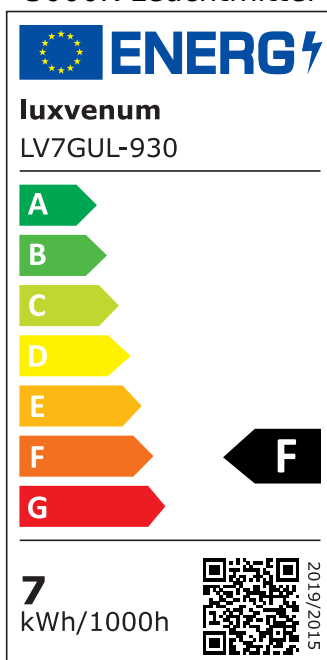

Produktdatenblatt

luxvenum

Produktinformationen

Name	Tischleuchte SIGNATURE 230V 7W 93 CRI 60° Reflektor matt weiß
Artikelnummer	Signature-Tisch-W-60
Kategorien	Innenbeleuchtung, Tisch- & Stehleuchten

Produktfotos

Hersteller

Name	luxvenum LED GmbH
Weblink	www.luxvenum.com
Adresse	Am Kreisel West 12, 56814 Faid, Deutschland
WEEE-Reg.-Nr.:	DE 12732366

Technische Daten

Gesamtmaße	siehe Skizze in der Bildergalerie
Spannung (V)	AC 230V, AC 230V (ohne Trafo)
Leistung (W)	7W
Glühbirnenersatz	90W
Dimmbarkeit	Nein
Abstrahlwinkel	60° Reflektor
Lichtleistung	2700K → 510 Lumen, 3000K → 530 Lumen, 4000K → 550 Lumen, 5000K → 570 Lumen
Lichtfarbtemperatur (K)	2700K, 3000K, 4000K, 5000K
Farbwiedergabe (CRI / Ra)	CRI/Ra 93
Schutzklasse (IP)	IP20
Mittlere Lebensdauer	35.000 Std.
Schwenkbar	Ja
Material	Aluminium
Sockel	GU10
Schaltzyklen	> 15.000
Anlaufzeit	< 1,00 Sek.

Zündzeit	< 0,5 Sek.
Farbe	weiß
Farbkonsistenz	< 6 SDCM
Energieeffizienzklasse	F
Marke / Hersteller	Luxvenum

EU Energielabels

5000K-Leuchtmittel

2700K-Leuchtmittel

3000K-Leuchtmittel

4000K-Leuchtmittel

RoHS