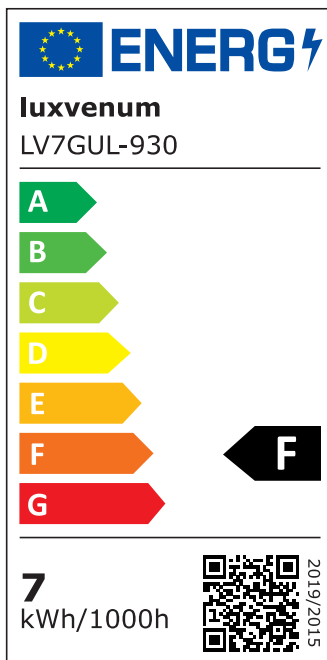

## Produktinformationen

Name	Tischleuchte SIGNATURE 230V   7W   93 CRI   60° Reflektor   matt weiß
Artikelnummer	Signature-Tisch-W-60
Kategorien	Innenbeleuchtung, Tisch- & Stehleuchten

## Technische Daten

Gesamtmaße	siehe Skizze in der Bildergalerie
Spannung (V)	AC 230V, AC 230V (ohne Trafo)
Leistung (W)	7W
Glühbirnenersatz	90W
Dimmbarkeit	Nein
Abstrahlwinkel	60° Reflektor
Lichtleistung	2700K → 510 Lumen, 3000K → 530 Lumen, 4000K → 550 Lumen, 5000K → 570 Lumen
Lichtfarbtemperatur (K)	2700K, 3000K, 4000K, 5000K
Farbwiedergabe (CRI / Ra)	CRI/Ra 93
Schutzklasse (IP)	IP20
Mittlere Lebensdauer	35.000 Std.
Schwenkbar	Ja
Material	Aluminium
Sockel	GU10
Schaltzyklen	> 15.000
Anlaufzeit	< 1,00 Sek.

Zündzeit	< 0,5 Sek.
Farbe	weiß
Farbkonsistenz	< 6 SDCM
Energieeffizienzklasse	F
Marke / Hersteller	Luxvenum
Herstellergarantie	4 Jahre

## EU Energielabels

2700K-Leuchtmittel

3000K-Leuchtmittel

4000K-Leuchtmittel

5000K-Leuchtmittel

RoHS