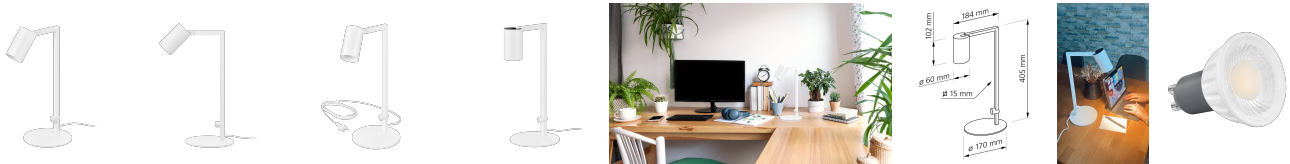

Produktdatenblatt

luxvenum

Produktinformationen

Name	Tischleuchte SIGNATURE 230V 7W 93 CRI 60° Reflektor matt weiß
Artikelnummer	Signature-Tisch-W-60
Kategorien	Innenbeleuchtung, Tisch- & Stehleuchten

Produktfotos

Hersteller

Name	luxvenum LED GmbH
Weblink	www.luxvenum.com
Adresse	Am Kreisel West 12, 56814 Faid, Deutschland
WEEE-Reg.-Nr.:	DE 12732366

Technische Daten

Gesamtmaße	siehe Skizze in der Bildergalerie
Spannung (V)	AC 230V, AC 230V (ohne Trafo)
Leistung (W)	7W
Glühbirnenersatz	90W
Dimmbarkeit	Nein
Abstrahlwinkel	60° Reflektor
Lichtleistung	2700K → 510 Lumen, 3000K → 530 Lumen, 4000K → 550 Lumen, 5000K → 570 Lumen
Lichtfarbtemperatur (K)	2700K, 3000K, 4000K, 5000K
Farbwiedergabe (CRI / Ra)	CRI/Ra 93
Schutzklasse (IP)	IP20
Mittlere Lebensdauer	35.000 Std.
Schwenkbar	Ja
Material	Aluminium
Socket	GU10
Schaltzyklen	> 15.000
Anlaufzeit	< 1,00 Sek.

Zündzeit	< 0,5 Sek.
Farbe	weiß
Farbkonsistenz	< 6 SDCM
Energieeffizienzklasse	F
Marke / Hersteller	Luxvenum
Herstellergarantie	4 Jahre

EU Energielabels