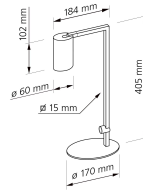

Produktdatenblatt

Produktinformationen

Name	Tischleuchte SIGNATURE GU10 | matt schwarz
Artikelnummer	Signature-Tisch-S
Kategorien	Ein- & Aufbaurahmen, Tisch - & Stehleuchten

Produktfotos

Hersteller

Name	luxvenum LED GmbH
Weblink	www.luxvenum.com
Adresse	Am Kreisel West 12, 56814 Faid, Deutschland
WEEE-Reg.-Nr.:	DE 12732366

Technische Daten

Gesamtmaße	siehe Skizze in der Bildergalerie
Schutzklasse (IP)	IP20
Schwenkbar	Ja
Material	Aluminium
Sockel	GU10
Farbe	schwarz
Marke / Hersteller	Luxvenum
Herstellergarantie	6 Jahre

RoHS