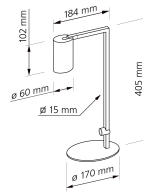

Produktdatenblatt

Produktinformationen

Name	Tischleuchte SIGNATURE GU10 | matt weiß
Artikelnummer	Signature-Tisch-W
Kategorien	Ein- & Aufbaurahmen, Tisch - & Stehleuchten

Produktfotos

Hersteller

Name	luxvenum LED GmbH
Weblink	www.luxvenum.com
Adresse	Am Kreisel West 12, 56814 Faid, Deutschland
WEEE-Reg.-Nr.:	DE 12732366

Technische Daten

Gesamtmaße	siehe Skizze in der Bildergalerie
Schutzklasse (IP)	IP20
Schwenkbar	Ja
Material	Aluminium
Sockel	GU10
Farbe	weiß
Marke / Hersteller	Luxvenum
Herstellergarantie	6 Jahre

RoHS