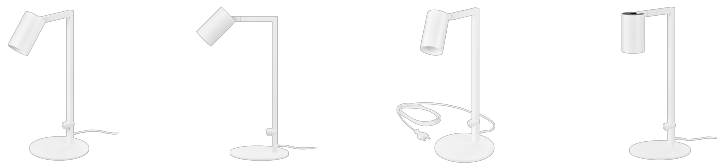

Produktdatenblatt

Produktinformationen

Name	Tischleuchte SIGNATURE GU10 | matt weiß
Artikelnummer	Signature-Tisch-W
Kategorien	Ein- & Aufbaurahmen, Tisch - & Stehleuchten

Produktfotos

Hersteller

Name	luxvenum LED GmbH
Weblink	www.luxvenum.com
Adresse	Am Kreisel West 12, 56814 Faid, Deutschland
WEEE-Reg.-Nr.:	DE 12732366

Technische Daten

Gesamtmaße	siehe Skizze in der Bildergalerie
Schutzklasse (IP)	IP20
Schwenkbar	Ja
Material	Aluminium
Sockel	GU10
Farbe	weiß
Marke / Hersteller	Luxvenum
Herstellergarantie	6 Jahre

RoHS