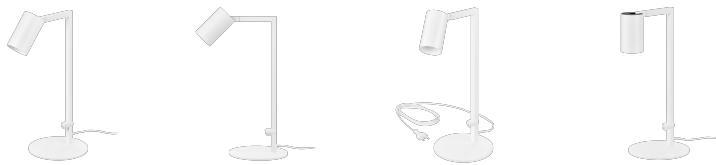

Produktdatenblatt

Produktinformationen

Name	Tischleuchte SIGNATURE GU10 | matt weiß
Artikelnummer	Signature-Tisch-W
Kategorien	Ein- & Aufbaurahmen, Tisch - & Stehleuchten

Produktfotos

Hersteller

Name	luxvenum LED GmbH
Weblink	www.luxvenum.com
Adresse	Am Kreisel West 12, 56814 Faid, Deutschland
WEEE-Reg.-Nr.:	DE 12732366

Technische Daten

Gesamtmaße	siehe Skizze in der Bildergalerie
Schutzklasse (IP)	IP20
Schwenkbar	Ja
Material	Aluminium
Sockel	GU10
Farbe	weiß
Marke / Hersteller	Luxvenum
Herstellergarantie	6 Jahre

RoHS