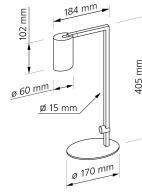

Produktdatenblatt

Produktinformationen

Name	Tischleuchte SIGNATURE GU10 | matt weiß
Artikelnummer	Signature-Tisch-W
Kategorien	Ein- & Aufbaurahmen, Tisch - & Stehleuchten

Produktfotos

Hersteller

Name	luxvenum LED GmbH
Weblink	www.luxvenum.com
Adresse	Am Kreisel West 12, 56814 Faid, Deutschland
WEEE-Reg.-Nr.:	DE 12732366

Technische Daten

Gesamtmaße	siehe Skizze in der Bildergalerie
Schutzklasse (IP)	IP20
Schwenkbar	Ja
Material	Aluminium
Sockel	GU10
Farbe	weiß
Marke / Hersteller	Luxvenum
Herstellergarantie	6 Jahre

RoHS