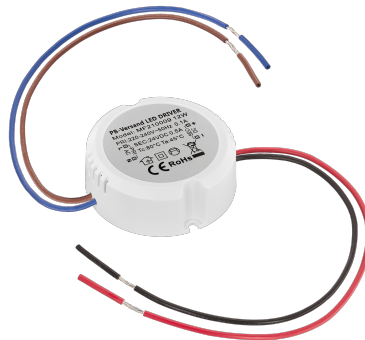

Produktdatenblatt

luxvenum

Produktinformationen

Name	Trafo DC 12V für alle unsere 12V DC Leuchten | für jede normale Unterputzdose 230V | 0-30W
Artikelnummer	unterputz-12V/0-30
Kategorien	Dimmer / Smart Home & Zubehör, Installationszubehör, Trafos

Produktfotos

Hersteller

Name	luxvenum LED GmbH
Weblink	www.luxvenum.com
Adresse	Am Kreisel West 12, 56814 Faid, Deutschland
WEEE-Reg.-Nr.:	DE 12732366

Technische Daten

Gesamtleistung	30W
Gesamtmaße	65 x 65 x 25 mm
Spannung	DC 12V