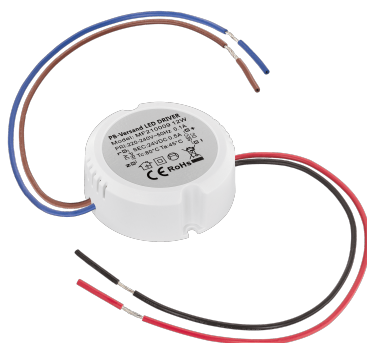

Produktdatenblatt

luxvenum

Produktinformationen

Name	Trafo DC 24V für alle unsere 24V DC Leuchten | für jede normale Unterputzdose 230V | 0-30W
Artikelnummer	unterputz-24V/0-30
Kategorien	Zubehör, Trafos

Produktfotos

Hersteller

Name	luxvenum LED GmbH
Weblink	www.luxvenum.com
Adresse	Am Kreisel West 12, 56814 Faid, Deutschland
WEEE-Reg.-Nr.:	DE 12732366

Technische Daten

Gesamtleistung	30W
Gesamtmaße	65 x 65 x 25 mm
Spannung (V)	DC 24V (Smart Home)

RoHS