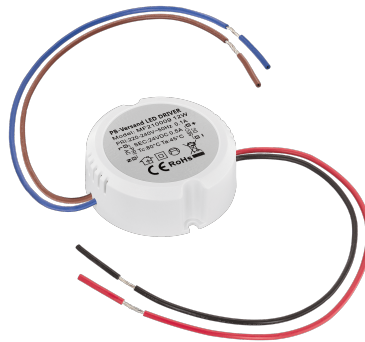

Produktdatenblatt

luxvenum

Produktinformationen

Name	Trafo DC 24V für alle unsere 24V DC Leuchten für jede normale Unterputzdose 230V 0-30W
Artikelnummer	unterputz-24V/0-30
Kategorien	Zubehör, Trafos

Produktfotos

Hersteller

Name	luxvenum LED GmbH
Weblink	www.luxvenum.com
Adresse	Am Kreisel West 12, 56814 Faid, Deutschland
WEEE-Reg.-Nr.:	DE 12732366

Technische Daten

Gesamtleistung	30W
Gesamtmaße	65 x 65 x 25 mm
Spannung (V)	DC 24V (Smart Home)