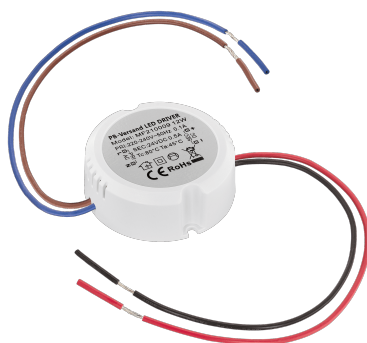

Produktdatenblatt

Produktinformationen

Name	Trafo DC 24V für alle unsere 24V DC Leuchten | für jede normale Unterputzdose 230V | 0-30W
Artikelnummer	unterputz-24V/0-30
Kategorien	Trafos, Zubehör

Produktfotos

Hersteller

Name	luxvenum LED GmbH
Weblink	www.luxvenum.com
Adresse	Am Kreisel West 12, 56814 Faid, Deutschland
WEEE-Reg.-Nr.:	DE 12732366

Technische Daten

Gesamtleistung	30W
Gesamtmaße	65 x 65 x 25 mm
Spannung (V)	DC 24V (Smart Home)

RoHS