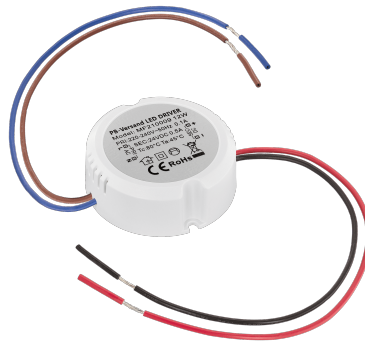

Produktdatenblatt

luxvenum

Produktinformationen

Name	Trafo DC 24V für alle unsere 24V DC Leuchten für jede normale Unterputzdose 230V 0-30W
Artikelnummer	unterputz-24V/0-30
Kategorien	Dimmer / Smart Home & Zubehör, Installationszubehör, Trafos

Produktfotos

Hersteller

Name	luxvenum LED GmbH
Weblink	www.luxvenum.com
Adresse	Am Kreisel West 12, 56814 Faid, Deutschland
WEEE-Reg.-Nr.:	DE 12732366

Technische Daten

Gesamtleistung	30W
Gesamtmaße	65 x 65 x 25 mm
Spannung	DC 24V (Smart Home)