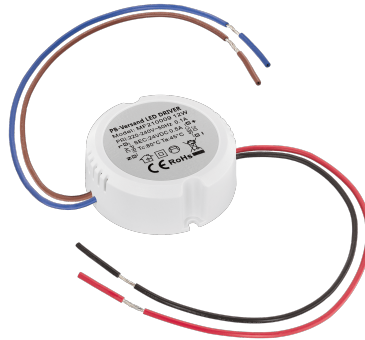

Produktdatenblatt

luxvenum

Produktinformationen

Name	Trafo DC 24V für alle unsere 24V DC Leuchten für jede normale Unterputzdose 230V 0-30W
Artikelnummer	unterputz-24V/0-30
Kategorien	Zubehör, Trafos

Produktfotos

Hersteller

Name	luxvenum LED GmbH
Weblink	www.luxvenum.com
Adresse	Am Kreisel West 12, 56814 Faid, Deutschland
WEEE-Reg.-Nr.:	DE 12732366

Technische Daten

Gesamtleistung	30W
Gesamtmaße	65 x 65 x 25 mm
Spannung (V)	DC 24V (Smart Home)