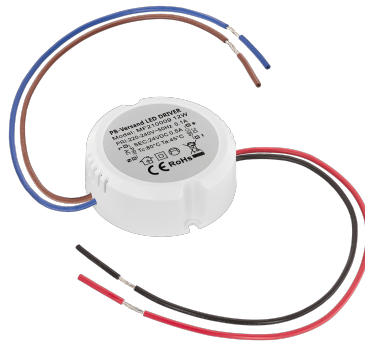

Produktdatenblatt

luxvenum

Produktinformationen

Name	Trafo DC 24V für alle unsere 24V DC Leuchten | für jede normale Unterputzdose 230V | 0-30W
Artikelnummer	unterputz-24V/0-30
Kategorien	Zubehör, Trafos

Produktfotos

Hersteller

Name	luxvenum LED GmbH
Weblink	www.luxvenum.com
Adresse	Am Kreisel West 12, 56814 Faid, Deutschland
WEEE-Reg.-Nr.:	DE 12732366

Technische Daten

Gesamtleistung	30W
Gesamtmaße	65 x 65 x 25 mm
Spannung (V)	DC 24V (Smart Home)