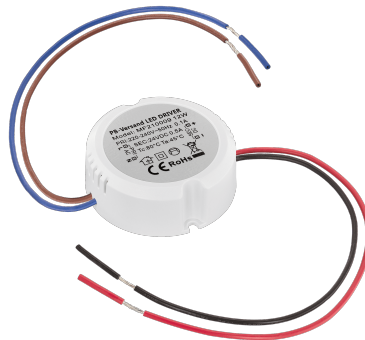

Produktdatenblatt

luxvenum

Produktinformationen

Name	Trafo DC 24V für alle unsere 24V DC Leuchten für jede normale Unterputzdose 230V 0-30W
Artikelnummer	unterputz-24V/0-30
Kategorien	Zubehör, Trafos

Produktfotos

Hersteller

Name	luxvenum LED GmbH
Weblink	www.luxvenum.com
Adresse	Am Kreisel West 12, 56814 Faid, Deutschland
WEEE-Reg.-Nr.:	DE 12732366

Technische Daten

Gesamtleistung	30W
Gesamtmaße	65 x 65 x 25 mm
Spannung (V)	DC 24V (Smart Home)