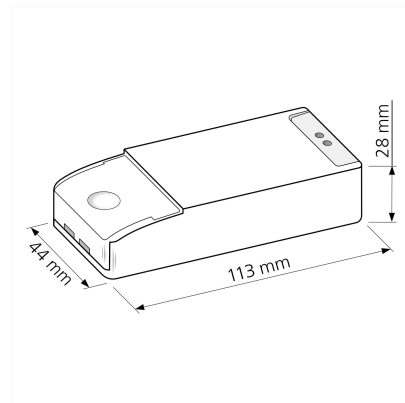

Produktdatenblatt

luxvenum

Produktinformationen

Name	Triac Trafo AC 12V dimmbar für unsere MR16/GU5.3 Leuchten | zum Anschließen hinter einen normalen 230V Unterputzdimmer | 70W
Artikelnummer	Triac-12VAC-70
Kategorien	Zubehör, Trafos

Produktfotos

Hersteller

Name	luxvenum LED GmbH
Weblink	www.luxvenum.com
Adresse	Am Kreisel West 12, 56814 Faid, Deutschland
WEEE-Reg.-Nr.:	DE 12732366

Technische Daten

Spannung (V)	AC 12V

RoHS