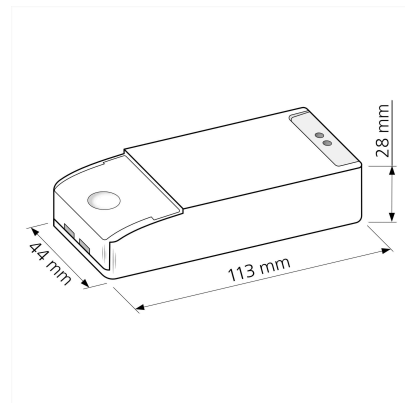

Produktdatenblatt

luxvenum

Produktinformationen

Name	Triac Trafo AC 12V dimmbar für unsere MR16/GU5.3 Leuchten | zum Anschließen hinter einen normalen 230V Unterputzdimmer | 70W
Artikelnummer	Triac-12VAC-70
Kategorien	Zubehör, Trafos

Produktfotos

Hersteller

Name	luxvenum LED GmbH
Weblink	www.luxvenum.com
Adresse	Am Kreisel West 12, 56814 Faid, Deutschland
WEEE-Reg.-Nr.:	DE 12732366

Technische Daten

Spannung (V)	AC 12V