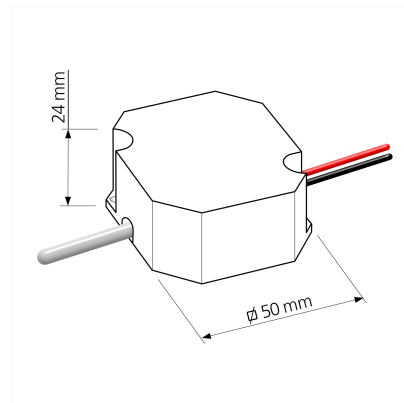

Produktdatenblatt

Produktinformationen

Name	Triac Trafo DC 24V dimmbar für alle unsere 24V DC Leuchten | für einen normalen 230V Unterputzdimmer | 0-12W
Artikelnummer	Triac-24V/0-12
Kategorien	Zubehör, Trafos

Produktfotos

Hersteller

Name	luxvenum LED GmbH
Weblink	www.luxvenum.com
Adresse	Am Kreisel West 12, 56814 Faid, Deutschland
WEEE-Reg.-Nr.:	DE 12732366

Technische Daten

Gesamtleistung	12W
Spannung (V)	DC 24V (Smart Home)