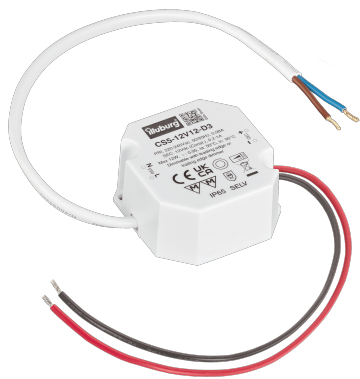

Produktdatenblatt

Produktinformationen

Name	Triac Trafo DC 24V dimmbar für alle unsere 24V DC Leuchten | für einen normalen 230V Unterputzdimmer | 0-12W
Artikelnummer	Triac-24V/0-12
Kategorien	Zubehör, Trafos

Produktfotos

Hersteller

Name	luxvenum LED GmbH
Weblink	www.luxvenum.com
Adresse	Am Kreisel West 12, 56814 Faid, Deutschland
WEEE-Reg.-Nr.:	DE 12732366

Technische Daten

Gesamtleistung	12W
Spannung (V)	DC 24V (Smart Home)