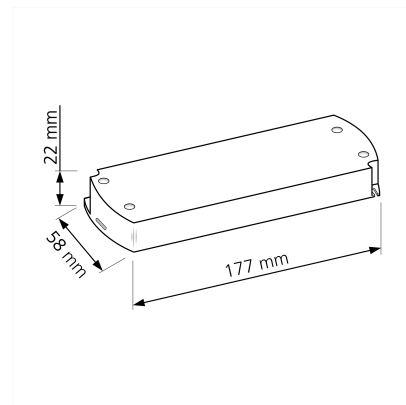

Produktdatenblatt

luxvenum

Produktinformationen

Name	Triac Trafo DC 24V dimmbar für unsere StarLEDs & 24V-Einbauleuchten | zum Anschließen hinter einen normalen 230V Unterputzdimmer | 20-50W
Artikelnummer	Triac-24V
Kategorien	Zubehör, Trafos

Produktfotos

Hersteller

Name	luxvenum LED GmbH
Weblink	www.luxvenum.com
Adresse	Am Kreisel West 12, 56814 Faid, Deutschland
WEEE-Reg.-Nr.:	DE 12732366

Technische Daten

Spannung (V)	DC 24V (Smart Home)