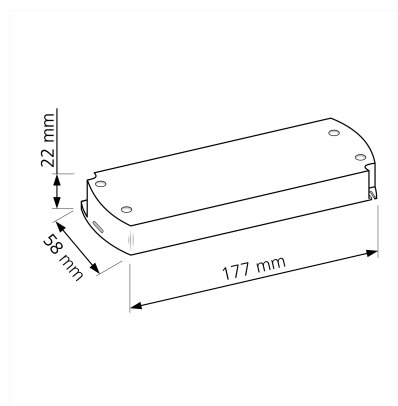

Produktdatenblatt

Produktinformationen

Name	Triac Trafo DC 24V dimmbar für unsere StarLEDs & 24V-Einbauleuchten | zum Anschließen hinter einen normalen 230V Unterputzdimmer | 20-50W
Artikelnummer	Triac-24V
Kategorien	Trafos, Zubehör

Produktfotos

Hersteller

Name	luxvenum LED GmbH
Weblink	www.luxvenum.com
Adresse	Am Kreisel West 12, 56814 Faid, Deutschland
WEEE-Reg.-Nr.:	DE 12732366

Technische Daten

Spannung (V)	DC 24V (Smart Home)

RoHS