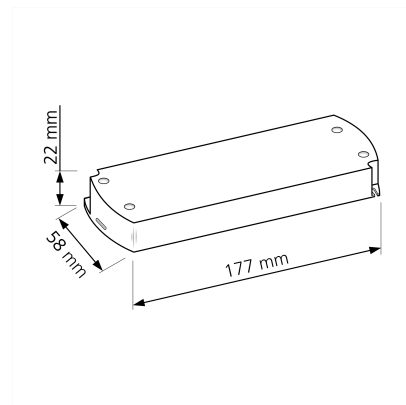

Produktdatenblatt

luxvenum

Produktinformationen

Name	Triac Trafo DC 24V dimmbar für unsere StarLEDs & 24V-Einbauleuchten | zum Anschließen hinter einen normalen 230V Unterputzdimmer | 12-50W
Artikelnummer	Triac-24V
Kategorien	Zubehör, Trafos

Produktfotos

Hersteller

Name	luxvenum LED GmbH
Weblink	www.luxvenum.com
Adresse	Am Kreisel West 12, 56814 Faid, Deutschland
WEEE-Reg.-Nr.:	DE 12732366

Technische Daten

Spannung (V)	DC 24V (Smart Home)