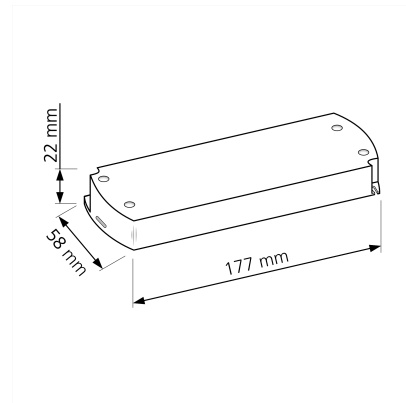

Produktdatenblatt

luxvenum

Produktinformationen

Name	Triac Trafo DC 24V dimmbar für unsere StarLEDs & 24V-Einbauleuchten | zum Anschließen hinter einen normalen 230V Unterputzdimmer | 12-50W
Artikelnummer	Triac-24V
Kategorien	Zubehör, Trafos

Produktfotos

Hersteller

Name	luxvenum LED GmbH
Weblink	www.luxvenum.com
Adresse	Am Kreisel West 12, 56814 Faid, Deutschland
WEEE-Reg.-Nr.:	DE 12732366

Technische Daten

Spannung (V)	DC 24V (Smart Home)

RoHS