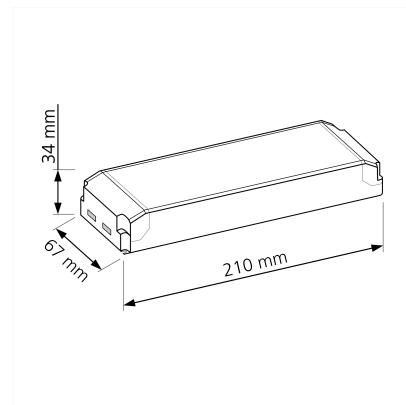

Produktdatenblatt

luxvenum

Produktinformationen

Name	Triac Trafo DC 24V dimmbar für unsere StarLEDs & 24V-Einbauleuchten | zum Anschließen hinter einen normalen 230V Unterputzdimmer | 33-100W
Artikelnummer	Triac-24V-100
Kategorien	Zubehör, Trafos

Produktfotos

Hersteller

Name	luxvenum LED GmbH
Weblink	www.luxvenum.com
Adresse	Am Kreisel West 12, 56814 Faid, Deutschland
WEEE-Reg.-Nr.:	DE 12732366

Technische Daten

Spannung (V)	DC 24V (Smart Home)