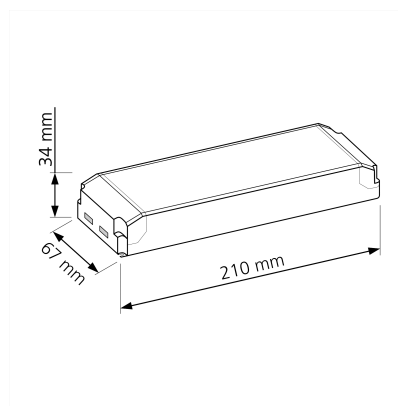

Produktdatenblatt

Produktinformationen

Name	Triac Trafo DC 24V dimmbar für unsere StarLEDs & 24V-Einbauleuchten | zum Anschließen hinter einen normalen 230V Unterputzdimmer | 33-100W
Artikelnummer	Triac-24V-100
Kategorien	Trafos, Zubehör

Produktfotos

Hersteller

Name	luxvenum LED GmbH
Weblink	www.luxvenum.com
Adresse	Am Kreisel West 12, 56814 Faid, Deutschland
WEEE-Reg.-Nr.:	DE 12732366

Technische Daten

Spannung (V)	DC 24V (Smart Home)