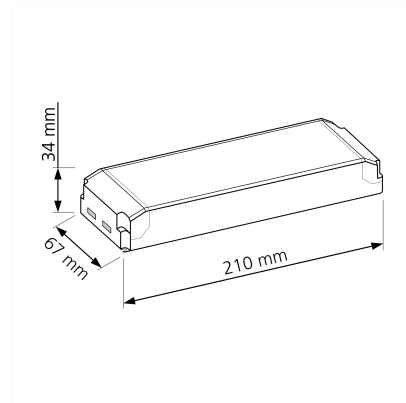

Produktdatenblatt

luxvenum

Produktinformationen

Name	Triac Trafo DC 24V dimmbar für unsere StarLEDs & 24V-Einbauleuchten | zum Anschließen hinter einen normalen 230V Unterputzdimmer | 33-100W
Artikelnummer	Triac-24V-100
Kategorien	Dimmer / Smart Home & Zubehör, Installationszubehör, Trafos

Produktfotos

Hersteller

Name	luxvenum LED GmbH
Weblink	www.luxvenum.com
Adresse	Am Kreisel West 12, 56814 Faid, Deutschland
WEEE-Reg.-Nr.:	DE 12732366

Technische Daten

Spannung	DC 24V (Smart Home)