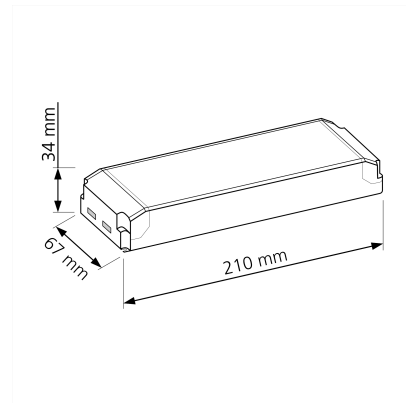

Produktdatenblatt

luxvenum

Produktinformationen

Name	Triac Trafo DC 24V dimmbar für unsere StarLEDs & 24V-Einbauleuchten | zum Anschließen hinter einen normalen 230V Unterputzdimmer | 33-100W
Artikelnummer	Triac-24V-100
Kategorien	Zubehör, Trafos

Produktfotos

Hersteller

Name	luxvenum LED GmbH
Weblink	www.luxvenum.com
Adresse	Am Kreisel West 12, 56814 Faid, Deutschland
WEEE-Reg.-Nr.:	DE 12732366

Technische Daten

Spannung (V)	DC 24V (Smart Home)