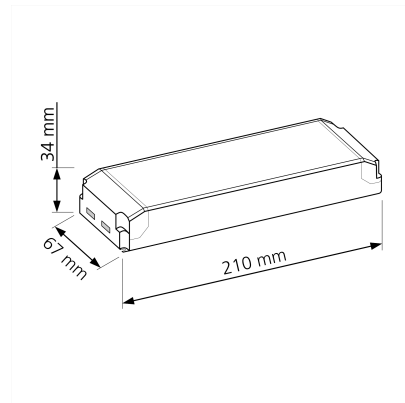

Produktdatenblatt

luxvenum

Produktinformationen

Name	Triac Trafo DC 24V dimmbar für unsere StarLEDs & 24V-Einbauleuchten | zum Anschließen hinter einen normalen 230V Unterputzdimmer | 33-100W
Artikelnummer	Triac-24V-100
Kategorien	Zubehör, Trafos

Produktfotos

Hersteller

Name	luxvenum LED GmbH
Weblink	www.luxvenum.com
Adresse	Am Kreisel West 12, 56814 Faid, Deutschland
WEEE-Reg.-Nr.:	DE 12732366

Technische Daten

Spannung (V)	DC 24V (Smart Home)

RoHS