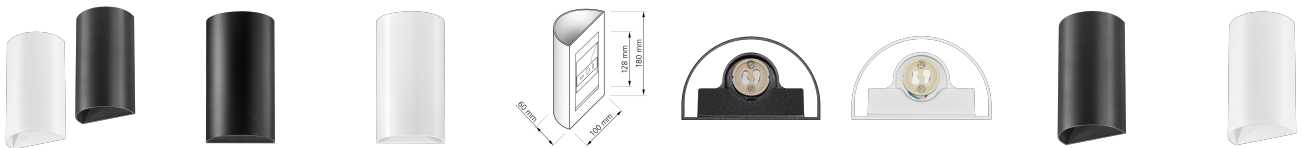

Produktdatenblatt

luxvenum

Produktinformationen

Name	Wandleuchte APEX GU10 | Up & Down | matt schwarz / weiß
Artikelnummer	Apex-2er
Kategorien	Ein- & Aufbaurahmen, Wandleuchten

Produktfotos

Hersteller

Name	luxvenum LED GmbH
Weblink	www.luxvenum.com
Adresse	Am Kreisel West 12, 56814 Faid, Deutschland
WEEE-Reg.-Nr.:	DE 12732366

Technische Daten

Gesamtmaße	180 x 100 x 60 mm
Schutzklasse (IP)	IP20
Schwenkbar	Nein
Material	Aluminium
Sockel	GU10
Farbe	schwarz, weiß
Form	rund
Marke / Hersteller	Luxvenum
Herstellergarantie	6 Jahre