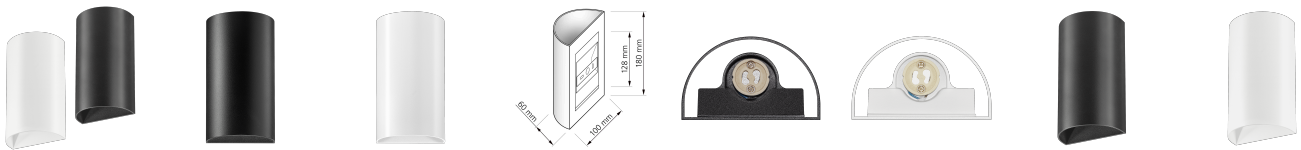

Produktdatenblatt

luxvenum

Produktinformationen

Name	Wandleuchte APEX GU10 Up & Down matt schwarz / weiß
Artikelnummer	Apex-2er
Kategorien	Ein- & Aufbaurahmen, Wandleuchten

Produktfotos

Hersteller

Name	luxvenum LED GmbH
Weblink	www.luxvenum.com
Adresse	Am Kreisel West 12, 56814 Faid, Deutschland
WEEE-Reg.-Nr.:	DE 12732366

Technische Daten

Gesamtmaße	180 x 100 x 60 mm
Schutzklasse (IP)	IP20
Schwenkbar	Nein
Material	Aluminium
Sockel	GU10
Farbe	schwarz, weiß
Form	rund
Marke / Hersteller	Luxvenum
Herstellergarantie	6 Jahre