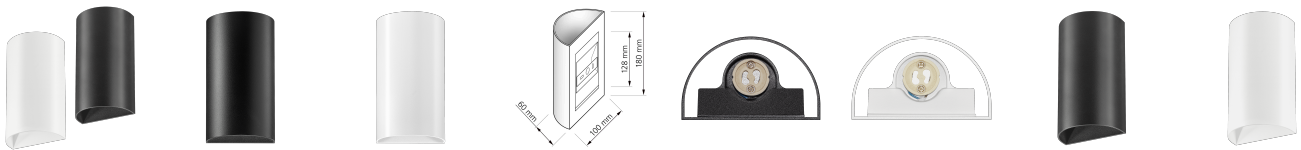

# Produktdatenblatt

luxvenum

## Produktinformationen

Name	Wandleuchte APEX GU10   Up & Down   matt schwarz / weiß
Artikelnummer	Apex-2er
Kategorien	Ein- & Aufbaurahmen, Wandleuchten

## Technische Daten

Gesamtmaße	180 x 100 x 60 mm
Schutzklasse (IP)	IP20
Schwenkbar	Nein
Material	Aluminium
Sockel	GU10
Farbe	schwarz, weiß
Form	rund
Marke / Hersteller	Luxvenum
Herstellergarantie	6 Jahre