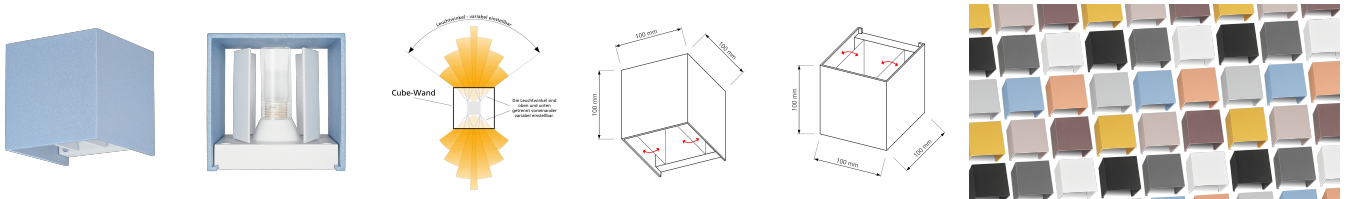

Produktdatenblatt

luxvenum

Produktinformationen

Name	Wandleuchte CUBE G9 & IP54 Up & Down einstellbare Abstrahlung matt azurblau
Artikelnummer	Cube-1er-AB
Kategorien	Ein- & Aufbaurahmen, Wandleuchten

Produktfotos

Hersteller

Name	luxvenum LED GmbH
Weblink	www.luxvenum.com
Adresse	Am Kreisel West 12, 56814 Faid, Deutschland
WEEE-Reg.-Nr.:	DE 12732366

Technische Daten

Gesamtmaße	100 x 100 x 100 mm
Schutzklasse (IP)	IP54
Schwenkbar	Ja
Material	Aluminium
Sockel	G9
Farbe	azurblau
Form	eckig
Marke / Hersteller	Luxvenum
Herstellergarantie	6 Jahre