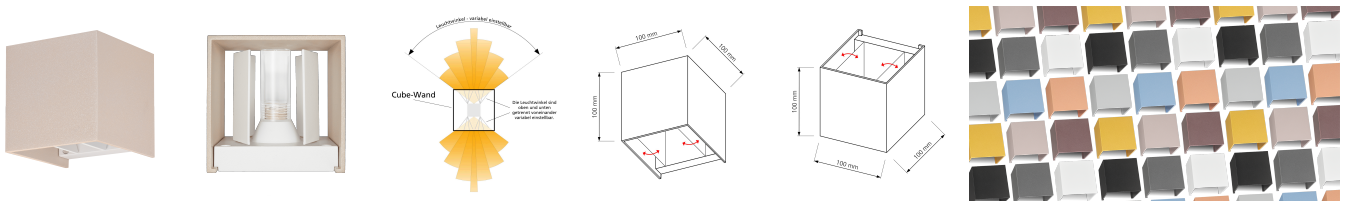

Produktdatenblatt

Produktinformationen

Name	Wandleuchte CUBE | G9 & IP54 | Up & Down | einstellbare Abstrahlung | matt champagnergold
Artikelnummer	Cube-1er-CG
Kategorien	Ein- & Aufbaurahmen, Wandleuchten

Produktfotos

Hersteller

Name	luxvenum LED GmbH
Weblink	www.luxvenum.com
Adresse	Am Kreisel West 12, 56814 Faid, Deutschland
WEEE-Reg.-Nr.:	DE 12732366

Technische Daten

Gesamtmaße	100 x 100 x 100 mm
Schutzklasse (IP)	IP54
Schwenkbar	Ja
Material	Aluminium
Sockel	G9
Farbe	champagnergold
Form	eckig
Marke / Hersteller	Luxvenum
Herstellergarantie	6 Jahre

RoHS