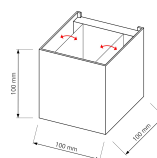

Produktfotos

Hersteller

Name	luxvenum LED GmbH
Weblink	www.luxvenum.com
Adresse	Am Kreisel West 12, 56814 Faid, Deutschland
WEEE-Reg.-Nr.:	DE 12732366

Technische Daten

Gesamtmaße	100 x 100 x 100 mm
Schutzklasse (IP)	IP54
Schwenkbar	Ja
Material	Aluminium
Sockel	G9
Farbe	champagnergold
Form	eckig
Marke / Hersteller	Luxvenum
Herstellergarantie	6 Jahre