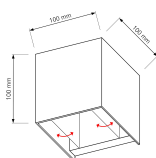

Produktfotos

Hersteller

Name	luxvenum LED GmbH
Weblink	www.luxvenum.com
Adresse	Am Kreisel West 12, 56814 Faid, Deutschland
WEEE-Reg.-Nr.:	DE 12732366

Technische Daten

Gesamtmaße	100 x 100 x 100 mm
Schutzklasse (IP)	IP54
Schwenkbar	Ja
Material	Aluminium
Sockel	G9
Farbe	champagnergold
Form	eckig
Marke / Hersteller	Luxvenum
Herstellergarantie	6 Jahre