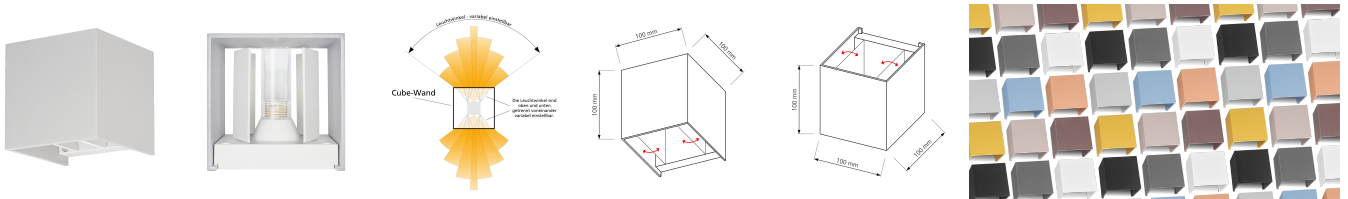

Produktdatenblatt

luxvenum

Produktinformationen

Name	Wandleuchte CUBE G9 & IP54 Up & Down einstellbare Abstrahlung matt frostsilber
Artikelnummer	Cube-1er-FS
Kategorien	Ein- & Aufbaurahmen, Wandleuchten

Produktfotos

Hersteller

Name	luxvenum LED GmbH
Weblink	www.luxvenum.com
Adresse	Am Kreisel West 12, 56814 Faid, Deutschland
WEEE-Reg.-Nr.:	DE 12732366

Technische Daten

Gesamtmaße	100 x 100 x 100 mm
Schutzklasse (IP)	IP54
Schwenkbar	Ja
Material	Aluminium
Sockel	G9
Farbe	frostsilber
Form	eckig
Marke / Hersteller	Luxvenum
Herstellergarantie	6 Jahre