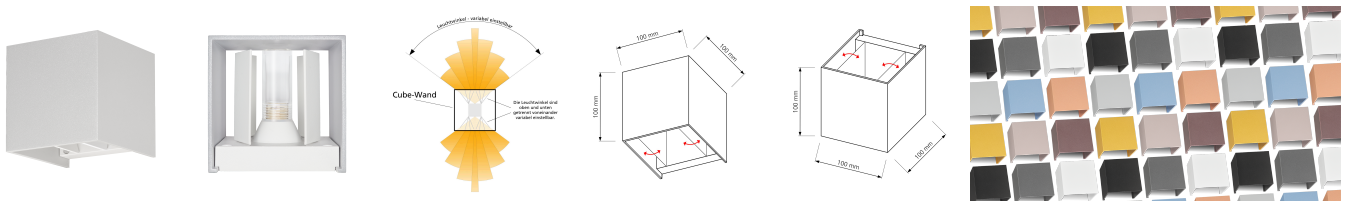

Produktdatenblatt

Produktinformationen

Name	Wandleuchte CUBE | G9 & IP54 | Up & Down | einstellbare Abstrahlung | matt frostsilber
Artikelnummer	Cube-1er-FS
Kategorien	Ein- & Aufbaurahmen, Wandleuchten

Produktfotos

Hersteller

Name	luxvenum LED GmbH
Weblink	www.luxvenum.com
Adresse	Am Kreisel West 12, 56814 Faid, Deutschland
WEEE-Reg.-Nr.:	DE 12732366

Technische Daten

Gesamtmaße	100 x 100 x 100 mm
Schutzklasse (IP)	IP54
Schwenkbar	Ja
Material	Aluminium
Sockel	G9
Farbe	frostsilber
Form	eckig
Marke / Hersteller	Luxvenum
Herstellergarantie	6 Jahre

RoHS