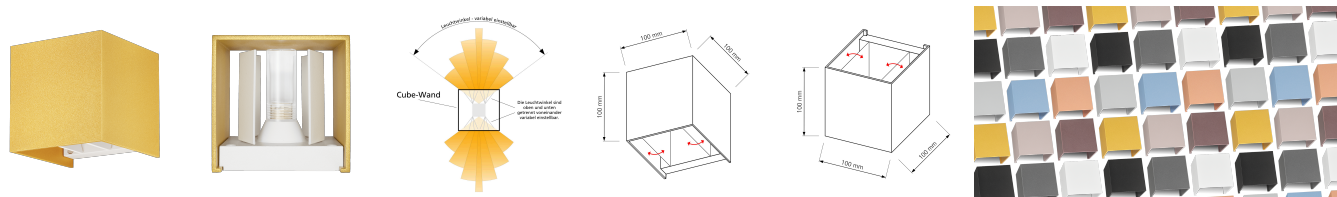

Produktdatenblatt

luxvenum

Produktinformationen

Name	Wandleuchte CUBE G9 & IP54 Up & Down einstellbare Abstrahlung matt Münzgold
Artikelnummer	Cube-1er-MG
Kategorien	Ein- & Aufbaurahmen, Wandleuchten

Produktfotos

Hersteller

Name	luxvenum LED GmbH
Weblink	www.luxvenum.com
Adresse	Am Kreisel West 12, 56814 Faid, Deutschland
WEEE-Reg.-Nr.:	DE 12732366

Technische Daten

Gesamtmaße	100 x 100 x 100 mm
Schutzklasse (IP)	IP54
Schwenkbar	Ja
Material	Aluminium
Sockel	G9
Farbe	Münzgold
Form	eckig
Marke / Hersteller	Luxvenum
Herstellergarantie	6 Jahre