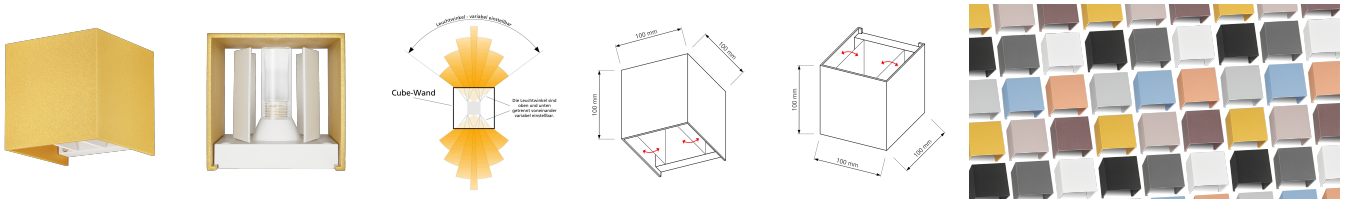

Produktdatenblatt

luxvenum

Produktinformationen

Name	Wandleuchte CUBE G9 & IP54 Up & Down einstellbare Abstrahlung matt Münzgold
Artikelnummer	Cube-1er-MG
Kategorien	Ein- & Aufbaurahmen, Wandleuchten

Produktfotos

Hersteller

Name	luxvenum LED GmbH
Weblink	www.luxvenum.com
Adresse	Am Kreisel West 12, 56814 Faid, Deutschland
WEEE-Reg.-Nr.:	DE 12732366

Technische Daten

Gesamtmaße	100 x 100 x 100 mm
Schutzklasse (IP)	IP54
Schwenkbar	Ja
Material	Aluminium
Sockel	G9
Farbe	Münzgold
Form	eckig
Marke / Hersteller	Luxvenum
Herstellergarantie	6 Jahre