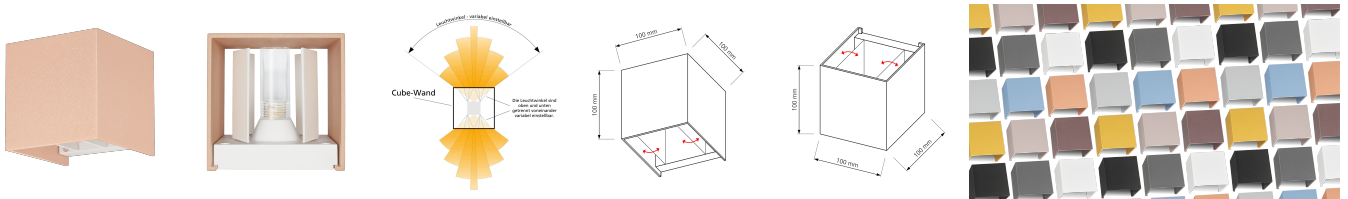

Produktdatenblatt

luxvenum

Produktinformationen

Name	Wandleuchte CUBE | G9 & IP54 | Up & Down | einstellbare Abstrahlung | matt roségold
Artikelnummer	Cube-1er-RG
Kategorien	Ein- & Aufbaurahmen, Wandleuchten

Produktfotos

Hersteller

Name	luxvenum LED GmbH
Weblink	www.luxvenum.com
Adresse	Am Kreisel West 12, 56814 Faid, Deutschland
WEEE-Reg.-Nr.:	DE 12732366

Technische Daten

Gesamtmaße	100 x 100 x 100 mm
Schutzklasse (IP)	IP54
Schwenkbar	Ja
Material	Aluminium
Sockel	G9
Farbe	roségold
Form	eckig
Marke / Hersteller	Luxvenum
Herstellergarantie	6 Jahre

RoHS