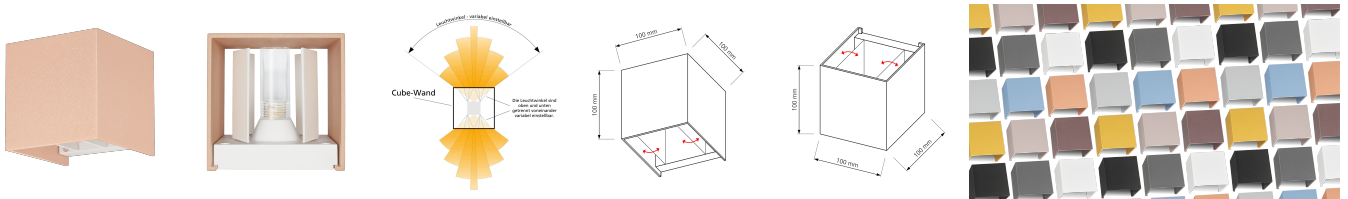

Produktdatenblatt

luxvenum

Produktinformationen

Name	Wandleuchte CUBE G9 & IP54 Up & Down einstellbare Abstrahlung matt roségold
Artikelnummer	Cube-1er-RG
Kategorien	Ein- & Aufbaurahmen, Wandleuchten

Produktfotos

Hersteller

Name	luxvenum LED GmbH
Weblink	www.luxvenum.com
Adresse	Am Kreisel West 12, 56814 Faid, Deutschland
WEEE-Reg.-Nr.:	DE 12732366

Technische Daten

Gesamtmaße	100 x 100 x 100 mm
Schutzklasse (IP)	IP54
Schwenkbar	Ja
Material	Aluminium
Sockel	G9
Farbe	roségold
Form	eckig
Marke / Hersteller	Luxvenum
Herstellergarantie	6 Jahre